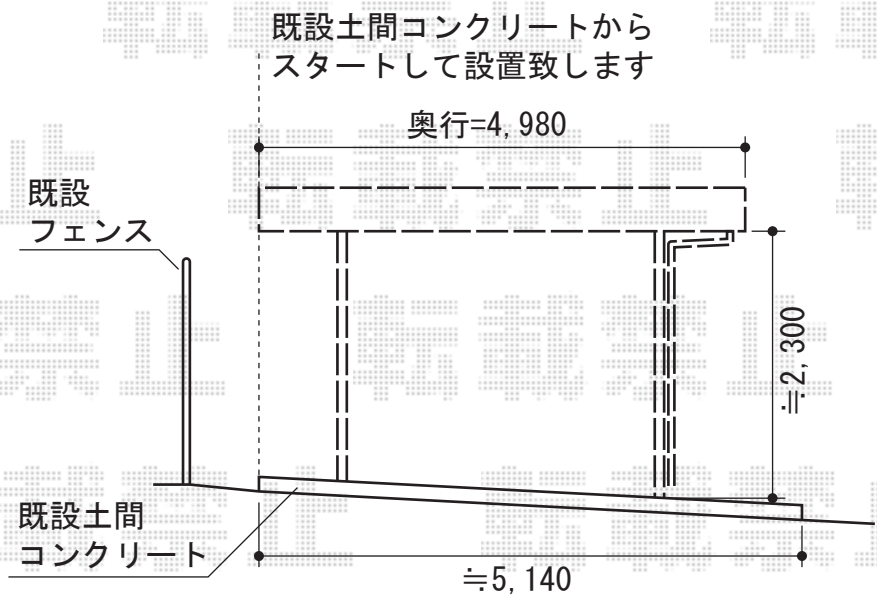

カーブポートシグマIII ワイド 積雪~30cm対応

トステム カーブポートシグマIII ワイド 積雪~30cm対応
 幅=5,443mm
 奥行=4,980mm
 色：シャイングレー
 屋根材：熱線吸収アクアポリカーボネート（ライトブルー）
 柱仕様：ロング柱23仕様（有効高 約2,300mm）

トステム 収納物干しセット・ロングタイプ 2本入り
 色：シャイングレー

現場状況や作図制限により概略図の内容と多少の違いが生じることがございます。
 施工時は、現場優先とさせて頂きたく思いますので、お立会い頂き、
 最終のご指示のほど、何卒、宜しくお願い致します。