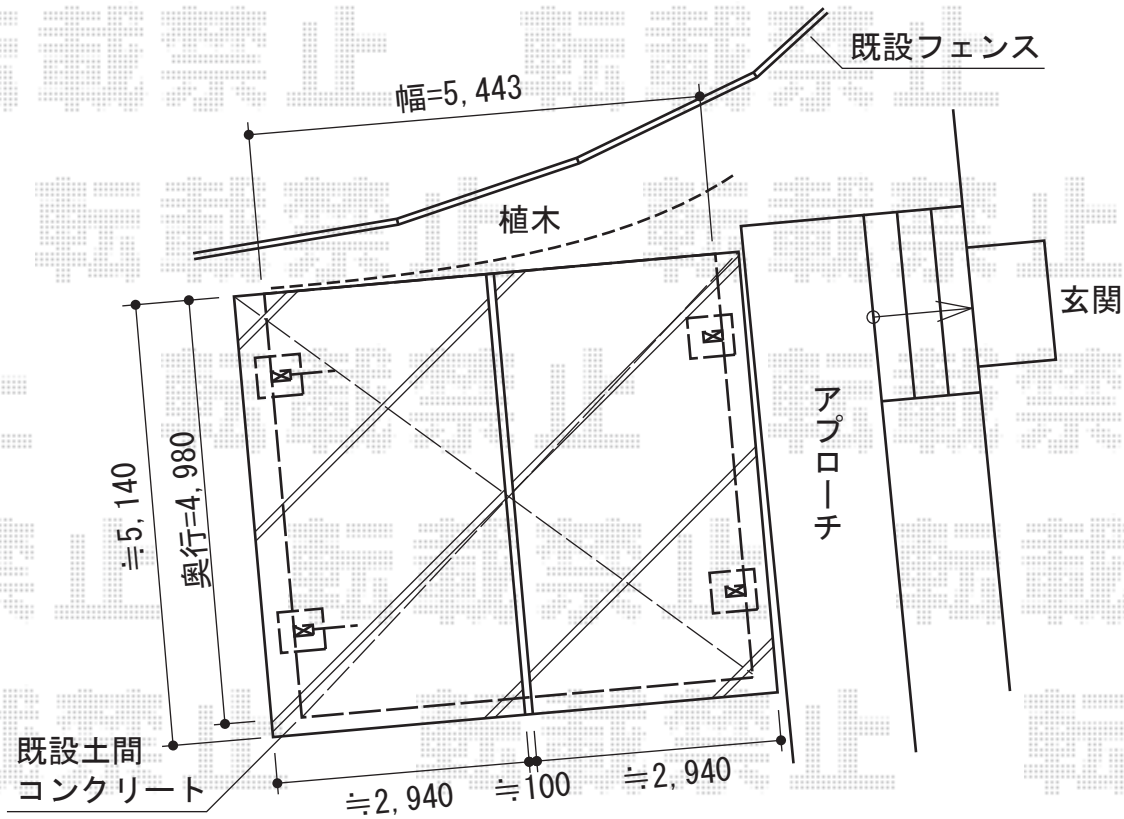

カーブポートシグマIII ワイド 積雪~30cm対応

トステム カーブポートシグマIII ワイド 積雪~30cm対応
 幅=5,443mm
 奥行=4,980mm
 色：シャイングレー
 屋根材：熱線吸収アクアポリカーボネート（ライトブルー）
 柱仕様：ロング柱23仕様（有効高 約2,300mm）

トステム 収納物干しセット・ロングタイプ 2本入り
 色：シャイングレー

現場状況や作図制限により概略図の内容と多少の違いが生じることがございます。
 施工時は、現場優先とさせて頂きたく思いますので、お立会い頂き、
 最終のご指示のほど、何卒、宜しくお願い致します。