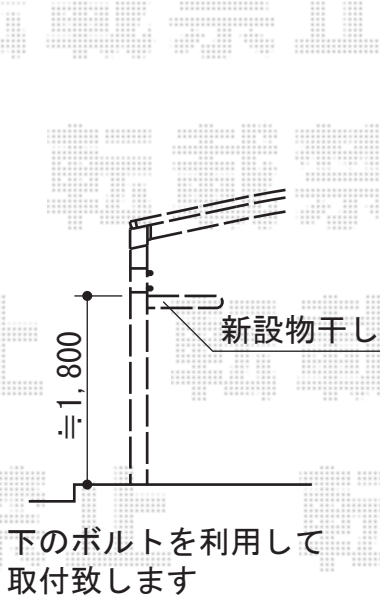

カーブポートシグマIII ワイド 積雪~30cm対応

トステム カーブポートシグマIII ワイド 積雪~30cm対応
 幅=5,443mm
 奥行=4,980mm
 色：シャイングレー
 屋根材：熱線吸収アクアポリカーボネート（ライトブルー）
 柱仕様：ロング柱23仕様（有効高 約2,300mm）

トステム 収納物干しセット・ロングタイプ 2本入り
 色：シャイングレー

現場状況や作図制限により概略図の内容と多少の違いが生じることがございます。
 施工時は、現場優先とさせて頂きたく思いますので、お立会い頂き、
 最終のご指示のほど、何卒、宜しくお願い致します。