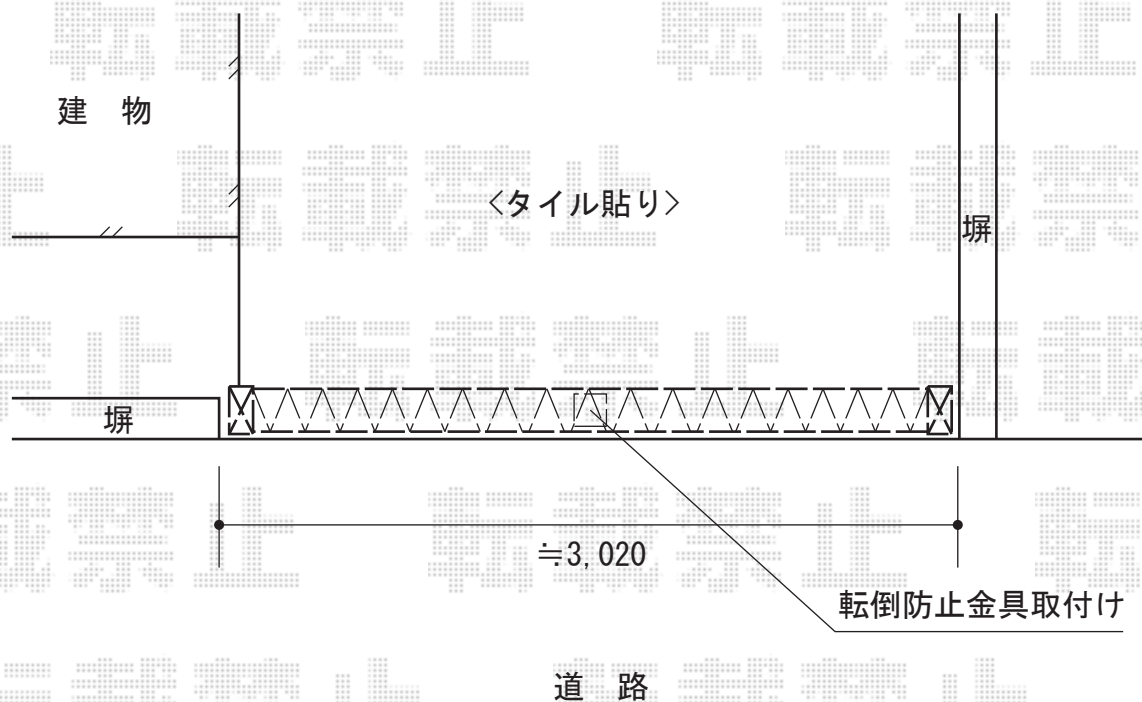

アルシャインII HW型Aタイプ ノンレール 片開き

TOEX アルシャインII HW型Aタイプ ノンレール 片開き
開口幅=3,051mm
全幅=3,168mm
たたみ幅=575mm
高さ=1,250mm
色：オータムブラウン（錠台座・把手：シルバー）
キャスター数：2
落棒数：2
オプション：転倒防止金具×1/センターシャフト×1/
センターシャフト取付部品B×1

現場状況や作図制限により概略図の内容と多少の違いが生じることがございます。
施工時は、現場優先とさせていただきますので、お立会い頂き、
最終のご指示のほど、何卒、宜しくお願い致します。