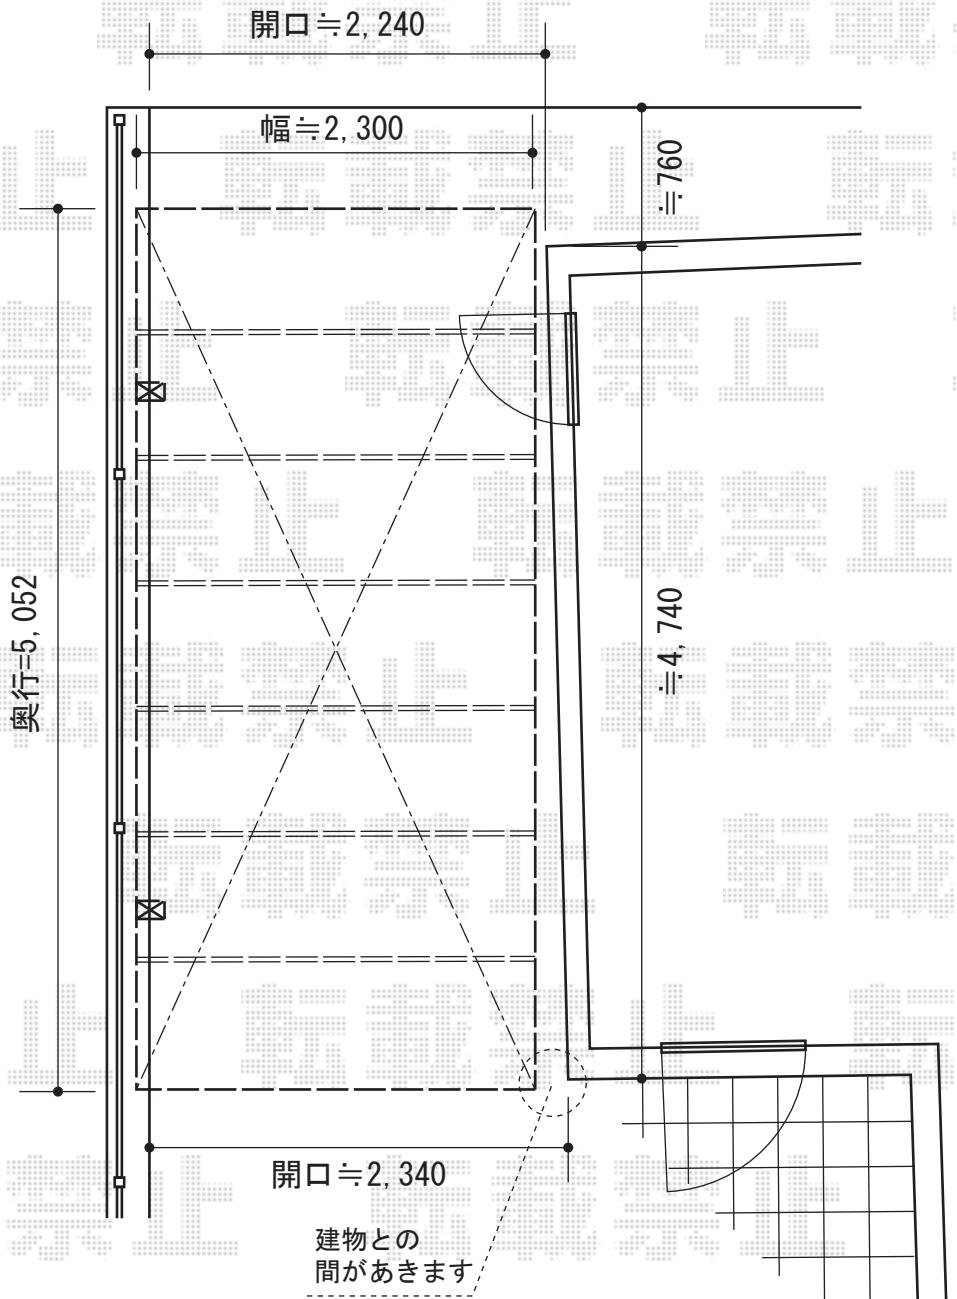

プレシオスポート 積雪～20cm対応

Value Select プレシオスポート 積雪～20cm対応
 幅=2,400mm
 奥行=5,052mm
 色：チャコールブラック
 屋根材：ポリカーボネート（スカイブルー）
 柱仕様：ハイルーフ仕様（有効高 約2,250mm）

現場状況や作図制限により概略図の内容と多少の違いが生じることがございます。
 施工時は、現場優先とさせて頂きたく思いますので、お立会い頂き、
 最終のご指示のほど、何卒、宜しくお願い致します。