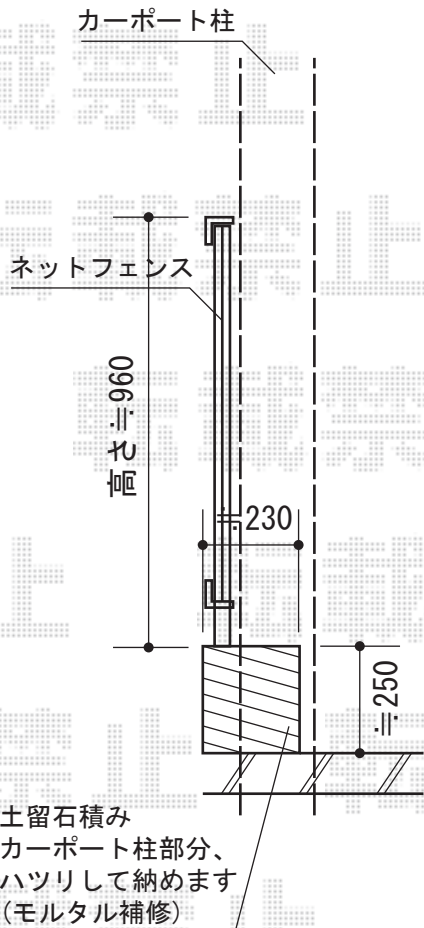

プレシオスポート 積雪～20cm対応

Value Select プレシオスポート 積雪～20cm対応
 幅=2,400mm
 奥行=5,052mm
 色：チャコールブラック
 屋根材：ポリカーボネート（スカイブルー）
 柱仕様：ハイルーフ仕様（有効高 約2,250mm）

現場状況や作図制限により概略図の内容と多少の違いが生じることがございます。
 施工時は、現場優先とさせて頂きたく思いますので、お立会い頂き、
 最終のご指示のほど、何卒、宜しくお願い致します。