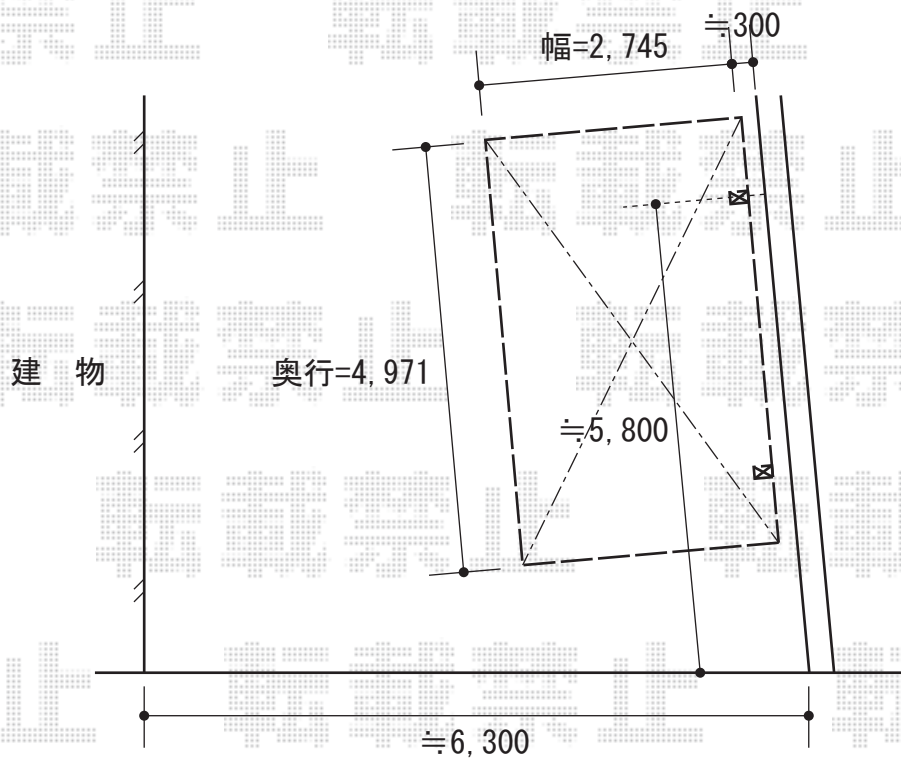

エックススルーフ 前上がり 積雪～30cm対応

トステム エックススルーフ 前上がり 積雪～30cm対応

幅=2,745mm

奥行=4,971mm

色：シャイングレー

屋根材：熱線吸収ポリカーボネート（ライトブルーマット調）

柱仕様：標準柱仕様（有効高 約1,996mm）

現場状況や作図制限により概略図の内容と多少の違いが生じることがございます。
施工時は、現場優先とさせて頂きたく思いますので、お立会い頂き、
最終のご指示のほど、何卒、宜しくお願い致します。