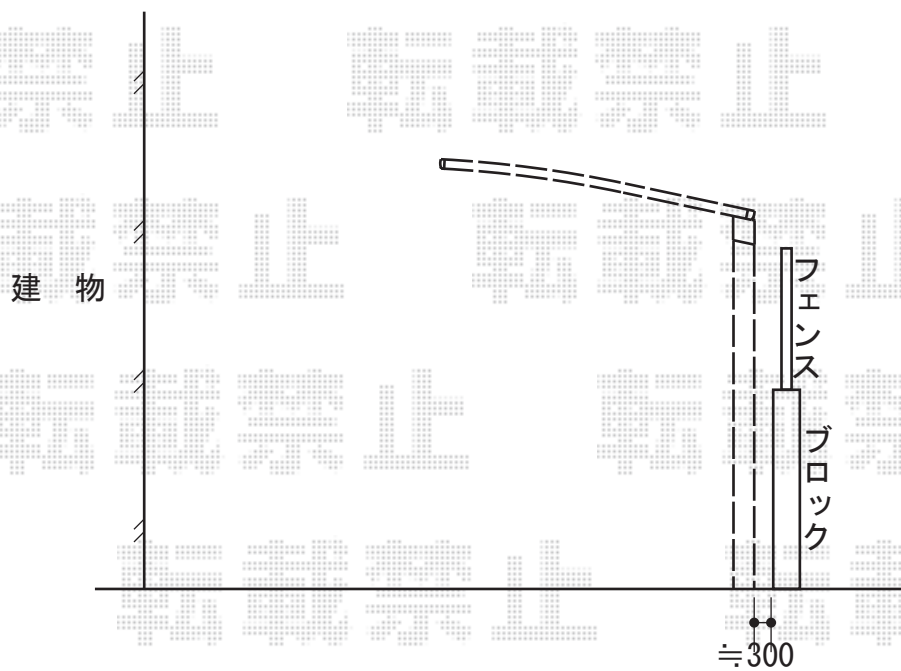

エックススルーフ 前上がり 積雪～30cm対応

トステム エックススルーフ 前上がり 積雪～30cm対応

幅=2,745mm

奥行=4,971mm

色：シャイングレー

屋根材：熱線吸収ポリカーボネート（ライトブルーマット調）

柱仕様：標準柱仕様（有効高 約1,996mm）

現場状況や作図制限により概略図の内容と多少の違いが生じることがございます。
施工時は、現場優先とさせて頂きたく思いますので、お立会い頂き、
最終のご指示のほど、何卒、宜しくお願い致します。