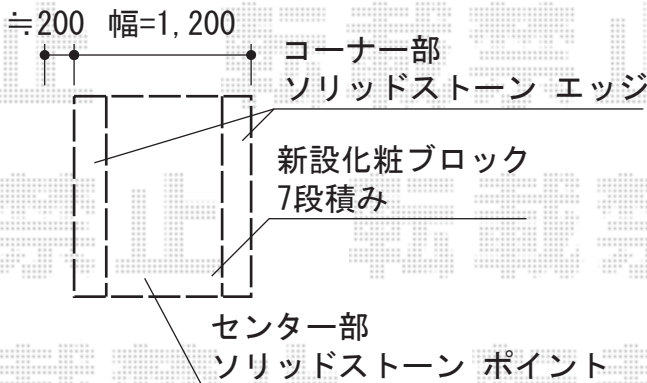

フェンス・カーゲート

TOEX サニーブリーズフェンスS型[間仕切り]
 本体1枚 (W×H) = (1,000mm×1,200mm) ×8枚
 主柱：T12×7本/主柱用部品セット×9
 端柱：T12×2本/端柱用部品セット×1
 色：シャイングレー
 すきまカバー：本体×8、部品セット×9

既設フェンス撤去後、
 化粧ブロック4段
 +フェンス
 長さ=8,000

TOEX インターホン取付台座 (DUV-01)
 色：マイルドブラック

TOEX 門柱灯 HJ-9型
 色：シャイングレー
 仕様：50HZ用

TOEX アルシャインIIH型 Cタイプ センターレール 両開閉仕様
 開口幅=4,885mm
 全幅=【特注】5,753mm (5,803mm)
 たたみ幅=870mm
 高さ=1,250mm
 色：シャイングレー+柿渋
 キャスター数：8
 落棒数：2

現場状況や作図制限により概略図の内容と多少の違いが生じることがございます。
 施工時は、現場優先とさせていただきますので、お立会い頂き、
 最終のご指示のほど、何卒、宜しくお願い致します。