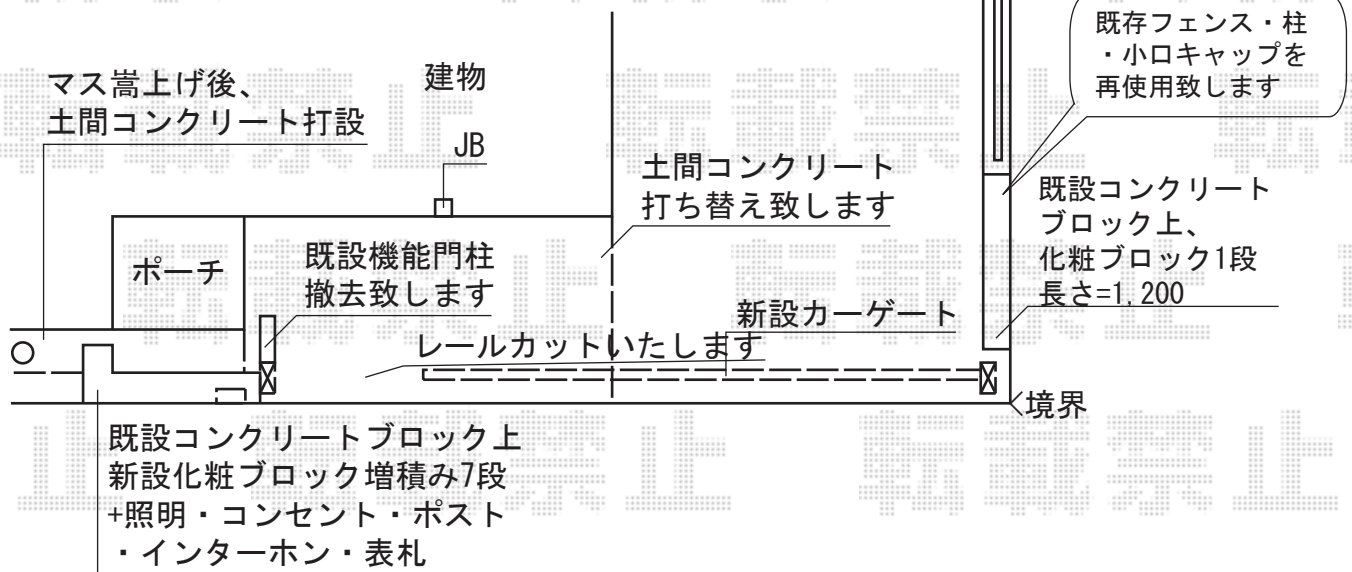

フェンス・カーゲート

TOEX サニーブリーズフェンスS型[間仕切り]
 本体1枚 (W×H) = (1,000mm×1,200mm) ×8枚
 主柱：T12×7本/主柱用部品セット×9
 端柱：T12×2本/端柱用部品セット×1
 色：シャイングレー
 すきまカバー：本体×8、部品セット×9

既設フェンス撤去後、
 化粧ブロック4段
 +フェンス
 長さ=8,000

TOEX インターホン取付台座 (DUV-01)
 色：マイルドブラック

TOEX 門柱灯 HJ-9型
 色：シャイングレー
 仕様：50HZ用

TOEX アルシャインIIH型 Cタイプ センターレール 両開閉仕様
 開口幅=4,885mm
 全幅=【特注】5,753mm (5,803mm)
 たたみ幅=870mm
 高さ=1,250mm
 色：シャイングレー+柿渋
 キャスター数：8
 落棒数：2

現場状況や作図制限により概略図の内容と多少の違いが生じることがございます。
 施工時は、現場優先とさせていただきますので、お立会い頂き、
 最終のご指示のほど、何卒、宜しくお願い致します。