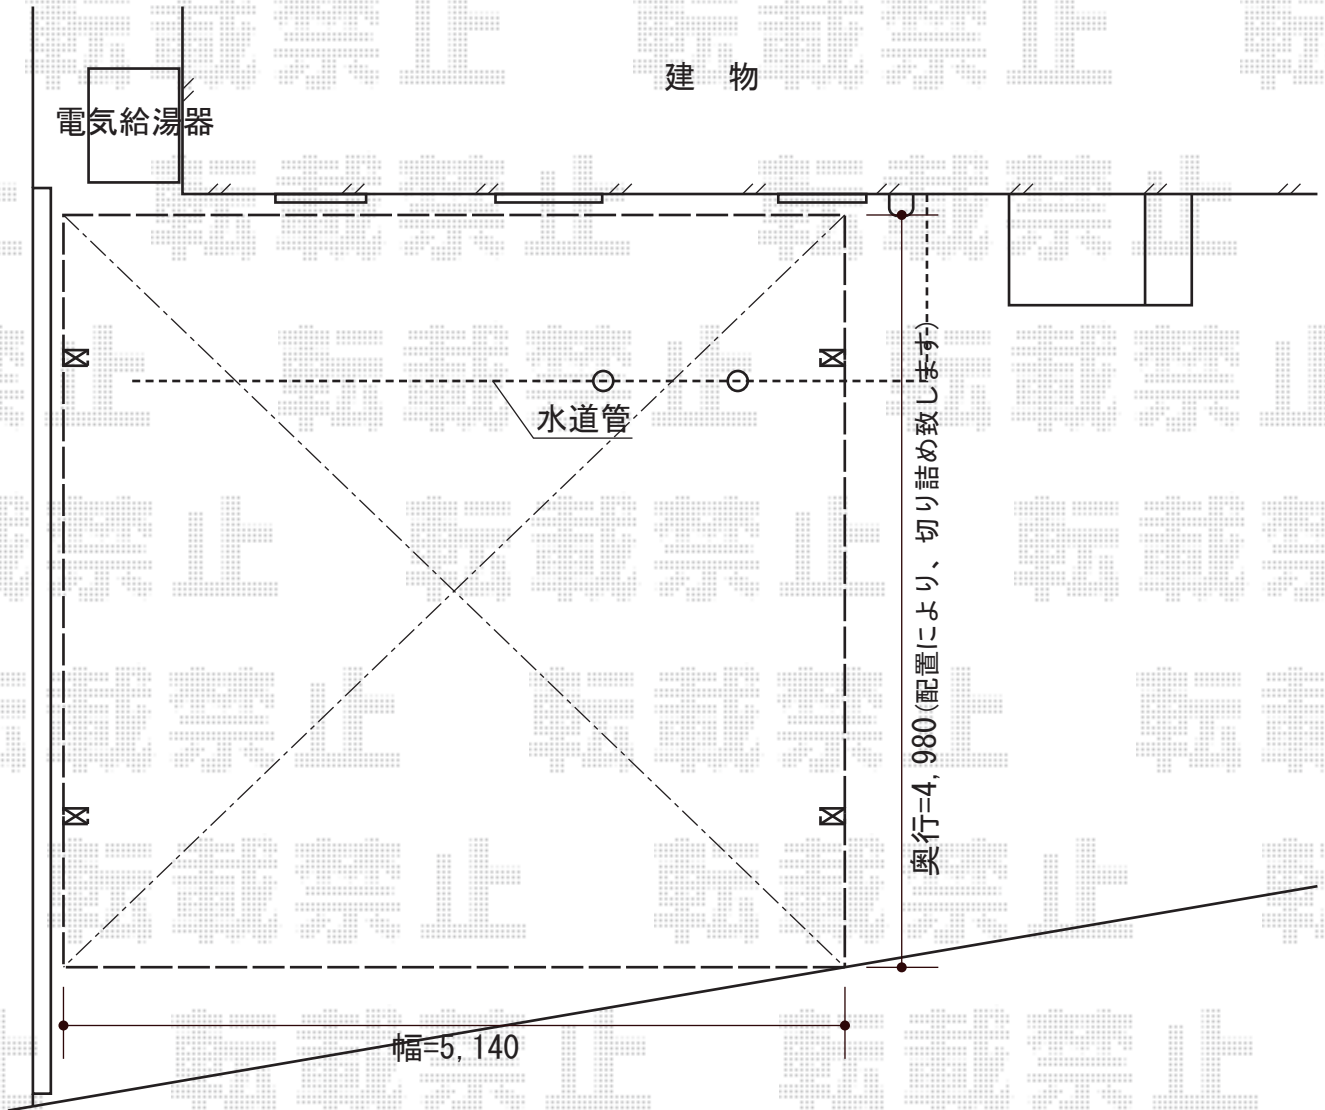

カーブポートシグマIII ワイド 積雪～30cm対応

トステム カーブポートシグマIII ワイド 積雪～30cm対応
幅=5,140mm
奥行=4,980mm
色：シャイングレー
屋根材：熱線吸収ポリカーボネート（ライトブルーマット調）
柱仕様：ロング柱23仕様（有効高 約2,300mm）

現場状況や作図制限により概略図の内容と多少の違いが生じることがございます。
施工時は、現場優先とさせて頂きたく思いますので、お立会い頂き、
最終のご指示のほど、何卒、宜しくお願い致します。