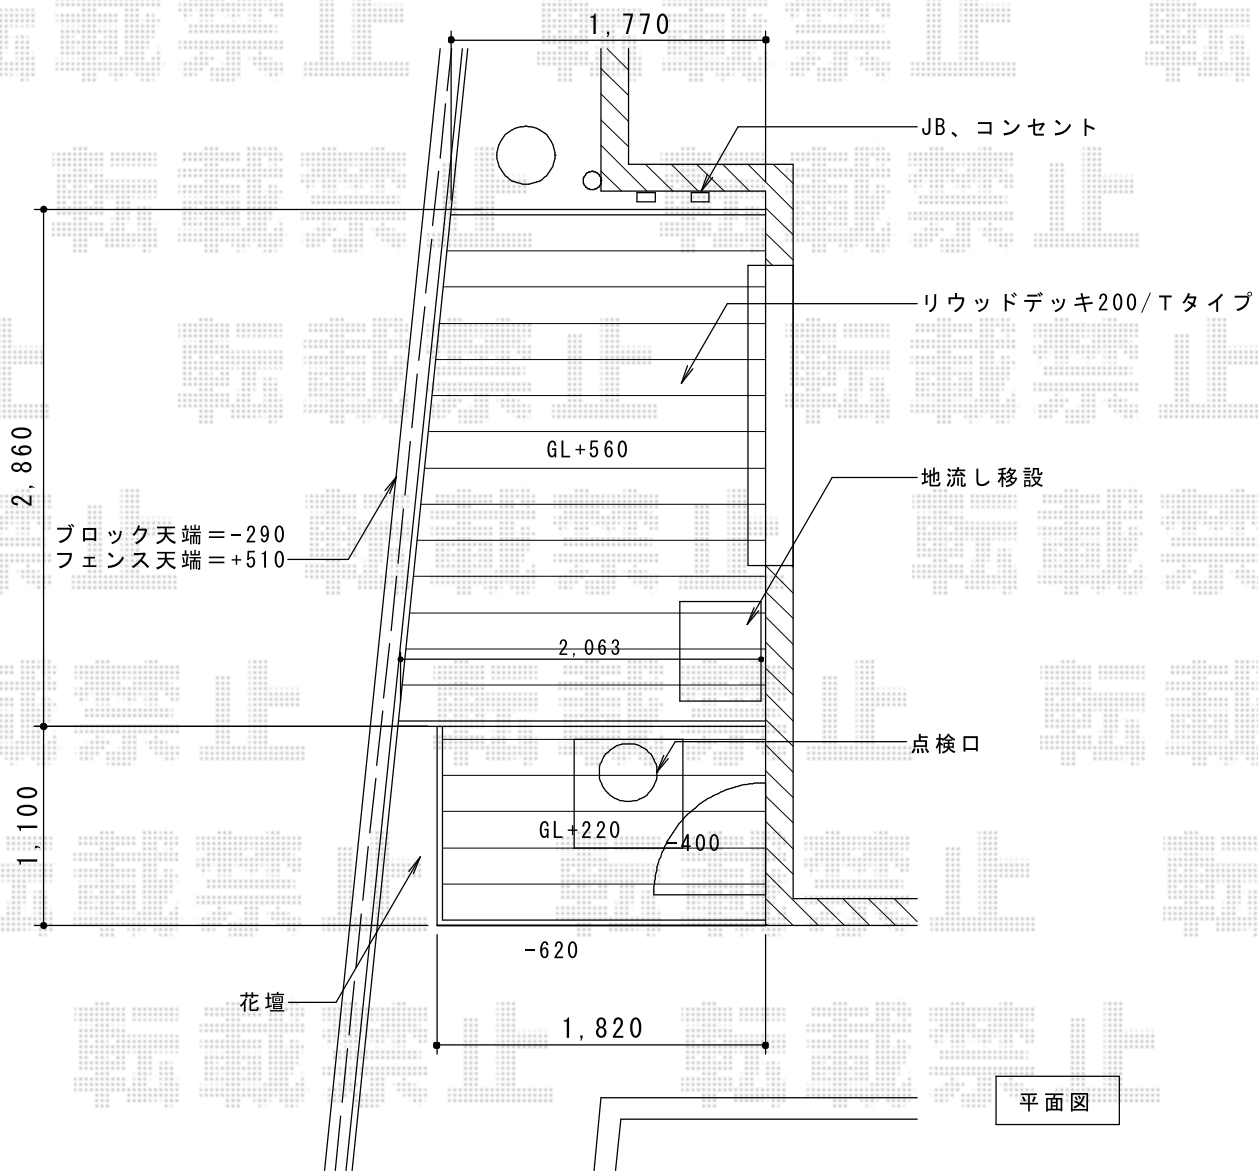

リウッドデッキ200

平面図

YKK AP リウッドデッキ200

間口=2,851mm

出幅=7尺 (2,120mm)

色：【未定】

床板：縦貼り

束柱：Tタイプ (400~500mm) 【色未定】

YKK AP 【段床部】リウッドデッキ200

間口=1,251mm

出幅=6尺 (1,820mm)

色：【未定】

床板：縦貼り

束柱：Sタイプ (450mm) 【色未定】

YKK AP 点検口

追加部材：点検口用大引×2

追加部材：束柱Sタイプ2本入×2

色：【未定】 (束柱：【未定】)

現場状況や作図制限により概略図の内容と多少の違いが生じることがございます。
 施工時は、現場優先とさせて頂きたく思いますので、お立会い頂き、
 最終のご指示のほど、何卒、宜しくお願い致します。

EX-SHOP
[HTTP://WWW.EX-SHOP.NET](http://www.ex-shop.net)

担当：谷