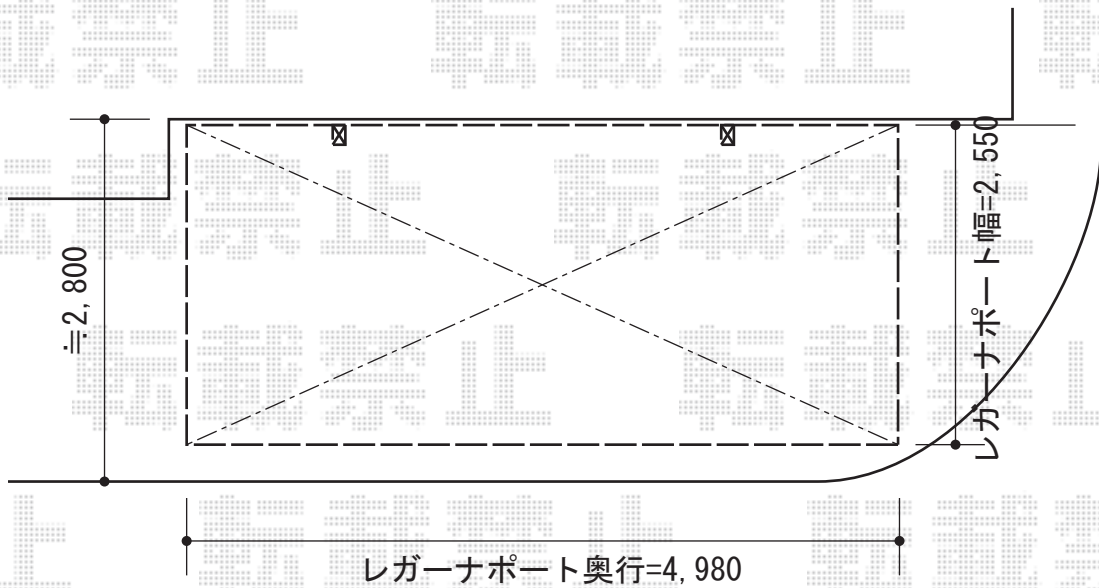

レガーナポートシグマIII 雨樋有り 積雪~30cm対応

トステム レガーナポートシグマIII 雨樋有り 積雪~30cm対応
幅=2,550mm
奥行=4,980mm
色：シャイングレー
屋根材：ポリカーボネート（クリアマット/すりガラス調）
柱仕様：ロング柱23仕様（有効高 約2,300mm）

現場状況や作図制限により概略図の内容と多少の違いが生じることがございます。
施工時は、現場優先とさせて頂きたく思いますので、お立会い頂き、
最終のご指示のほど、何卒、宜しくお願い致します。