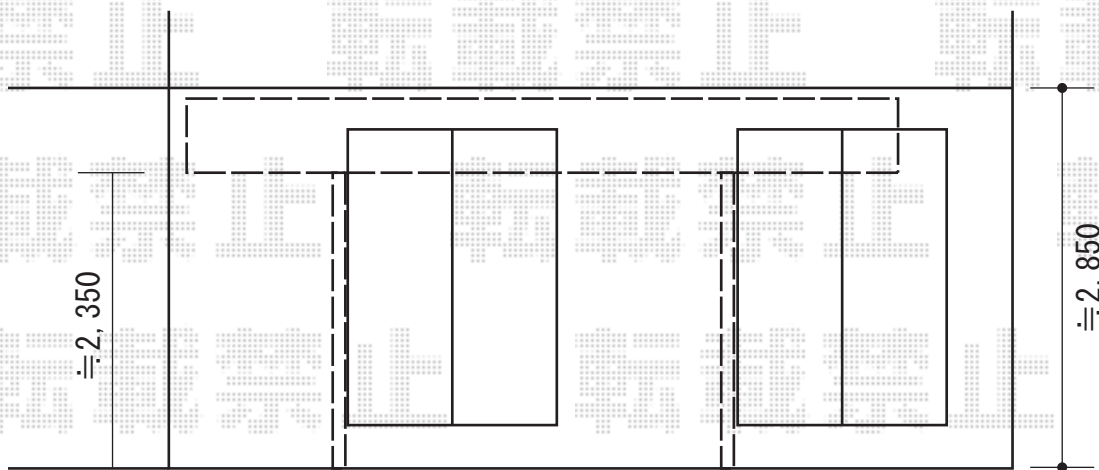

レガーナポートシグマIII 雨樋有り 積雪~30cm対応

トステム レガーナポートシグマIII 雨樋有り 積雪~30cm対応
幅=2,550mm
奥行=4,980mm
色：シャイングレー
屋根材：ポリカーボネート（クリアマット/すりガラス調）
柱仕様：ロング柱23仕様（有効高 約2,300mm）

現場状況や作図制限により概略図の内容と多少の違いが生じることがございます。
施工時は、現場優先とさせて頂きたく思いますので、お立会い頂き、
最終のご指示のほど、何卒、宜しくお願い致します。