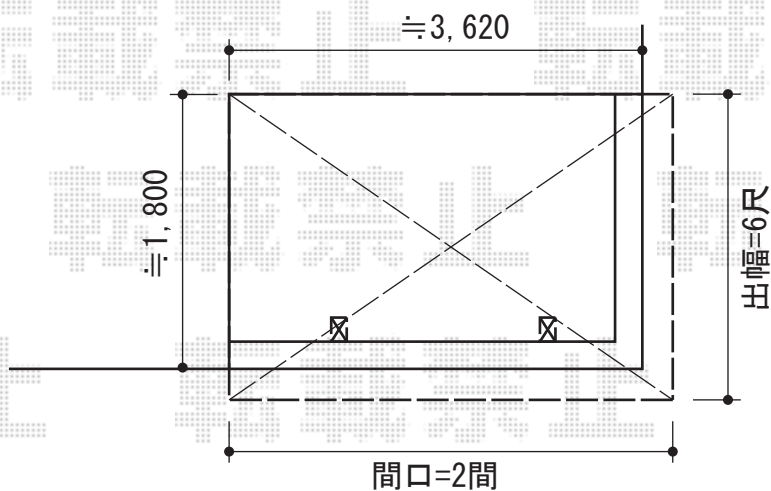

ライザーテラスII R型 屋根タイプ 単体 積雪～20cm対応

施工に際して、  
オプション：物干しの  
取付位置・高さの  
ご確認を頂けますよう、  
お願い致します

ライザーテラスII R型 屋根タイプ 単体 積雪～20cm対応  
間口=関東間2.0間（柱芯々3,440mm 屋根幅3,660mm）  
出幅=1,785mm(6尺)  
色：オータムブラウン  
屋根材：ポリカーボネート（クリアマット/すりガラス調）  
柱仕様：柱奥行移動タイプ  
施工方法：下止め  
オプション：吊り下げ物干し 標準ワイド 2本入

現場状況や作図制限により概略図の内容と多少の違いが生じることがございます。  
施工時は、現場優先とさせて頂きたく思いますので、お立会い頂き、  
最終のご指示のほど、何卒、宜しくお願い致します。

EX-SHOP  
HTTP://WWW.EX-SHOP.NET

担当：山田