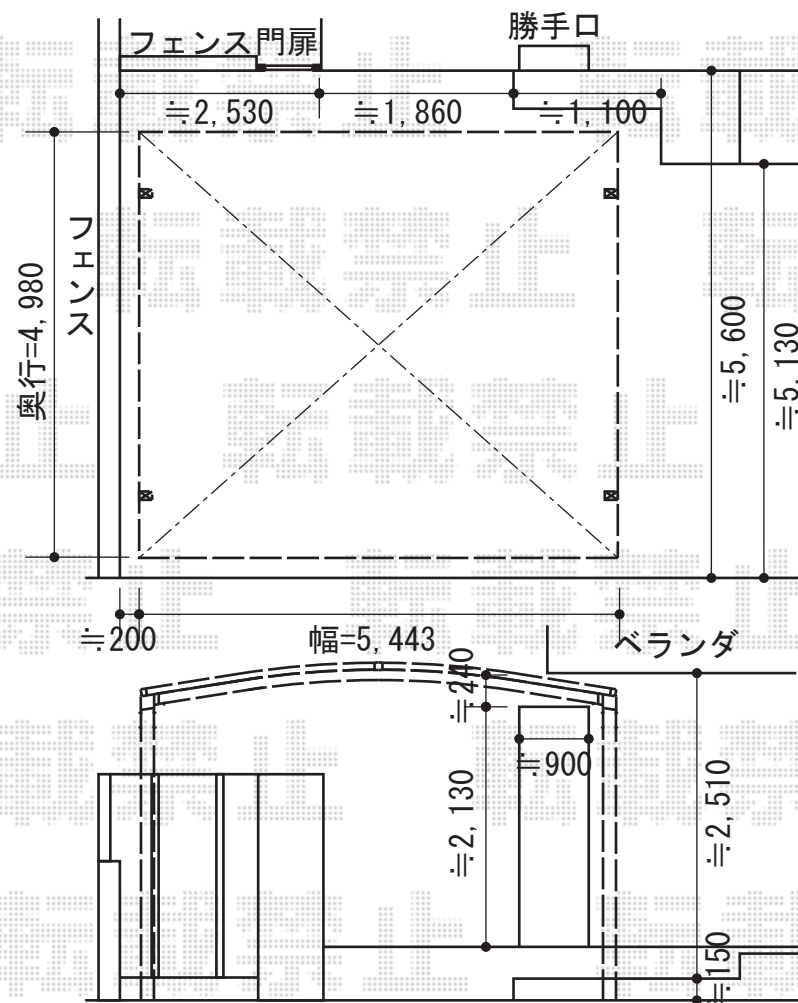

カーブポートシグマⅢ ワイド 積雪～30cm対応

トステム カーブポートシグマⅢ 積雪～30cm対応
幅=5,443mm
奥行=4,980mm
色：シャイングレー
屋根材：ポリカーボネート（ブルースモーク）
柱仕様：ロング柱28仕様（有効高 約2,800mm）

現場状況や作図制限により概略図の内容と多少の違いが生じることがございます。
施工時は、現場優先とさせて頂きたく思いますので、お立会い頂き、
最終のご指示のほど、何卒、宜しくお願い致します。