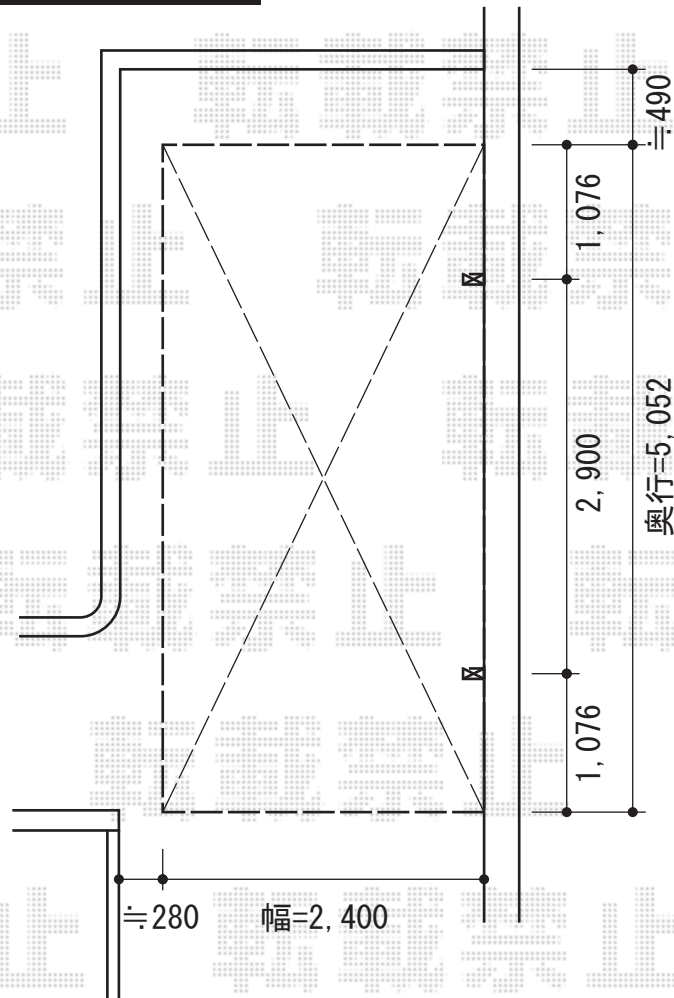

# カーブポートシグマIII 積雪～30cm対応

トステム カーブポートシグマIII 積雪～30cm対応  
幅=2,401mm  
奥行=4,980mm  
色：オータムブラウン  
屋根材：ポリカーボネート（ブルースモーク）  
柱仕様：ロング柱23仕様（有効高 約2,300mm）

現場状況や作図制限により概略図の内容と多少の違いが生じることがございます。  
施工時は、現場優先とさせて頂きたく思いますので、お立会い頂き、  
最終のご指示のほど、何卒、宜しくお願い致します。