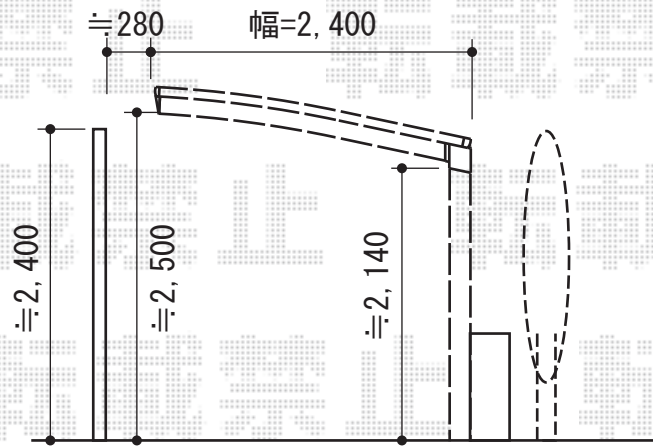

# カーブポートシグマIII 積雪～30cm対応

トステム カーブポートシグマIII 積雪～30cm対応  
幅=2,401mm  
奥行=4,980mm  
色：オータムブラウン  
屋根材：ポリカーボネート（ブルースモーク）  
柱仕様：ロング柱23仕様（有効高 約2,300mm）

現場状況や作図制限により概略図の内容と多少の違いが生じることがございます。  
施工時は、現場優先とさせて頂きたく思いますので、お立会い頂き、  
最終のご指示のほど、何卒、宜しくお願い致します。