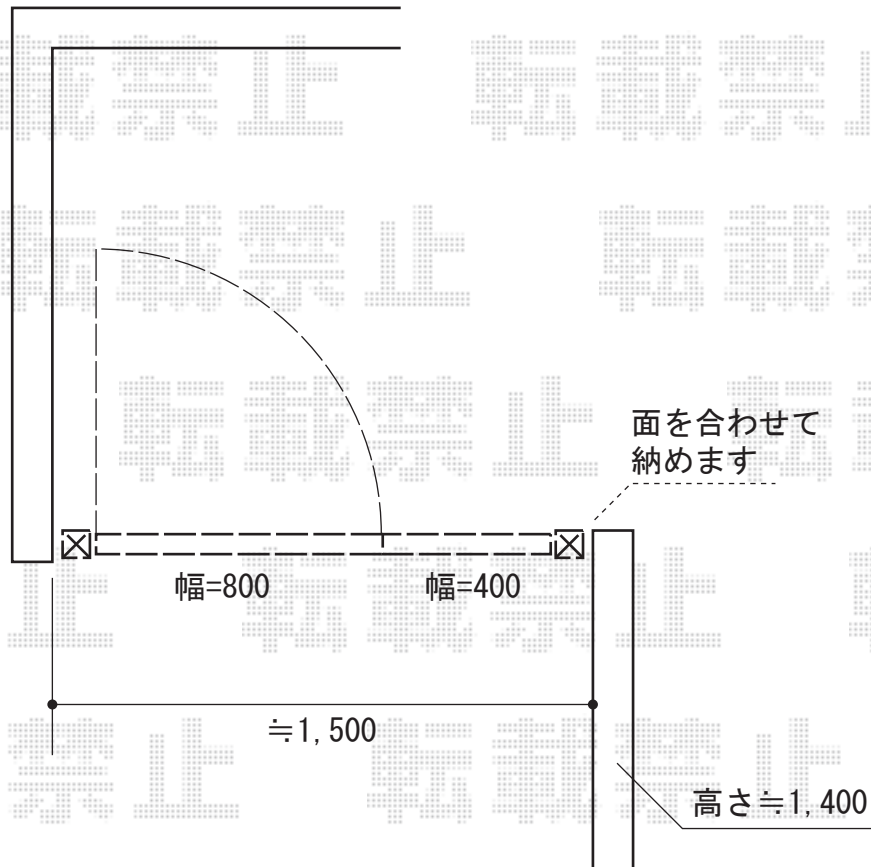

コラゾン2型 両開き 親子仕様 柱使用

TOEX コラゾン2型 両開き 親子仕様 柱使用
扉1枚 (W×H) = (400mm・800mm×1,200mm)
色：シャイングレー
錠：キャスティナB錠
開き：内開き

現場状況や作図制限により概略図の内容と多少の違いが生じることがございます。
施工時は、現場優先とさせていただきますので、お立会い頂き、
最終のご指示のほど、何卒、宜しくお願い致します。

EX-SHOP
HTTP://WWW.EX-SHOP.NET