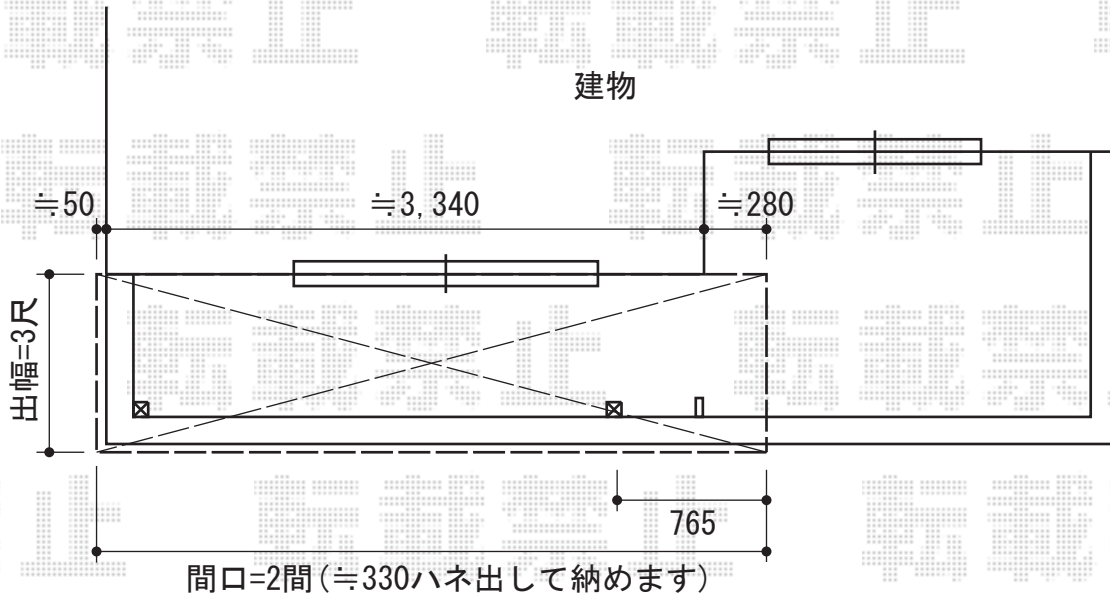

# ヴェクターテラス F型 屋根タイプ 単体 積雪～20cm対応

YKK AP ヴェクターテラス F型 屋根タイプ 単体 積雪～20cm対応  
間口=関東間2.0間(柱芯々3,358mm 屋根幅3,670mm)

出幅=3尺(870mm)

色: ブラウン

屋根材: ポリカーボネート(トーマイマット/すりガラス調)

柱仕様: 柱奥行移動タイプ(柱2本)

施工方法: 下止め

躯体式バルコニー用部品箱: Bタイプ 中間用×1/コーナー用×1