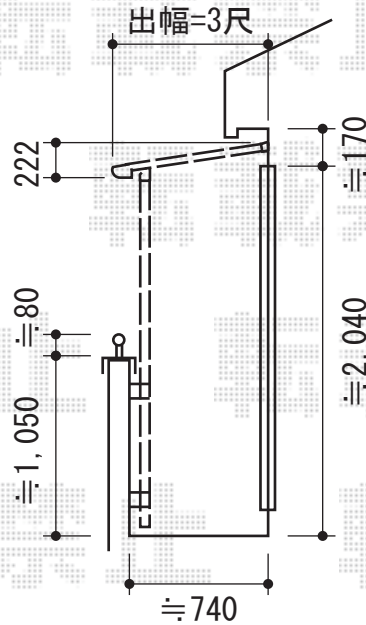

# ヴェクターテラス F型 屋根タイプ 単体 積雪～20cm対応

YKK AP ヴェクターテラス F型 屋根タイプ 単体 積雪～20cm対応  
間口=関東間2.0間(柱芯々3,358mm 屋根幅3,670mm)

出幅=3尺(870mm)

色: ブラウン

屋根材: ポリカーボネート(トーマイマット/すりガラス調)

柱仕様: 柱奥行移動タイプ(柱2本)

施工方法: 下止め

躯体式バルコニー用部品箱: Bタイプ 中間用×1/コーナー用×1