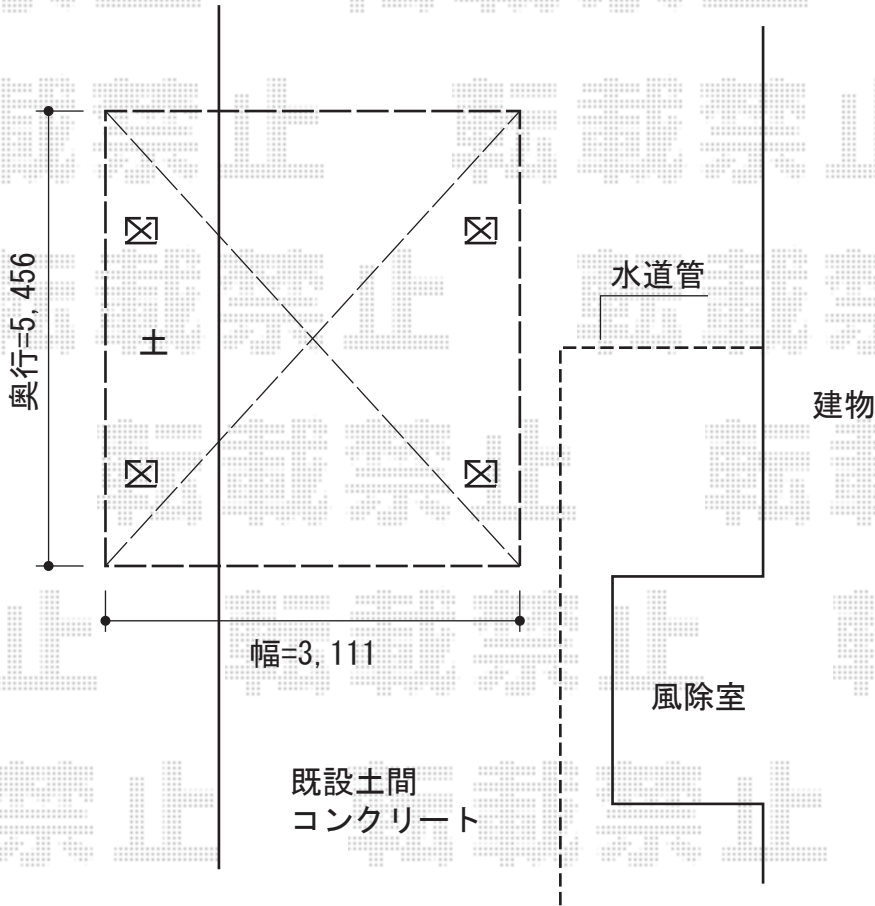

# ジーポートneo Aタイプ 積雪～100cm対応

YKK AP ジーポートneo Aタイプ 積雪～100cm対応  
幅=3,111mm  
奥行=5,456mm  
色：プラチナステン  
屋根材：スチール折板（ペフ無）  
柱仕様：角柱4本 標準柱仕様（有効高 約2,355mm）  
横材：有り

現場状況や作図制限により概略図の内容と多少の違いが生じることがございます。  
施工時は、現場優先とさせて頂きたく思いますので、お立会い頂き、  
最終のご指示のほど、何卒、宜しくお願い致します。