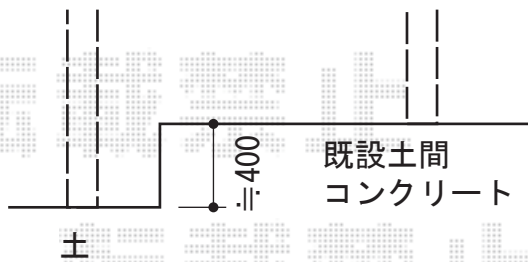

# ジーポートneo Aタイプ 積雪～100cm対応

YKK AP ジーポートneo Aタイプ 積雪～100cm対応  
幅=3,111mm  
奥行=5,456mm  
色：プラチナステン  
屋根材：スチール折板（ペフ無）  
柱仕様：角柱4本 標準柱仕様（有効高 約2,355mm）  
横材：有り

現場状況や作図制限により概略図の内容と多少の違いが生じることがございます。  
施工時は、現場優先とさせて頂きたく思いますので、お立会い頂き、  
最終のご指示のほど、何卒、宜しくお願い致します。