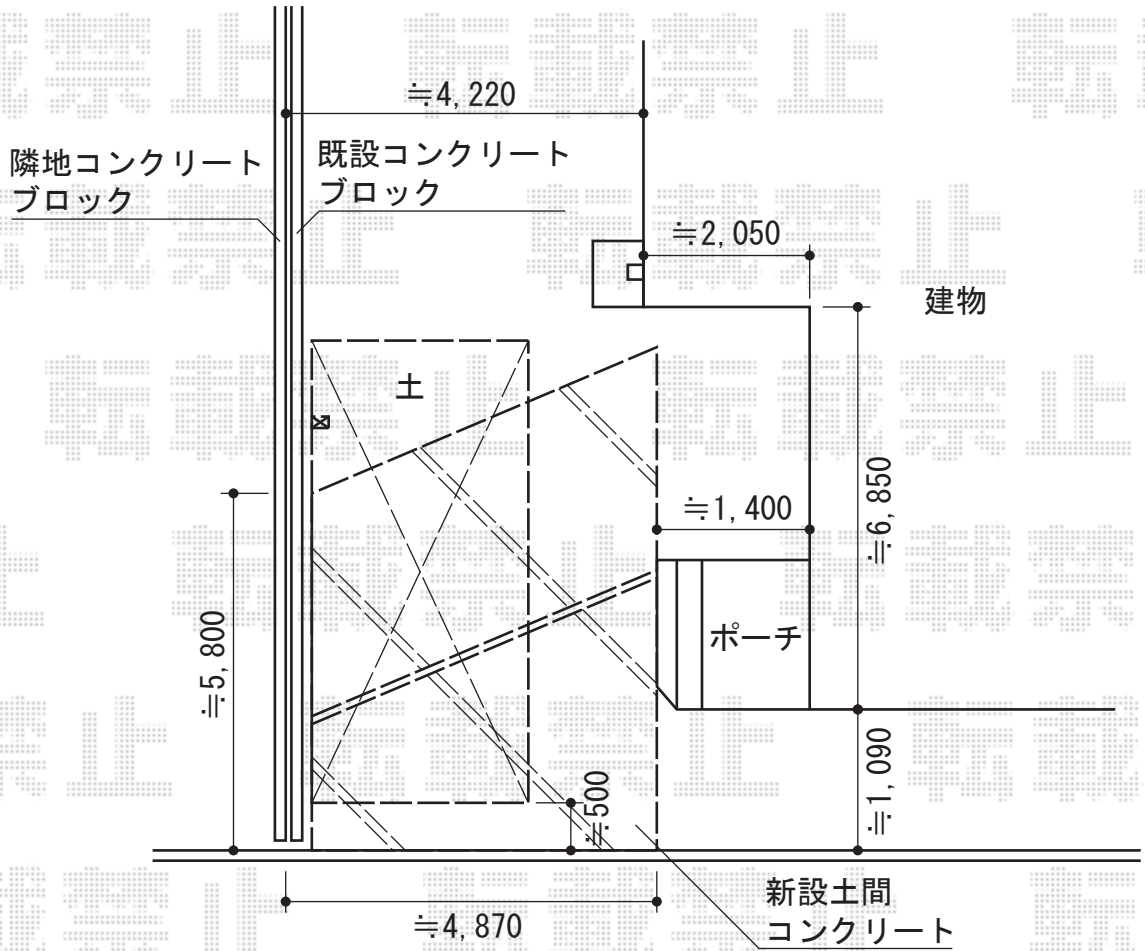

カーポートシグマIII 延長 積雪～30cm対応

トステム カーポートシグマIII 延長 積雪～30cm対応
 幅=2,701mm
 奥行=7,098mm
 色:オータムブラウン
 屋根材:ポリカーボネート(ブラウン)
 柱仕様:ロング柱23仕様(有効高 約2,300mm)

現場状況や作図制限により概略図の内容と多少の違いが生じることがございます。
 施工時は、現場優先とさせて頂きたく思いますので、お立会い頂き、
 最終のご指示のほど、何卒、宜しくお願い致します。