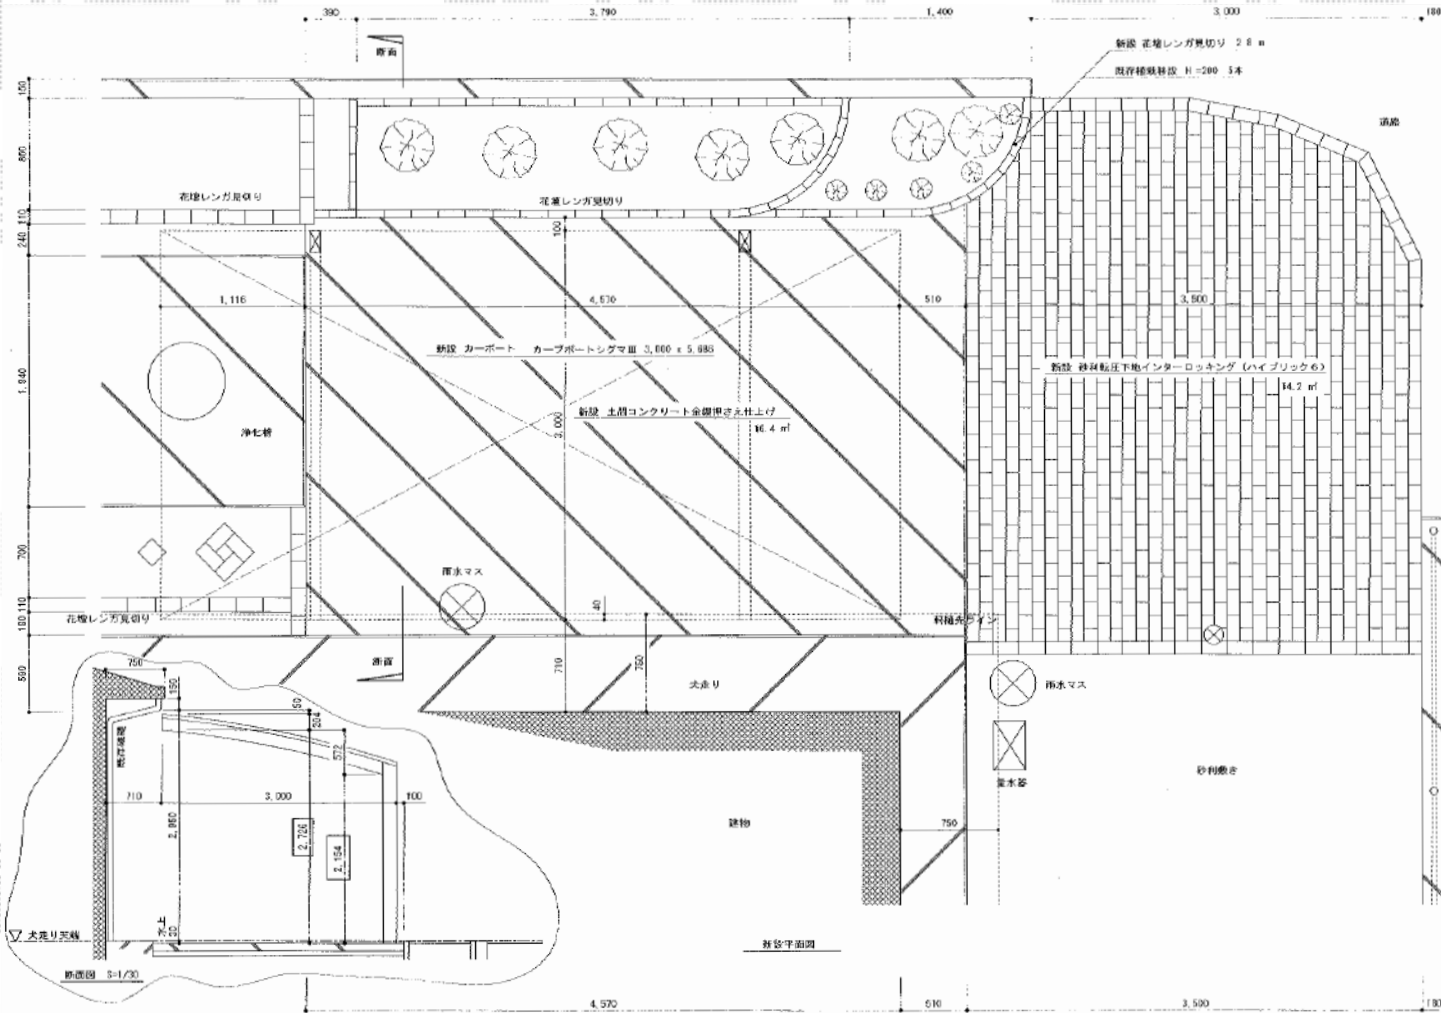

カーブポートシグマIII 積雪～30cm対応

トステム カーブポートシグマIII
 積雪～30cm対応
 幅=3,000mm
 奥行=5,686mm
 色：オータムブラウン
 屋根材：熱線吸収アクアポリカーボネート
 (ライトブルー)
 柱仕様：ロング柱23仕様 (有効高 約2,300mm)

現場状況や作図制限により概略図の内容と多少の違いが生じることがございます。
 施工時は、現場優先とさせて頂きたく思いますので、お立会い頂き、
 最終のご指示のほど、何卒、宜しくお願い致します。