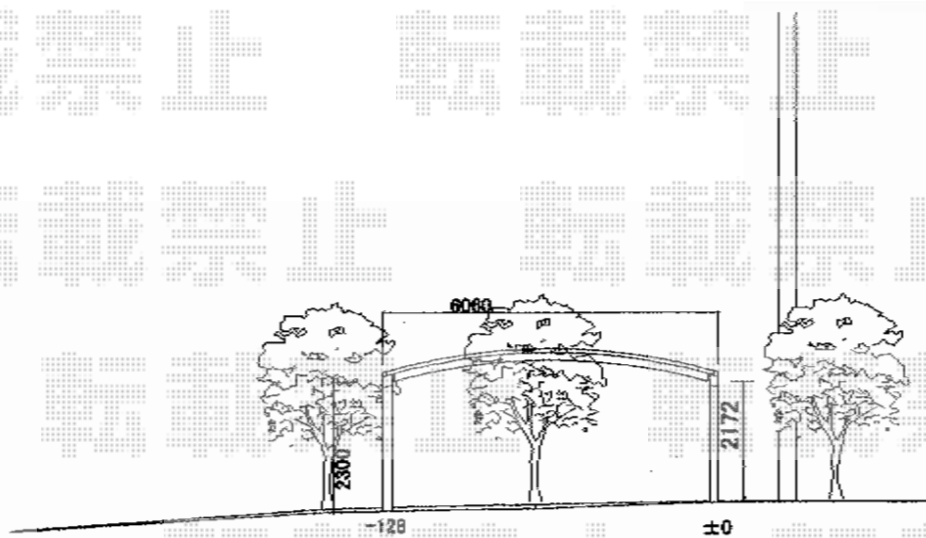

# カーブポートシグマIII ワイド 積雪～30cm対応

トステム カーブポートシグマIII ワイド 積雪～30cm対応  
幅=6,060mm  
奥行=4,980mm  
色：ホワイト  
屋根材：熱線吸収ポリカーボネート（ライトブルーマット調）  
柱仕様：ロング柱23仕様（有効高 約2,300mm）

現場状況や作図制限により概略図の内容と多少の違いが生じることがございます。  
施工時は、現場優先とさせて頂きたく思いますので、お立会い頂き、  
最終のご指示のほど、何卒、宜しくお願い致します。