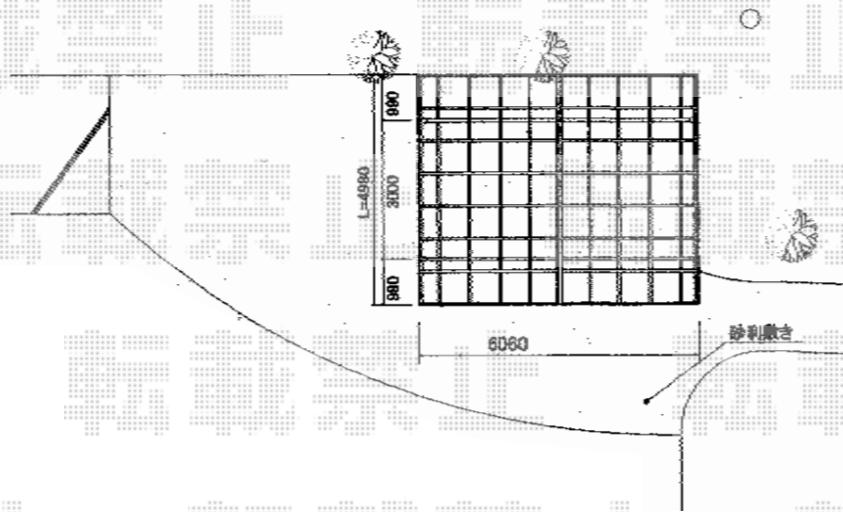

# カーブポートシグマIII ワイド 積雪～30cm対応

トステム カーブポートシグマIII ワイド 積雪～30cm対応  
幅=6,060mm  
奥行=4,980mm  
色：ホワイト  
屋根材：熱線吸収ポリカーボネート（ライトブルーマット調）  
柱仕様：ロング柱23仕様（有効高 約2,300mm）

現場状況や作図制限により概略図の内容と多少の違いが生じることがございます。  
施工時は、現場優先とさせて頂きたく思いますので、お立会い頂き、  
最終のご指示のほど、何卒、宜しくお願い致します。