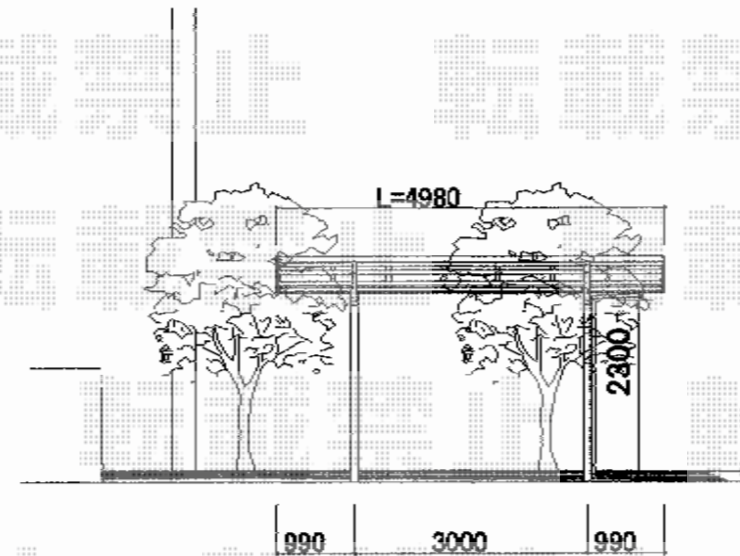

# カーブポートシグマIII ワイド 積雪～30cm対応

トステム カーブポートシグマIII ワイド 積雪～30cm対応  
幅=6,060mm  
奥行=4,980mm  
色：ホワイト  
屋根材：熱線吸収ポリカーボネート（ライトブルーマット調）  
柱仕様：ロング柱23仕様（有効高 約2,300mm）

現場状況や作図制限により概略図の内容と多少の違いが生じることがございます。  
施工時は、現場優先とさせて頂きたく思いますので、お立会い頂き、  
最終のご指示のほど、何卒、宜しくお願い致します。