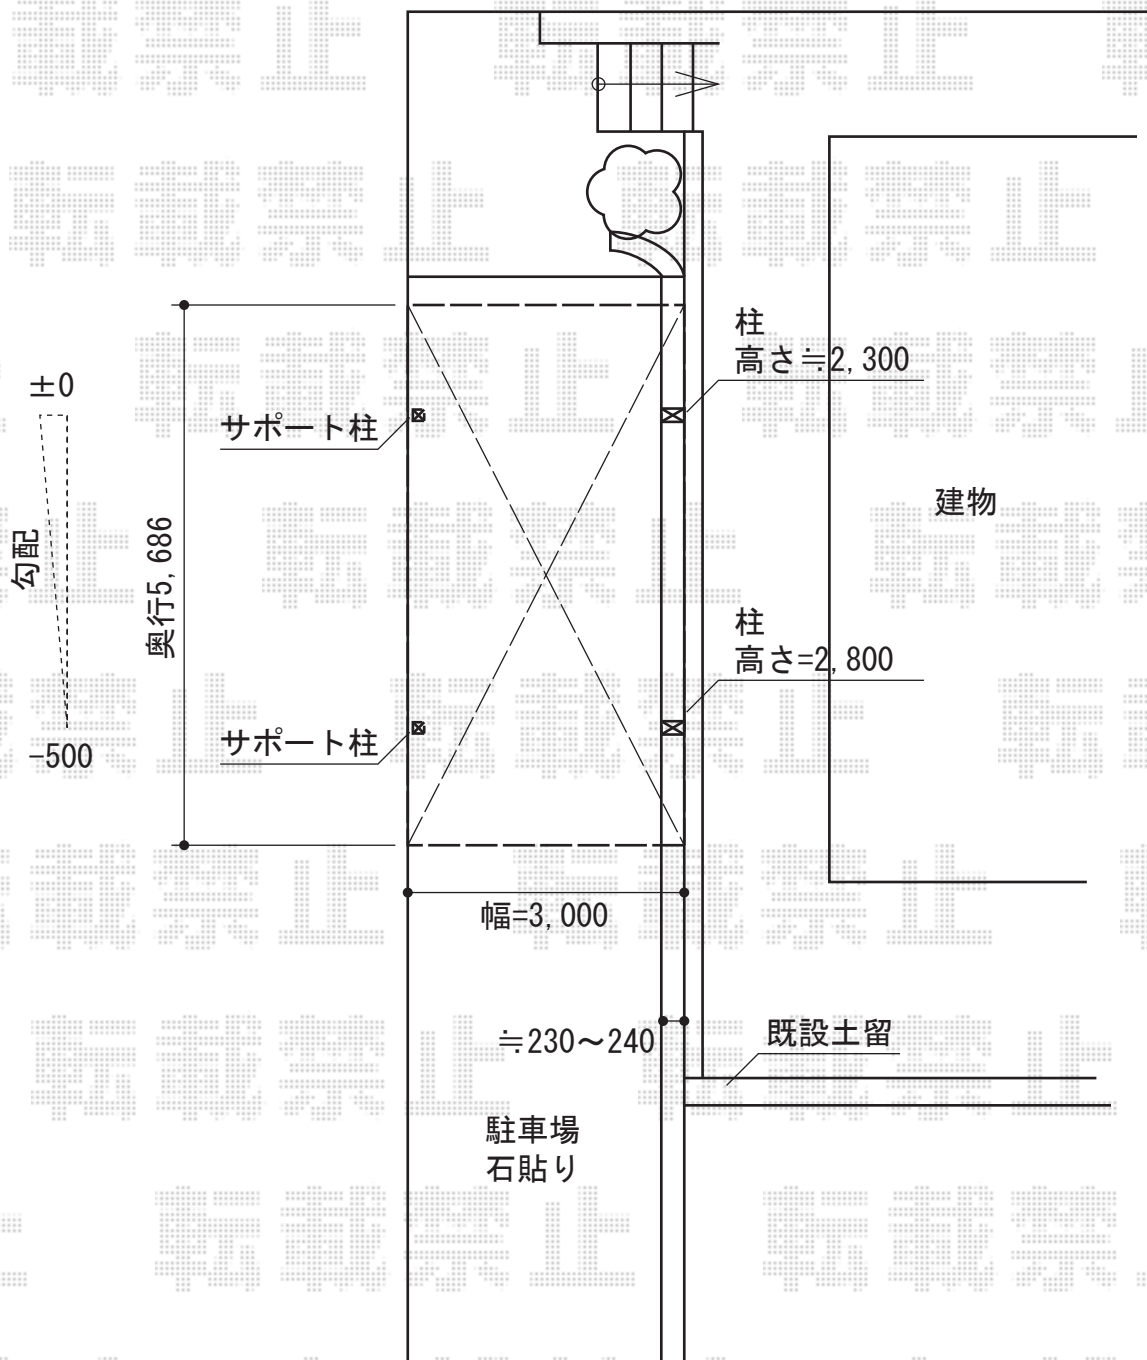

カーブポートシグマIII 積雪～30cm対応

トステム カーブポートシグマIII 積雪～30cm対応

幅=2,701mm

奥行=5,686mm

色：シャイングレー

屋根材：熱線吸収アクアポリカーボネート（ライトブルー）

柱仕様：ロング柱28仕様（有効高 約2,800mm）

トステム 着脱式サポート ロング柱23用 1本入り×1セット・

ロング柱28用1本入り×1セット

色：シャイングレー

現場状況や作図制限により概略図の内容と多少の違いが生じることがございます。
施工時は、現場優先とさせて頂きたく思いますので、お立会い頂き、
最終のご指示のほど、何卒、宜しくお願い致します。

EX-SHOP
HTTP://WWW.EX-SHOP.NET

担当：三宅

全ての著作権は、エクスショップに帰属します。当社とのお取引目的外の使用・複製・転載禁止となっております。