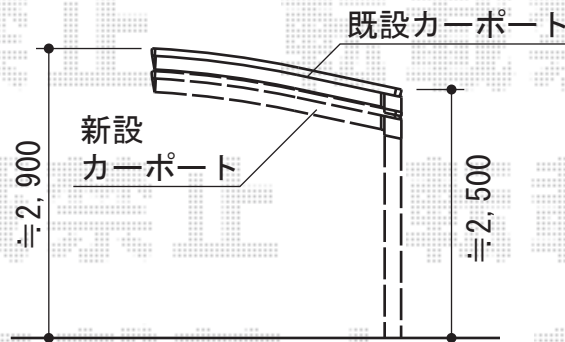

# プレシオスポート 積雪～20cm対応

Value Select プレシオスポート 積雪～20cm対応  
幅=2,400mm  
奥行=5,052mm  
色：グレースブラウン  
屋根材：熱線遮断ポリカーボネート  
(スカイブルーマット調)  
柱仕様：ハイルーフ仕様 (有効高 約2.250mm)

現場状況や作図制限により概略図の内容と多少の違いが生じることがございます。  
施工時は、現場優先とさせて頂きたく思いますので、お立会い頂き、  
最終のご指示のほど、何卒、宜しくお願い致します。