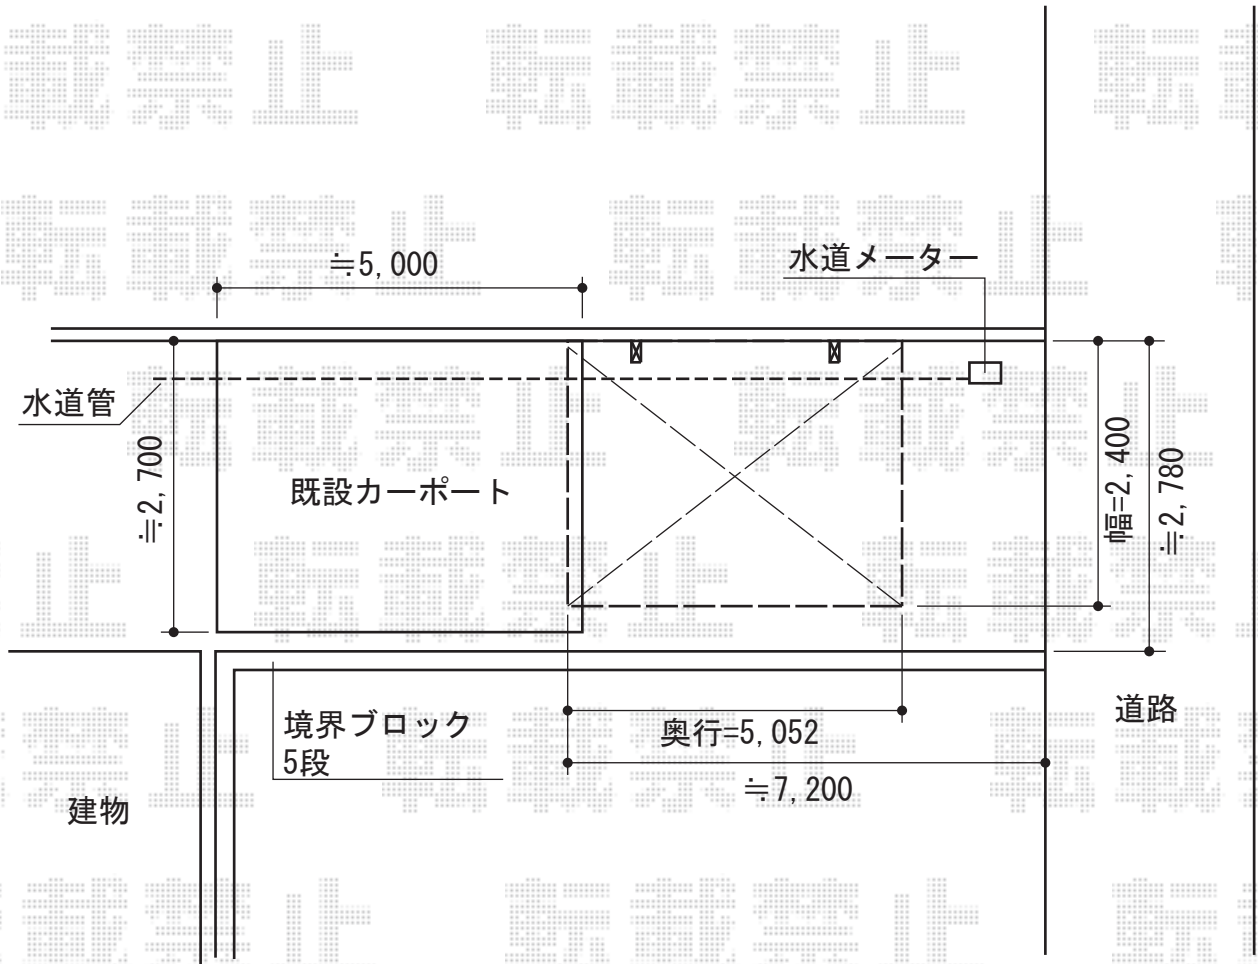

# プレシオスポート 積雪～20cm対応

Value Select プレシオスポート 積雪～20cm対応  
幅=2,400mm  
奥行=5,052mm  
色：グレースブラウン  
屋根材：熱線遮断ポリカーボネート  
(スカイブルーマット調)  
柱仕様：ハイルーフ仕様 (有効高 約2.250mm)

現場状況や作図制限により概略図の内容と多少の違いが生じることがございます。  
施工時は、現場優先とさせて頂きたく思いますので、お立会い頂き、  
最終のご指示のほど、何卒、宜しくお願い致します。