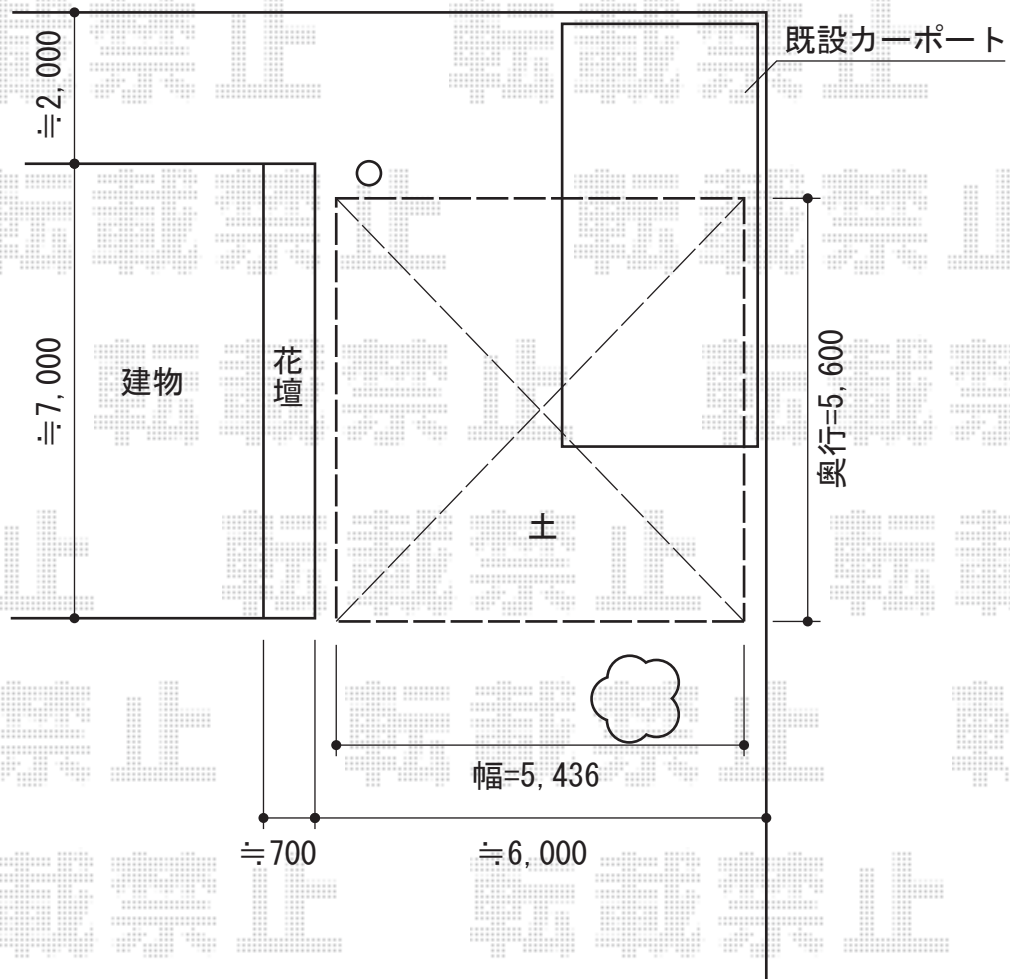

テールポートシグマIII 1500 ワイド 積雪~50cm対応

トステム テールポートシグマIII 1500 ワイド 積雪~50cm対応  
幅=5,436mm  
奥行=5,600mm  
色：シャイングレー  
屋根材：ポリカーボネート（ブルースモーク）  
柱仕様：凍上ロング柱23（有効高 約2,300mm）

現場状況や作図制限により概略図の内容と多少の違いが生じることがございます。  
施工時は、現場優先とさせて頂きたく思いますので、お立会い頂き、  
最終のご指示のほど、何卒、宜しくお願い致します。