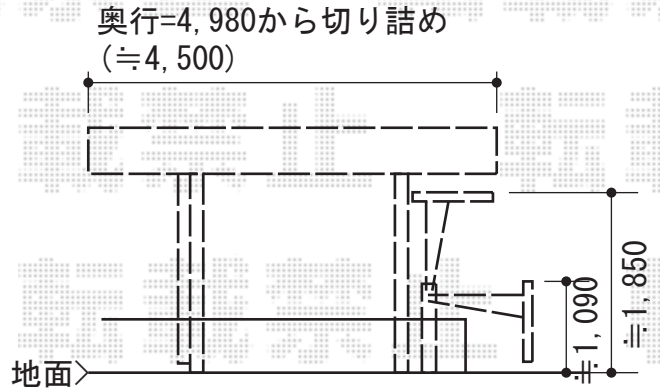

カーポート・カーゲート

トステム カーポートシグマIII M合掌 積雪~30cm対応
 幅=4,816mm
 奥行=4,980mm
 色：シャイングレー
 屋根材：ポリカーボネート（ブラウン）
 柱仕様：ロング柱23仕様（有効高 約2,300mm）

TOEX ワイドオーバードアR2型 電動式 1モーター AC100V結線用柱仕様
 本体（W×H）=（4,750mm×1,000mm）
 色：シャイングレー
 柱仕様：1000（標準仕様 有効通過高さ 1,850mm）
 駆動：外観左側駆動