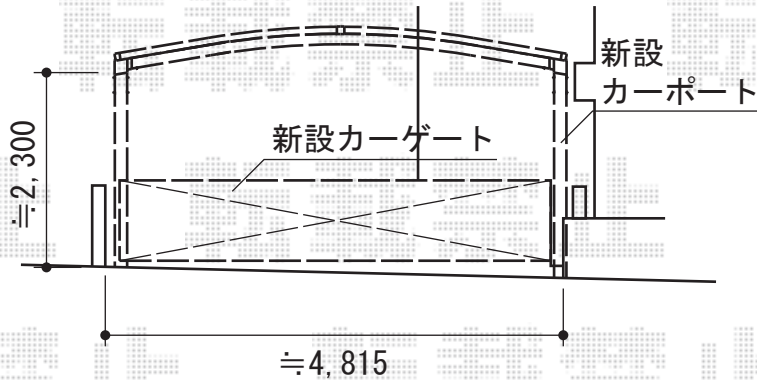

カーポート・カーゲート

トステム カーポートシグマIII M合掌 積雪~30cm対応
 幅=4,816mm
 奥行=4,980mm
 色：シャイングレー
 屋根材：ポリカーボネート（ブラウン）
 柱仕様：ロング柱23仕様（有効高 約2,300mm）

TOEX ワイドオーバードアR2型 電動式 1モーター AC100V結線用柱仕様
 本体（W×H）=（4,750mm×1,000mm）
 色：シャイングレー
 柱仕様：1000（標準仕様 有効通過高さ 1,850mm）
 駆動：外観左側駆動