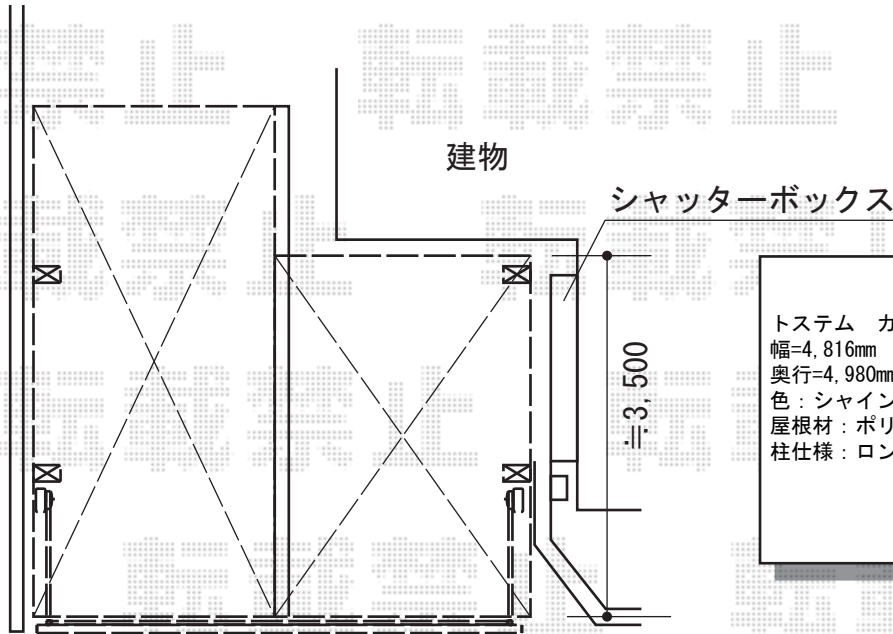

カーポート・カーゲート

トステム カーポートシグマIII M合掌 積雪~30cm対応
 幅=4,816mm
 奥行=4,980mm
 色：シャイングレー
 屋根材：ポリカーボネート（ブラウン）
 柱仕様：ロング柱23仕様（有効高 約2,300mm）

TOEX ワイドオーバードアR2型 電動式 1モーター AC100V結線用柱仕様
 本体（W×H）=（4,750mm×1,000mm）
 色：シャイングレー
 柱仕様：1000（標準仕様 有効通過高さ 1,850mm）
 駆動：外観左側駆動