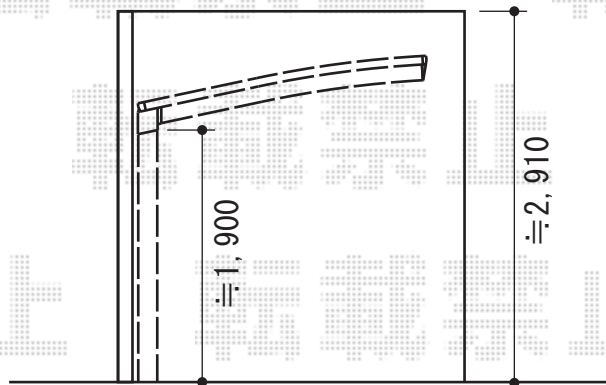

プレシオスポート 積雪~20cm対応

Value Select プレシオスポート 積雪~20cm対応  
 幅=2,400mm  
 奥行=5,052mm  
 色：チャコールブラック  
 屋根材：ポリカーボネート（スカイブルー）  
 柱仕様：ハイルフ仕様（有効高 約2,250mm）

現場状況や作図制限により概略図の内容と多少の違いが生じることがございます。  
 施工時は、現場優先とさせて頂きたく思いますので、お立会い頂き、  
 最終のご指示のほど、何卒、宜しくお願い致します。