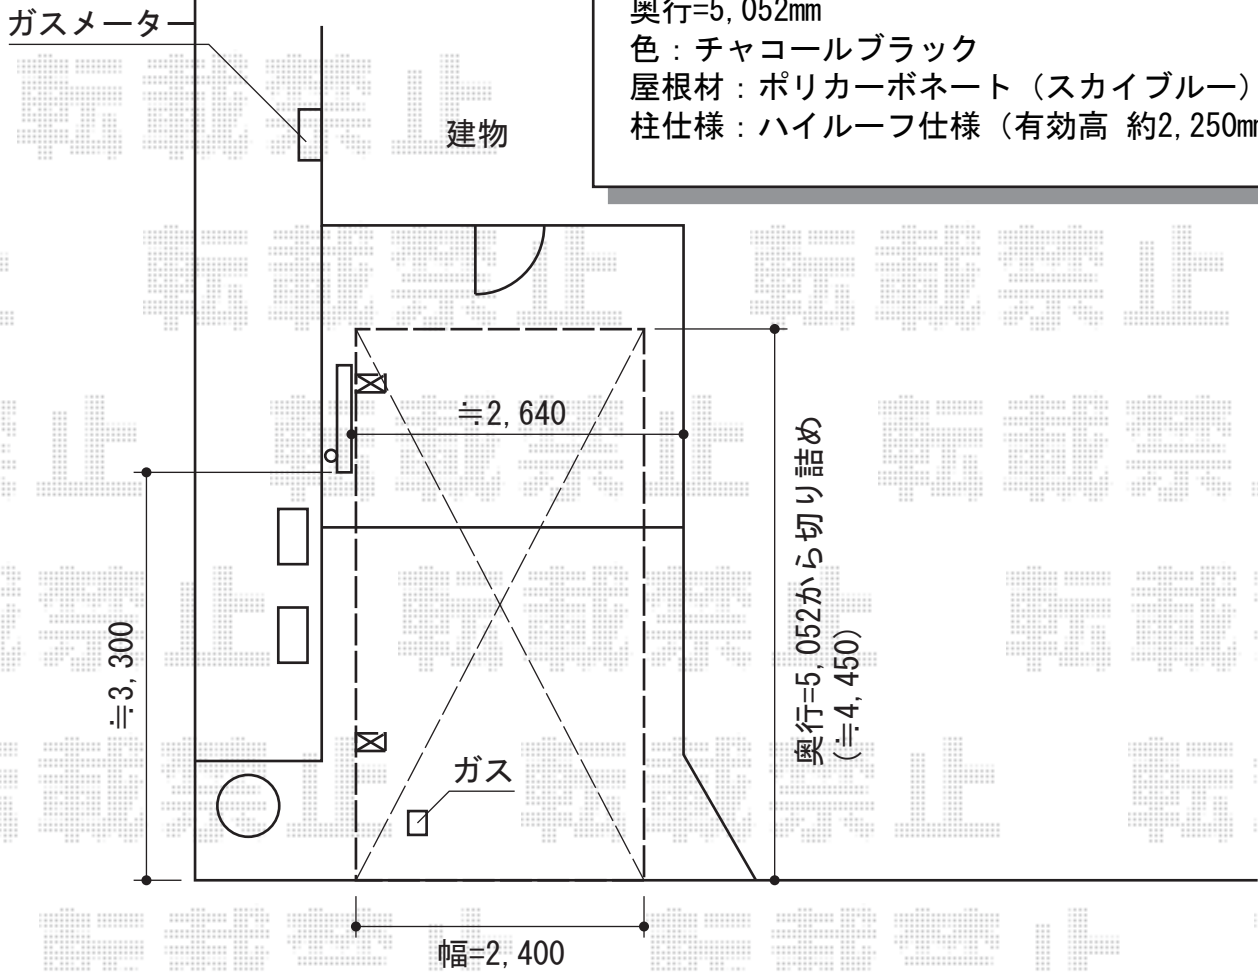

プレシオスポート 積雪~20cm対応

Value Select プレシオスポート 積雪~20cm対応  
 幅=2,400mm  
 奥行=5,052mm  
 色：チャコールブラック  
 屋根材：ポリカーボネート（スカイブルー）  
 柱仕様：ハイルフ仕様（有効高 約2,250mm）

現場状況や作図制限により概略図の内容と多少の違いが生じることがございます。  
 施工時は、現場優先とさせて頂きたく思いますので、お立会い頂き、  
 最終のご指示のほど、何卒、宜しくお願い致します。