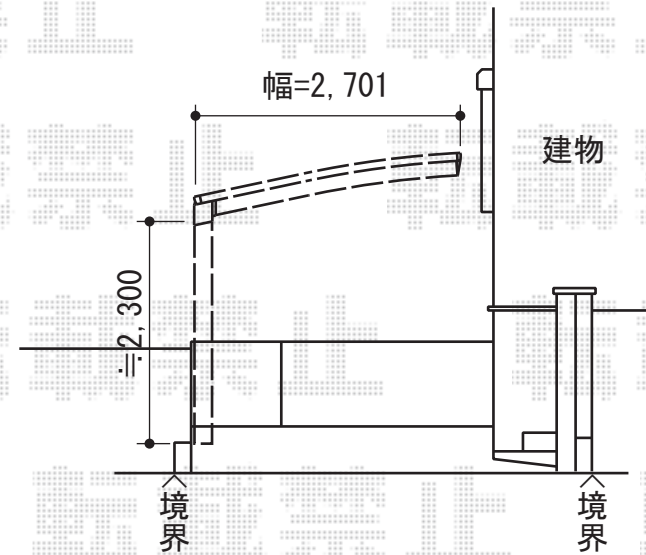

カーブポートシグマIII 積雪～30cm対応

トステム カーブポートシグマIII 積雪～30cm対応  
 幅=2,701mm  
 奥行=4,980mm  
 色：シャイングレー  
 屋根材：熱線吸収ポリカーボネート（ライトブルーマット調）  
 柱仕様：ロング柱23仕様（有効高 約2,300mm）

現場状況や作図制限により概略図の内容と多少の違いが生じることがございます。  
 施工時は、現場優先とさせて頂きたく思いますので、お立会い頂き、  
 最終のご指示のほど、何卒、宜しくお願い致します。