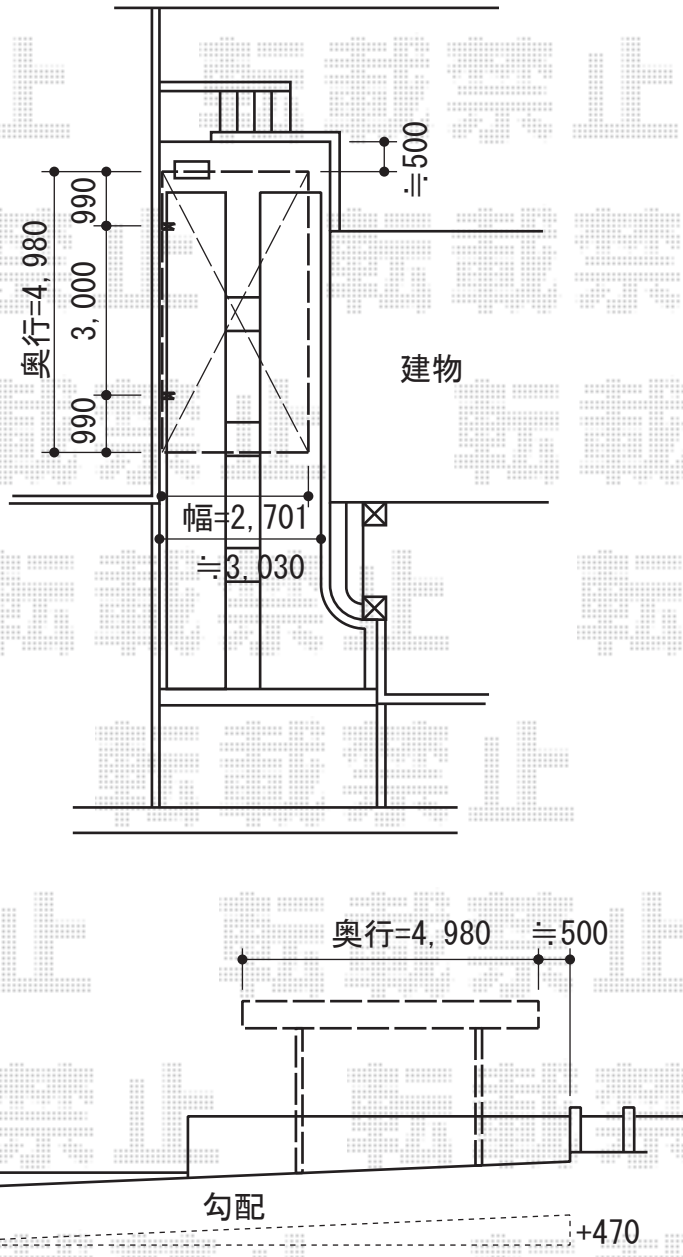

カーブポートシグマIII 積雪～30cm対応

トステム カーブポートシグマIII 積雪～30cm対応  
 幅=2,701mm  
 奥行=4,980mm  
 色：シャイングレー  
 屋根材：熱線吸収ポリカーボネート（ライトブルーマット調）  
 柱仕様：ロング柱23仕様（有効高 約2,300mm）

現場状況や作図制限により概略図の内容と多少の違いが生じることがございます。  
 施工時は、現場優先とさせて頂きたく思いますので、お立会い頂き、  
 最終のご指示のほど、何卒、宜しくお願い致します。