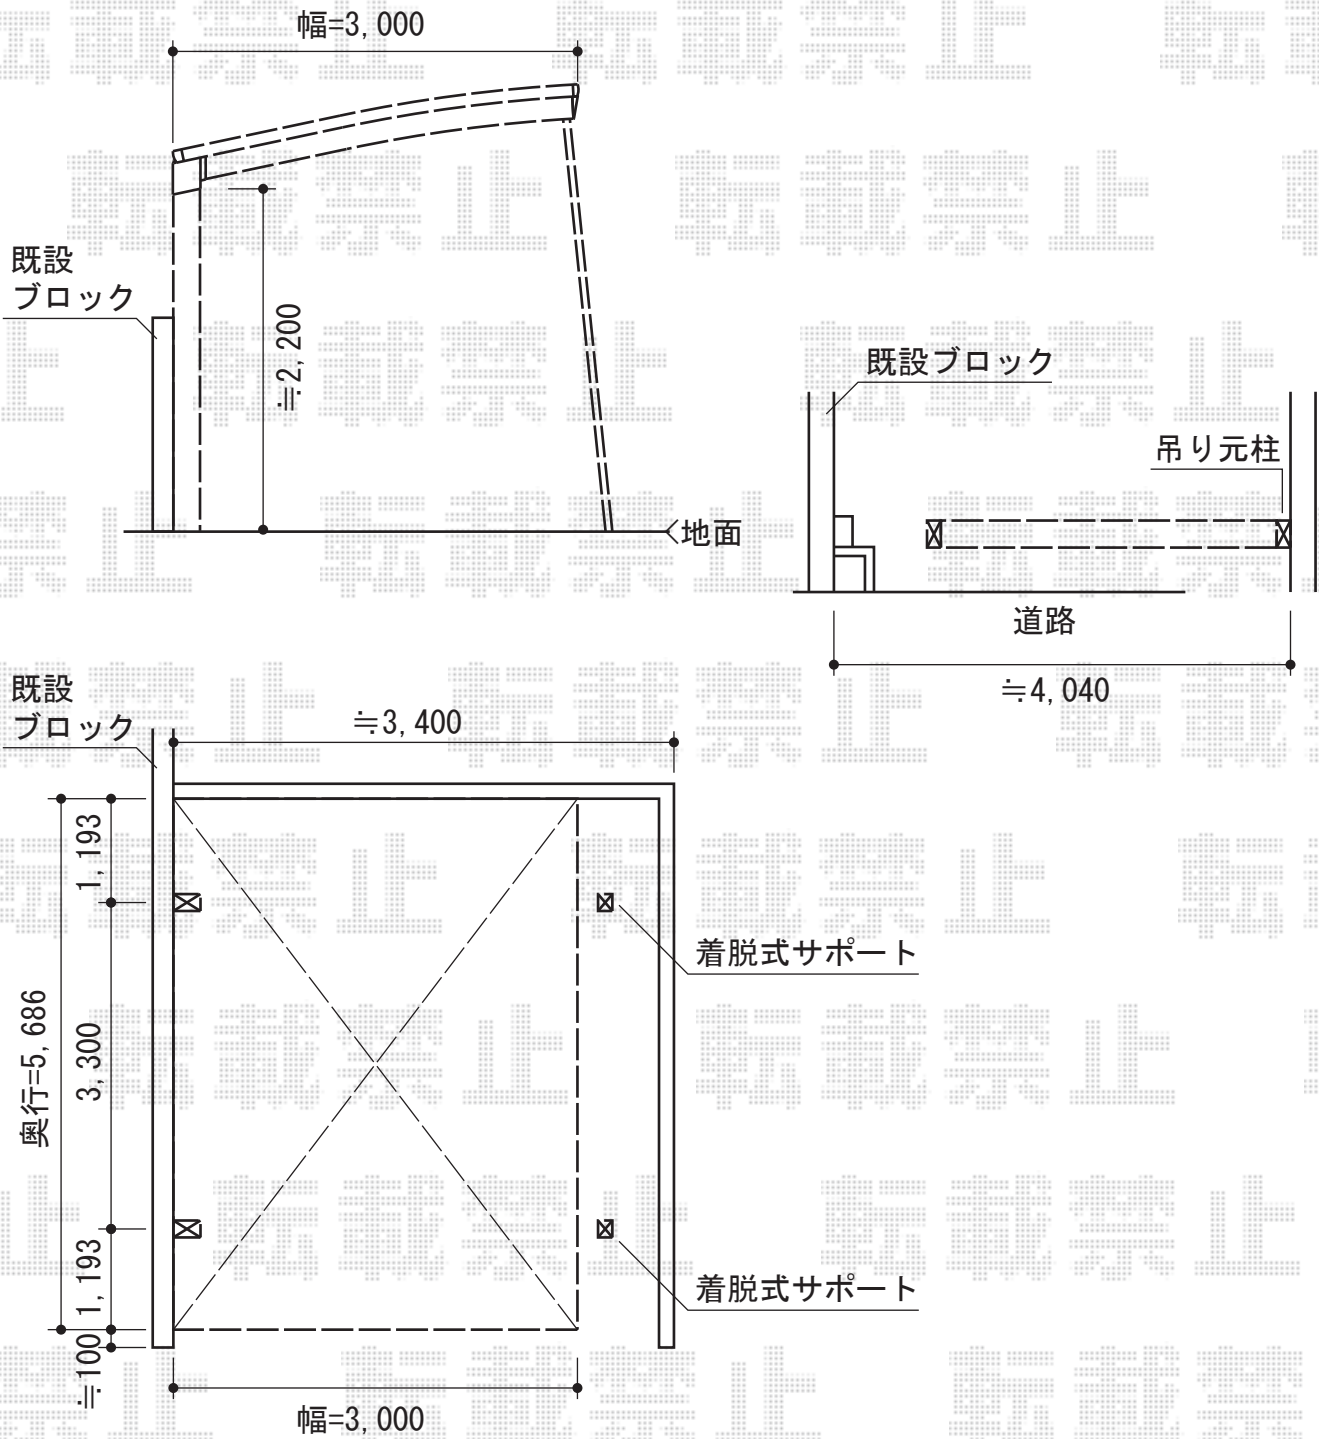

カーポート・カーゲート

トステム カーブポートシグマIII 積雪~30cm対応
 幅=3,000mm
 奥行=5,686mm
 色：ブロンズ
 屋根材：熱線吸収アクアポリカーボネート（ライトブルー）
 柱仕様：ロング柱23仕様（有効高 約2,300mm）
 オプション：着脱式サポート柱×2

TOEX アルピタUR ノンレール 片開き
 開口幅=4,040mm
 全幅=4,181mm
 たたみ幅=744mm
 高さ=1,100mm
 色：ブロンズ
 キャスター数：3箇所
 落棒数：1本