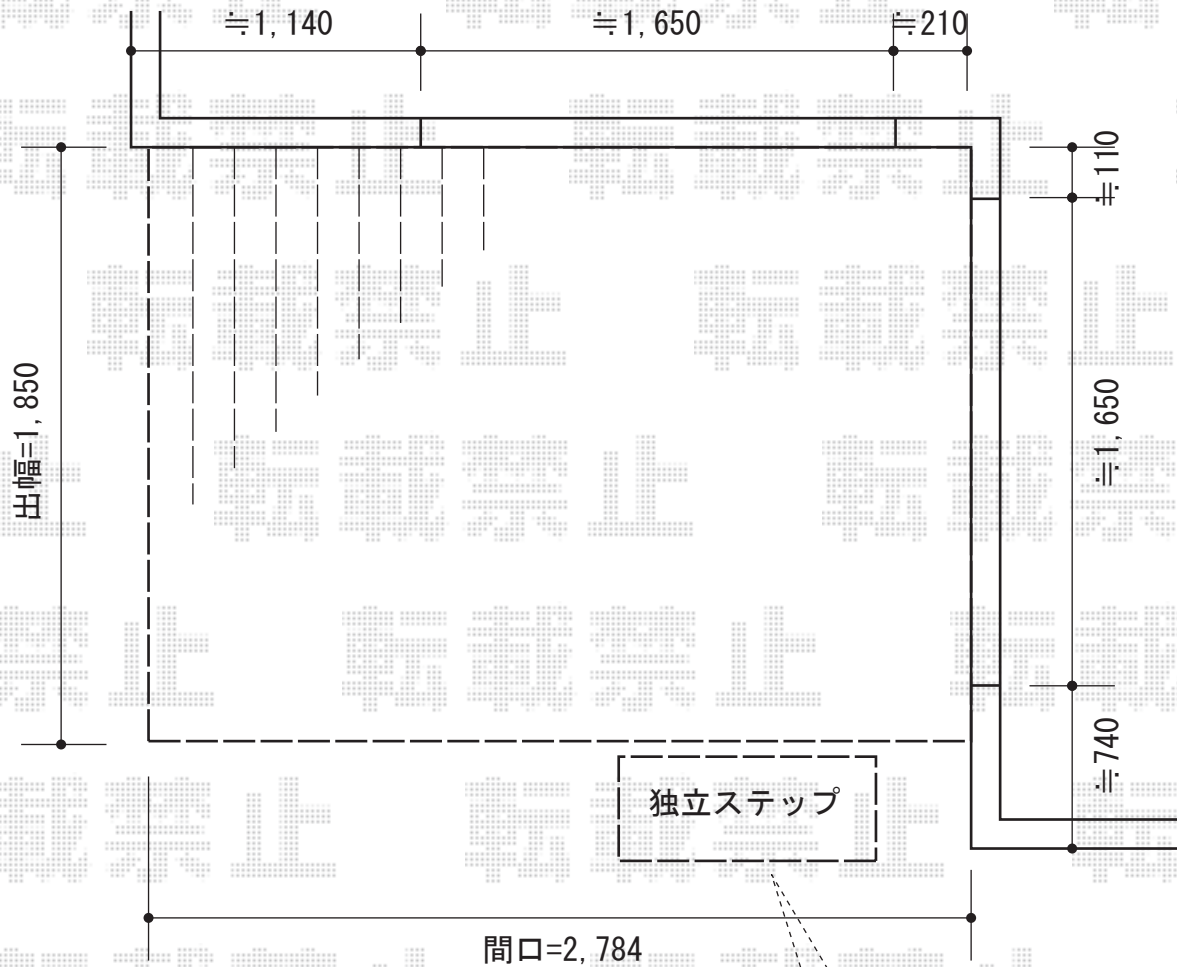

リウッドデッキII 単体

独立ステップ基礎は、
モルタルで作成致します

YKK AP リウッドデッキII 単体

間口=標準1.5間 (2,784mm)

出幅=6尺 (1,850mm)

色：ホワイトブラウン

床板：縦張り

束柱：KLタイプ (600~700mm) (プラチナステン)

YKK AP 独立式リウッドステップ

色：ホワイトブラウン

現場状況や作図制限により概略図の内容と多少の違いが生じることがございます。
施工時は、現場優先とさせて頂きたく思いますので、お立会い頂き、
最終のご指示のほど、何卒、宜しくお願い致します。

EX-SHOP
HTTP://WWW.EX-SHOP.NET

担当：永田