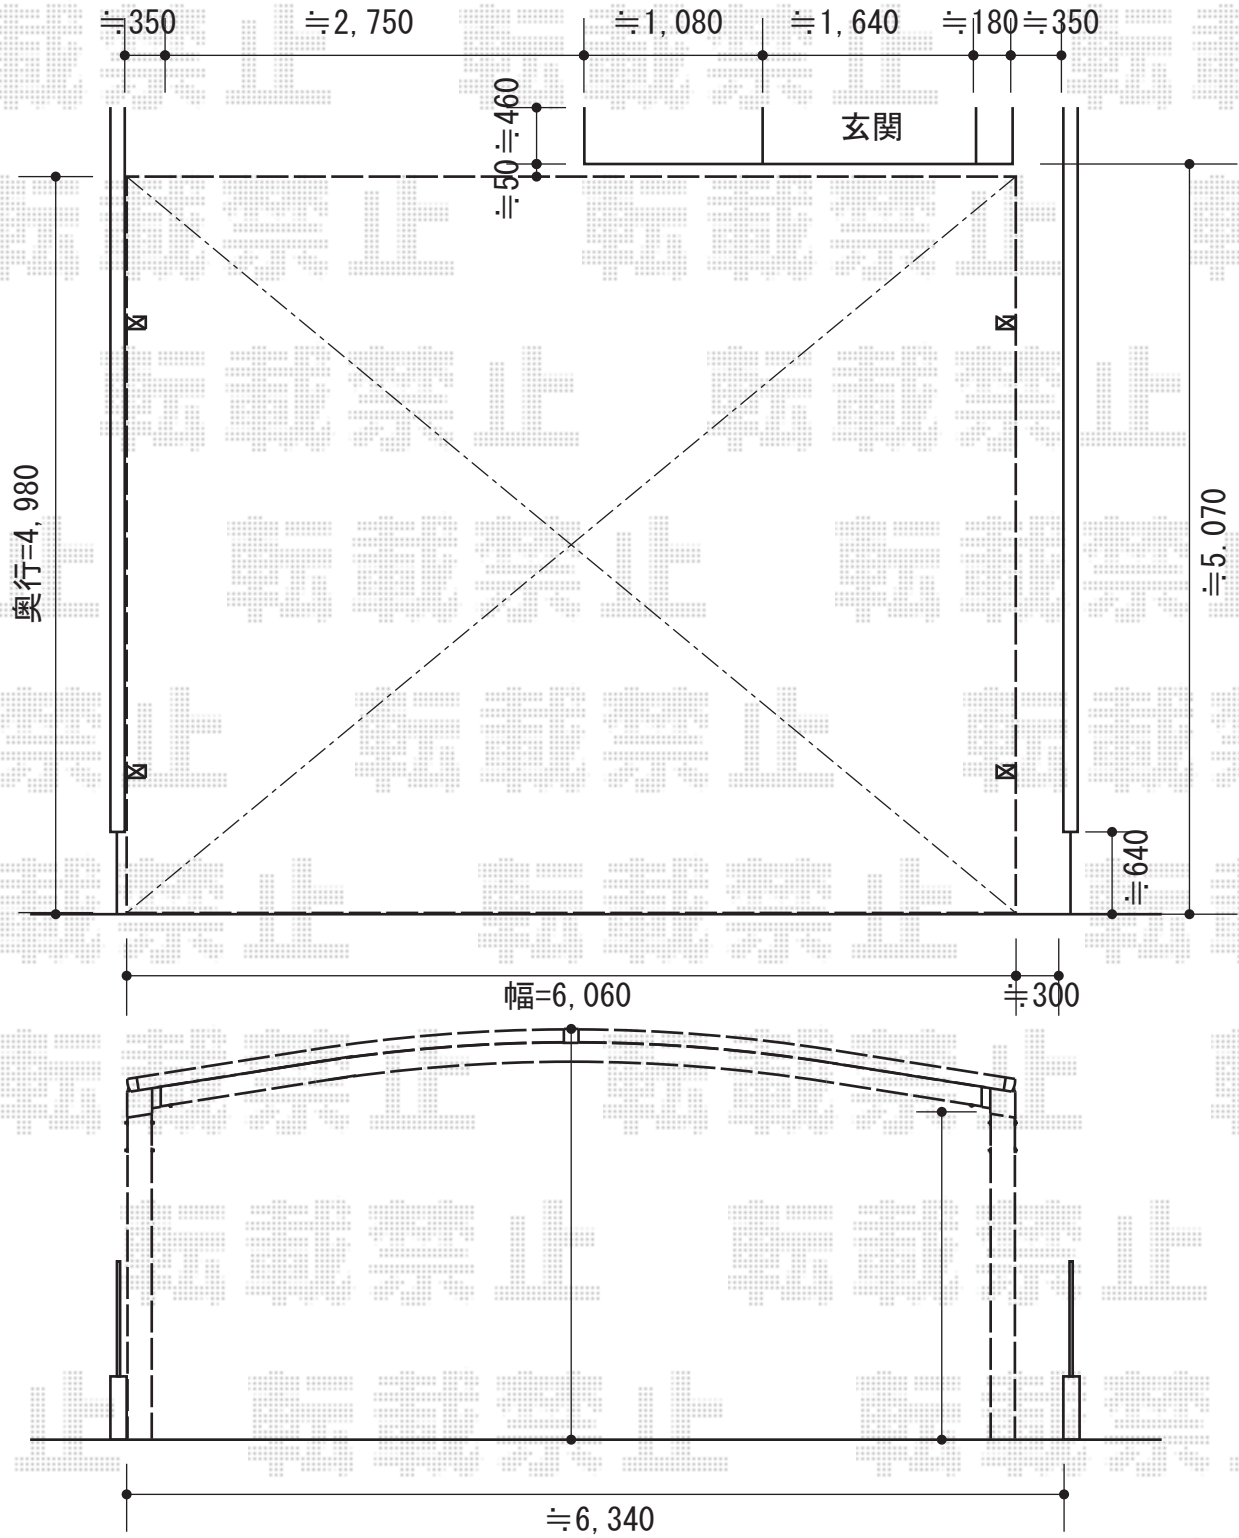

カーブポートシグマⅢ ワイド 積雪～30cm対応

トステム カーブポートシグマⅢ ワイド 積雪～30cm対応
 幅=6,060mm
 奥行=4,980mm
 色：シャイングレー
 屋根材：ポリカーボネート（ブラウン）
 柱仕様：ロング柱23仕様（有効高 約2,300mm）

現場状況や作図制限により概略図の内容と多少の違いが生じることがございます。
 施工時は、現場優先とさせて頂きたく思いますので、お立会い頂き、
 最終のご指示のほど、何卒、宜しくお願い致します。