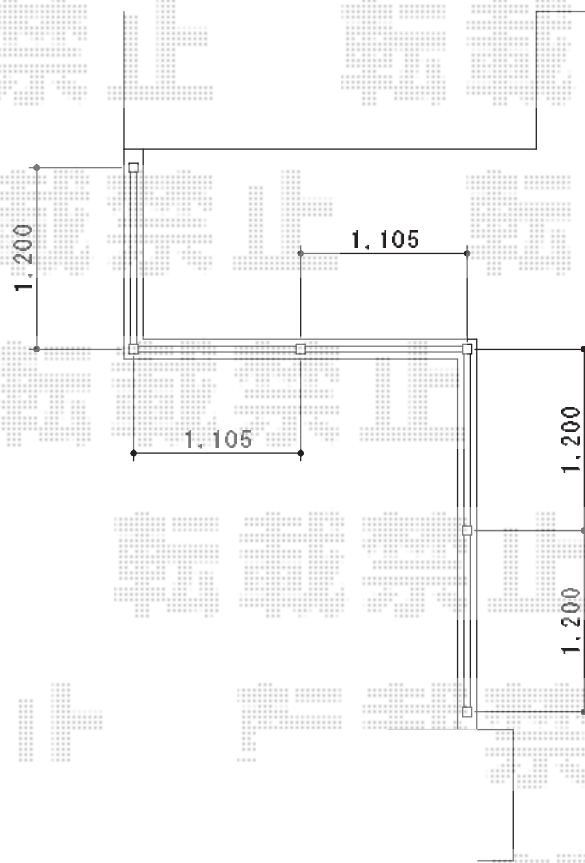

ステイウッドフェンスM2型 [間仕切り]

TOEX ステイウッドフェンスM2型[間仕切り]
本体1枚 (W×H) = (1,200mm × 1,200mm) × 5枚
主柱 : T12×4本
90° 柱 : T12×2本
端部部材 : T12×1
色 : S-TOEX ブラウン

現場状況や作図制限により概略図の内容と多少の違いが生じることがございます。
施工時は、現場優先とさせて頂きたく思いますので、お立会い頂き、
最終のご指示のほど、何卒、宜しくお願い致します。