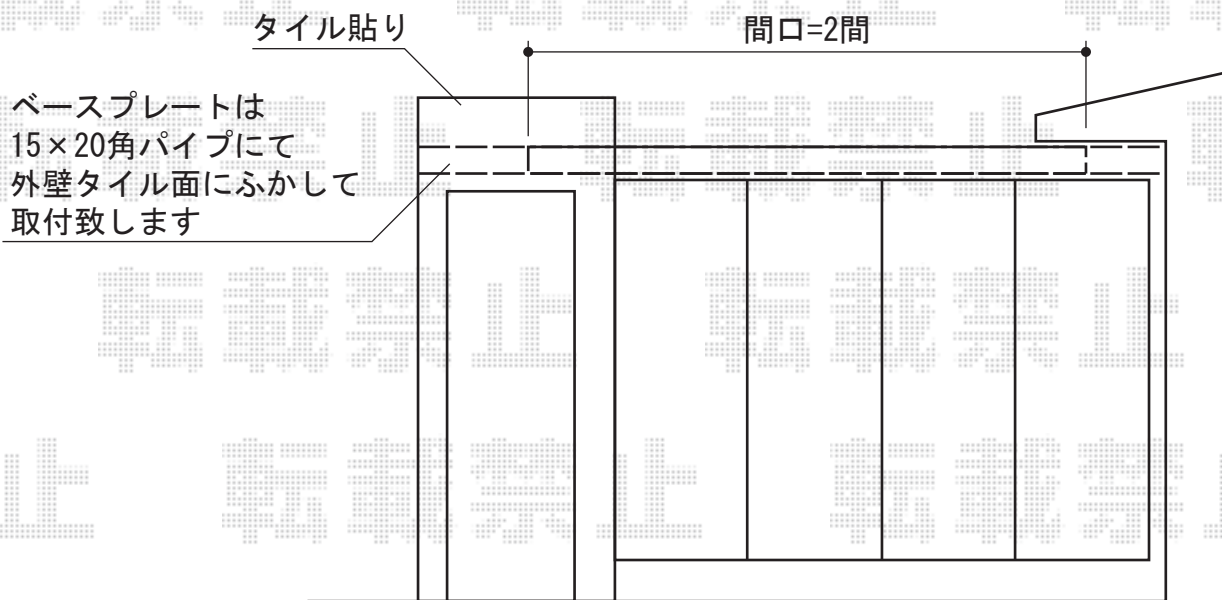

彩鳥CR型 ボックスタイプ 手動式

トステム 彩鳥CR型 ボックスタイプ 手動式

間口=関東間2.0間 (3,640mm)

出幅=2,000mm

本体色: オータムブラウン

キャンバス色: ポリエステル (ブリティッシュグリーン)

駆動: 手動式/外観右駆動

クランクハンドル: L1500

スクリーン色: ブリティッシュグリーン

追加部材: ベースプレートセット (¥23,200)、キャップ (¥570)

ネジセット (¥5,700)、角パイプ (¥7,940)

現場状況や作図制限により概略図の内容と多少の違いが生じることがございます。
施工時は、現場優先とさせて頂きたく思いますので、お立会い頂き、
最終のご指示のほど、何卒、宜しくお願い致します。

EX-SHOP
HTTP://WWW.EX-SHOP.NET