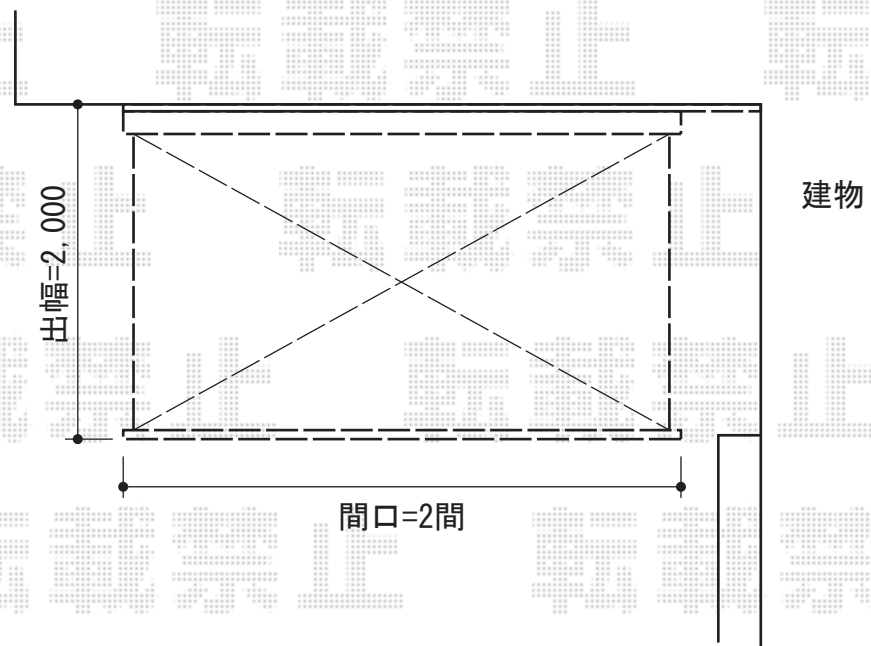

彩鳥CR型 ボックスタイプ 手動式

トステム 彩鳥CR型 ボックスタイプ 手動式

間口=関東間2.0間 (3,640mm)

出幅=2,000mm

本体色: オータムブラウン

キャンバス色: ポリエステル (ブリティッシュグリーン)

駆動: 手動式/外観右駆動

クランクハンドル: L1500

スクリーン色: ブリティッシュグリーン

追加部材: ベースプレートセット (¥23,200)、キャップ (¥570)

ネジセット (¥5,700)、角パイプ (¥7,940)

現場状況や作図制限により概略図の内容と多少の違いが生じることがございます。
施工時は、現場優先とさせて頂きたく思いますので、お立会い頂き、
最終のご指示のほど、何卒、宜しくお願い致します。

EX-SHOP
HTTP://WWW.EX-SHOP.NET