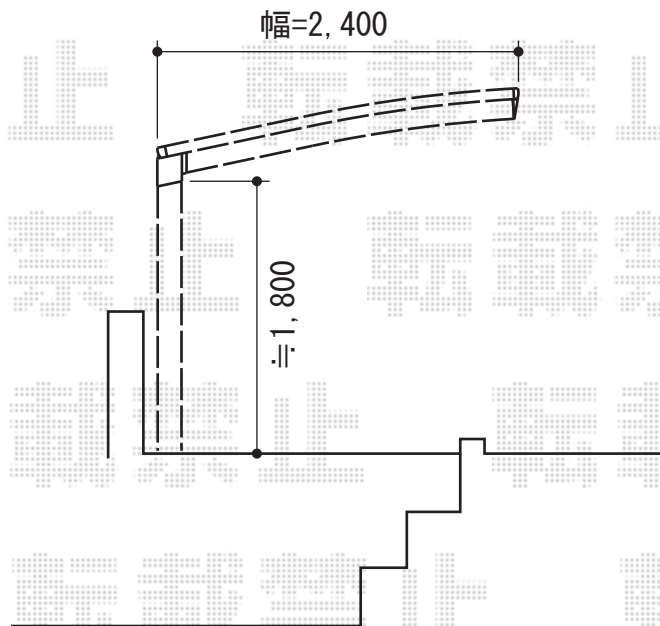

プレシオSPORT 積雪～20cm対応

Value Select プレシオSPORT 積雪～20cm対応
幅=2,400mm
奥行=5,052mm
色：ノーブルステン
屋根材：ポリカーボネート（スカイブルー）
柱仕様：標準柱仕様（有効高 約1,800mm）

現場状況や作図制限により概略図の内容と多少の違いが生じることがございます。
施工時は、現場優先とさせて頂きたく思いますので、お立会い頂き、
最終のご指示のほど、何卒、宜しくお願い致します。