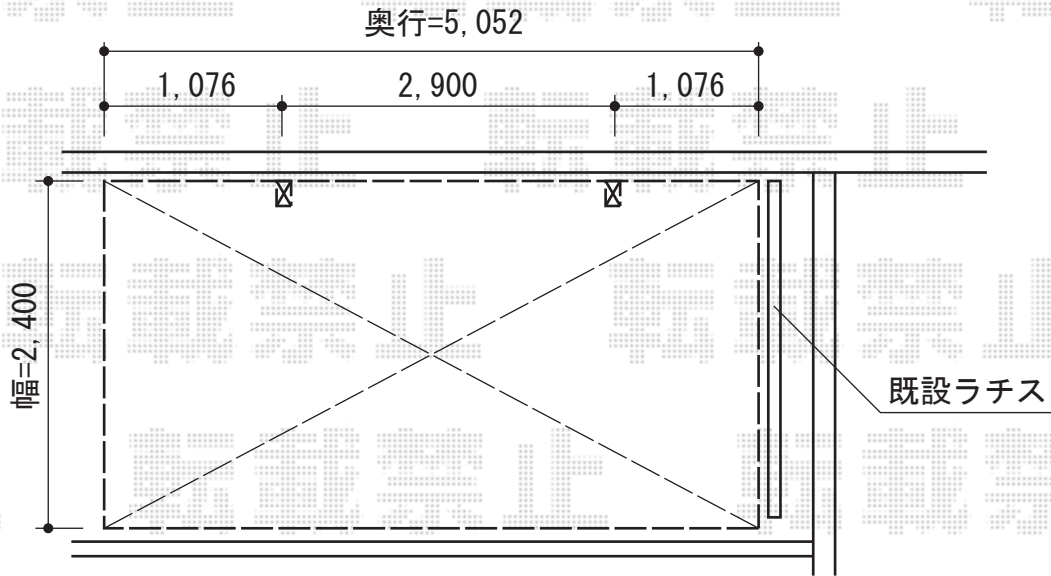

プレシオSPORT 積雪～20cm対応

Value Select プレシオSPORT 積雪～20cm対応
幅=2,400mm
奥行=5,052mm
色：ノーブルステン
屋根材：ポリカーボネート（スカイブルー）
柱仕様：標準柱仕様（有効高 約1,800mm）

現場状況や作図制限により概略図の内容と多少の違いが生じることがございます。
施工時は、現場優先とさせて頂きたく思いますので、お立会い頂き、
最終のご指示のほど、何卒、宜しくお願い致します。