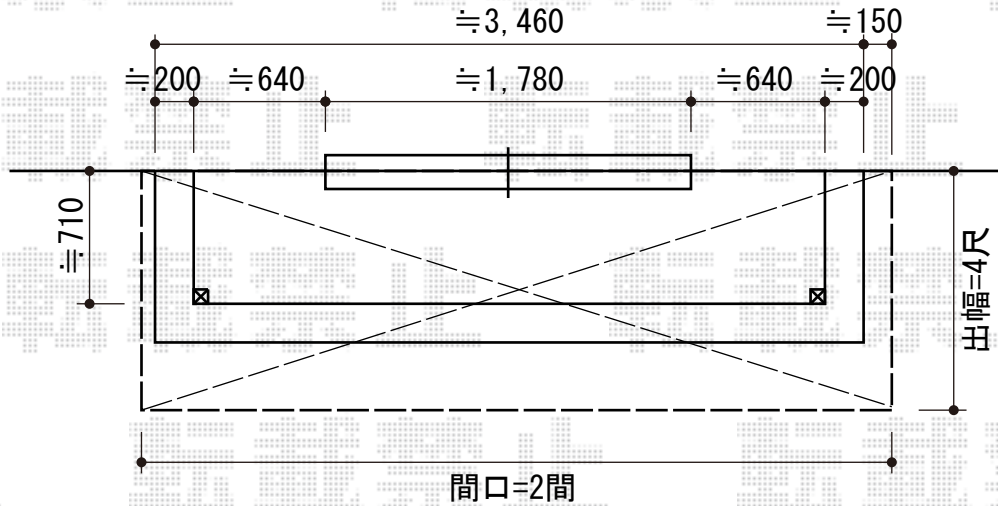

ライザーテラスII R型 屋根タイプ 単体 1500タイプ 積雪~50cm対応

トステム 【3階】ライザーテラスII R型 屋根タイプ 単体 積雪~20cm対応  
 間口=関東間2.0間 (柱芯々3,440mm 屋根幅3,660mm)  
 出幅=4尺 (1,185mm)  
 色: ホワイト  
 屋根材: ポリカーボネート (ブラウン)  
 柱仕様: 柱奥行移動タイプ (柱2本)  
 施工方法: 下止め仕様

現場状況や作図制限により概略図の内容と多少の違いが生じることがございます。  
 施工時は、現場優先とさせて頂きたく思いますので、お立会い頂き、  
 最終のご指示のほど、何卒、宜しくお願い致します。

EX-SHOP  
[HTTP://WWW.EX-SHOP.NET](http://www.ex-shop.net)

担当:長谷川