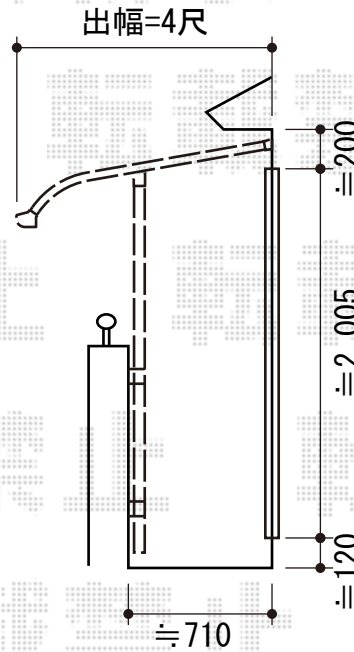

ライザーテラスII R型 屋根タイプ 単体 1500タイプ 積雪~50cm対応

トステム 【3階】ライザーテラスII R型 屋根タイプ 単体 積雪~20cm対応  
 間口=関東間2.0間 (柱芯々3,440mm 屋根幅3,660mm)  
 出幅=4尺 (1,185mm)  
 色: ホワイト  
 屋根材: ポリカーボネート (ブラウン)  
 柱仕様: 柱奥行移動タイプ (柱2本)  
 施工方法: 下止め仕様

現場状況や作図制限により概略図の内容と多少の違いが生じることがございます。  
 施工時は、現場優先とさせて頂きたく思いますので、お立会い頂き、  
 最終のご指示のほど、何卒、宜しくお願い致します。

EX-SHOP  
[HTTP://WWW.EX-SHOP.NET](http://www.ex-shop.net)

担当:長谷川