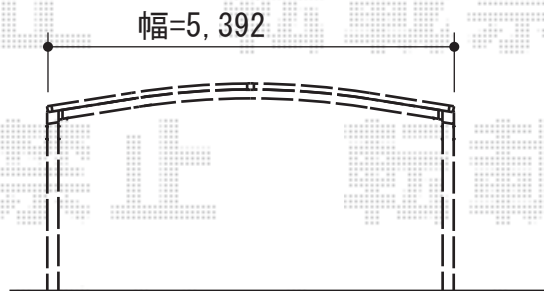

プレシオサポート ワイド 積雪～20cm対応

Value Select プレシオサポート ワイド
積雪～20cm対応
幅=5,392mm
奥行=5,052mm
色：グレースブラウン
屋根材：ポリカーボネート（スカイブルー）
柱仕様：ハイルーフ仕様（有効高 約2,250mm）

現場状況や作図制限により概略図の内容と多少の違いが生じることがございます。
施工時は、現場優先とさせて頂きたく思いますので、お立会い頂き、
最終のご指示のほど、何卒、宜しくお願い致します。