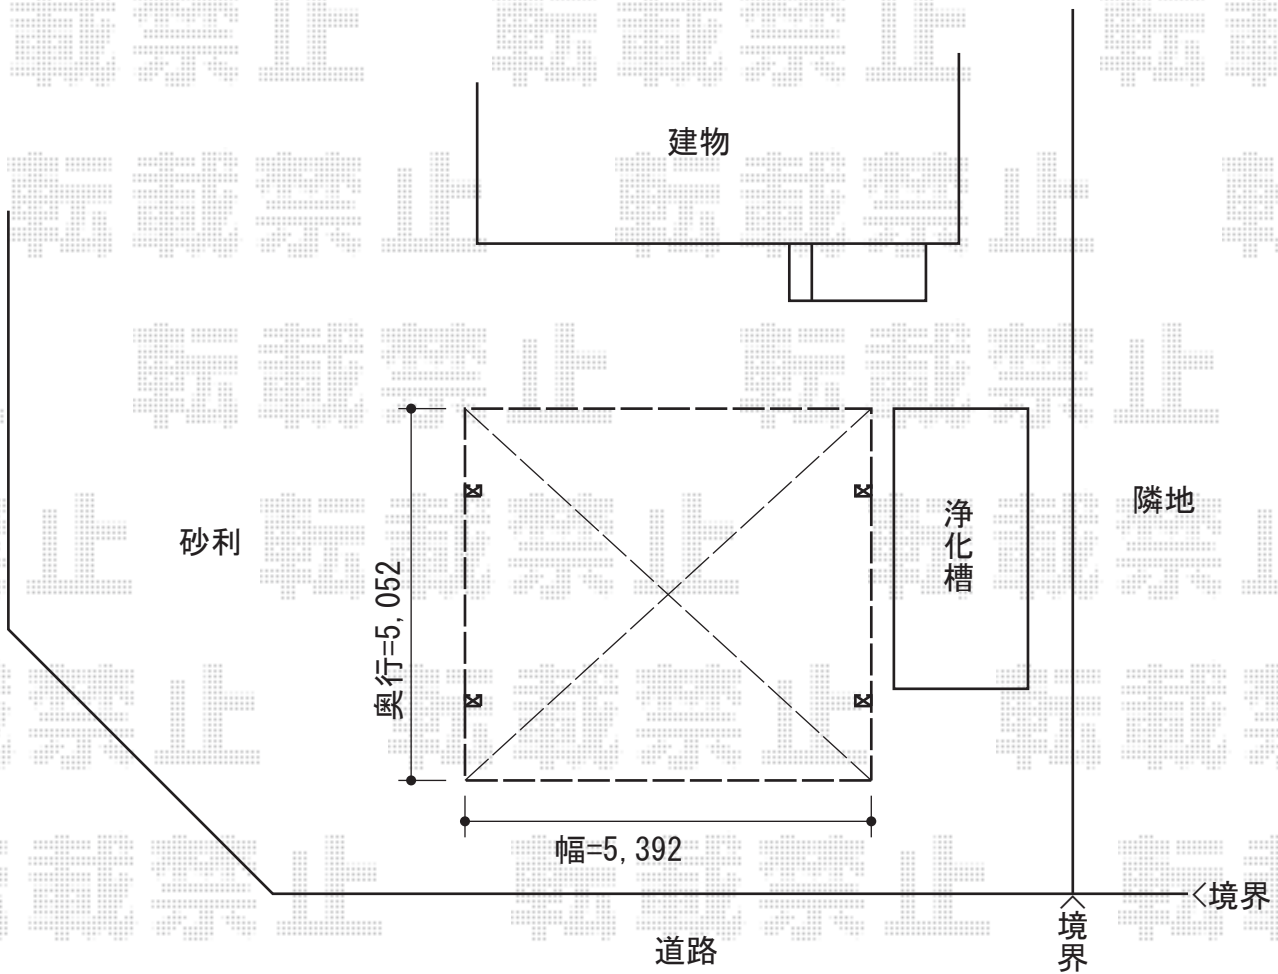

プレシオサポート ワイド 積雪～20cm対応

Value Select プレシオサポート ワイド
積雪～20cm対応
幅=5,392mm
奥行=5,052mm
色：グレースブラウン
屋根材：ポリカーボネート（スカイブルー）
柱仕様：ハイルーフ仕様（有効高 約2,250mm）

現場状況や作図制限により概略図の内容と多少の違いが生じることがございます。
施工時は、現場優先とさせて頂きたく思いますので、お立会い頂き、
最終のご指示のほど、何卒、宜しくお願い致します。