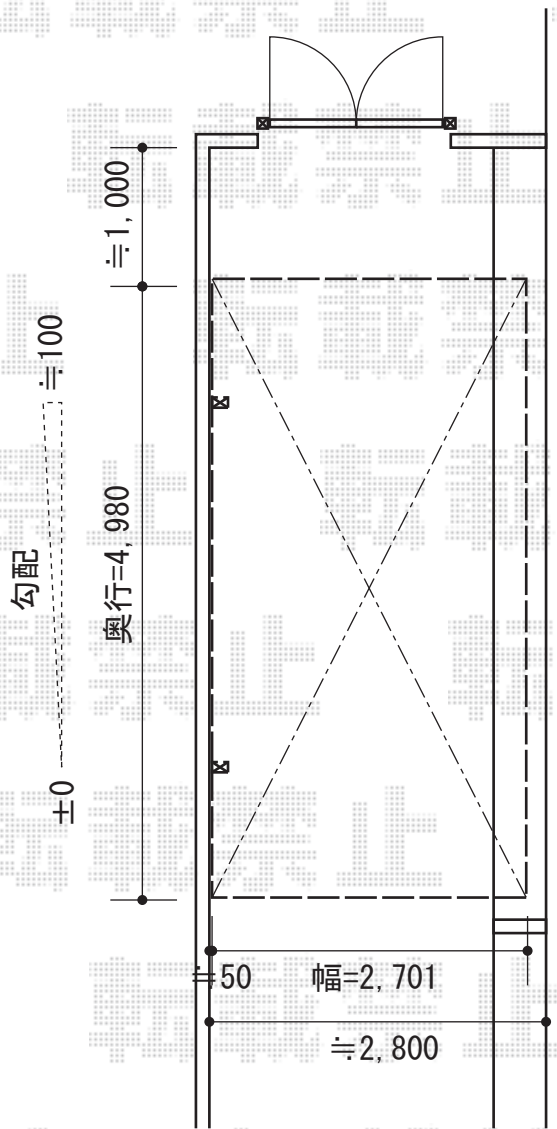

# カーブポートシグマIII 積雪~30cm対応

トステム カーブポートシグマIII 積雪~30cm対応  
幅=2,701mm  
奥行=4,980mm  
色：シャイングレー  
屋根材：熱線吸収アクアポリカーボネート（ライトブルー）  
柱仕様：ロング柱23仕様（有効高 約2,300mm）

現場状況や作図制限により概略図の内容と多少の違いが生じることがございます。  
施工時は、現場優先とさせて頂きたく思いますので、お会い頂き、  
最終のご指示のほど、何卒、宜しくお願い致します。