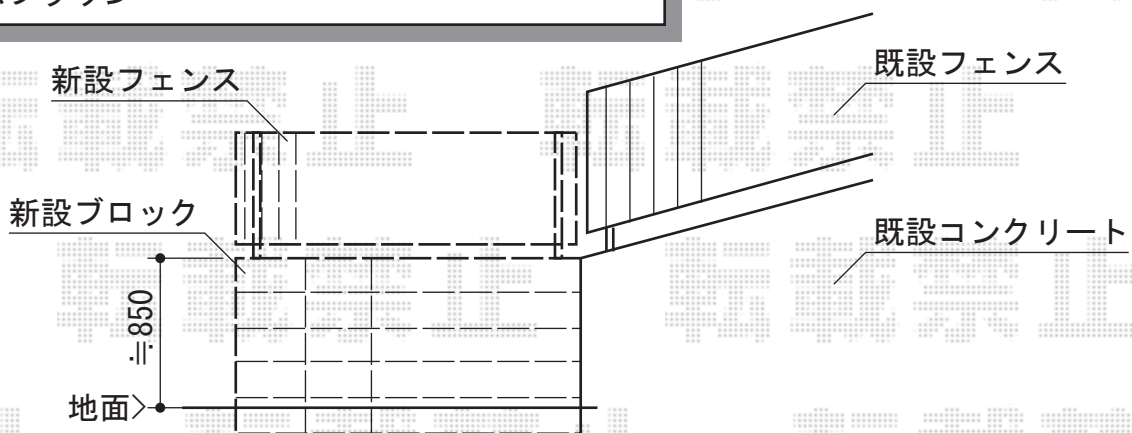

フェンス・カーゲート

TOEX ライフモダンII B4型フェンス フリーポールタイプ
 本体1枚 (W×H) = (1,979.5×600mm) ×1枚
 柱：T-6×2本
 端部キャップ：1セット
 色：オータムブラウン

TOEX アルシャインII HW型Aタイプ サイドレール 片開き
 開口幅=3,185mm
 全幅=3,908mm
 たたみ幅=675mm
 高さ=1,250mm
 色：オータムブラウン
 キャスター数：3箇所
 落棒数：3本