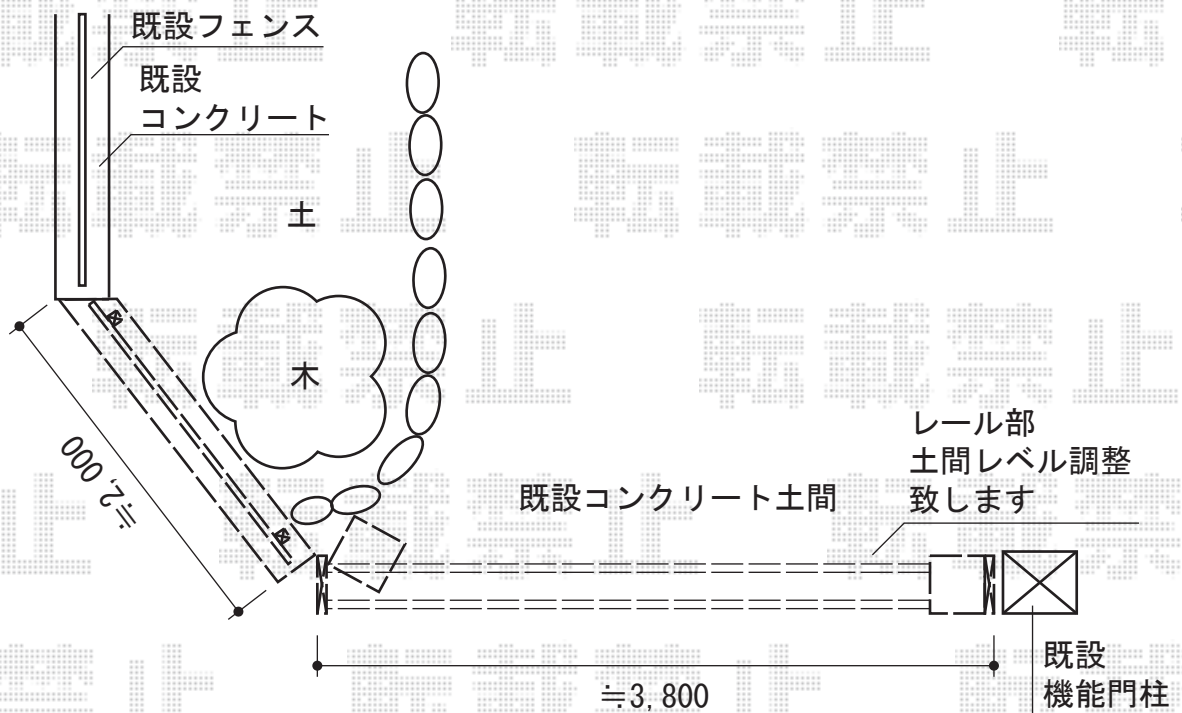

フェンス・カーゲート

TOEX ライフモダンII B4型フェンス フリーポールタイプ
 本体1枚 (W×H) = (1,979.5×600mm) ×1枚
 柱：T-6×2本
 端部キャップ：1セット
 色：オータムブラウン

TOEX アルシャインII HW型Aタイプ サイドレール 片開き
 開口幅=3,185mm
 全幅=3,908mm
 たたみ幅=675mm
 高さ=1,250mm
 色：オータムブラウン
 キャスター数：3箇所
 落棒数：3本

現場状況や作図制限により概略図の内容と多少の違いが生じることがございます。
 施工時は、現場優先とさせていただきますので、お立会い頂き、
 最終のご指示のほど、何卒、宜しくお願い致します。

EX-SHOP
[HTTP://WWW.EX-SHOP.NET](http://www.ex-shop.net)

担当：八浦