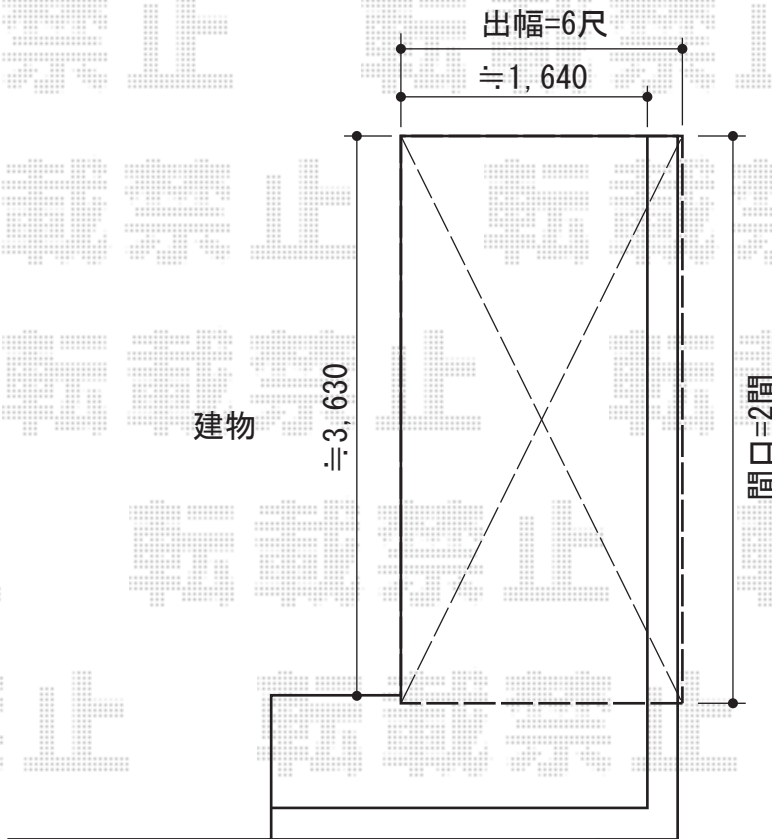

ライザーテラスII F型 屋根タイプ 単体 積雪~20cm対応

トステム ライザーテラスII F型 屋根タイプ 単体 積雪~20cm対応  
 間口=関東間2.0間 (柱芯々3,440mm 屋根幅3,660mm)  
 出幅=6尺 (1,785mm)  
 色: ホワイト  
 屋根材: ポリカーボネート (ブルースモーク)  
 柱仕様: 柱奥行移動タイプ (柱2本)  
 施工方法: 下止め

トステム 吊り下げ物干し 標準 2本入  
 色: ホワイト