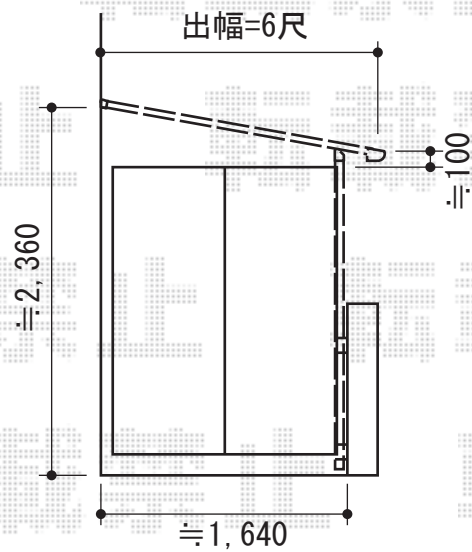

ライザーテラスII F型 屋根タイプ 単体 積雪~20cm対応

トステム ライザーテラスII F型 屋根タイプ 単体 積雪~20cm対応  
 間口=関東間2.0間 (柱芯々3,440mm 屋根幅3,660mm)  
 出幅=6尺 (1,785mm)  
 色: ホワイト  
 屋根材: ポリカーボネート (ブルースモーク)  
 柱仕様: 柱奥行移動タイプ (柱2本)  
 施工方法: 下止め

トステム 吊り下げ物干し 標準 2本入  
 色: ホワイト

現場状況や作図制限により概略図の内容と多少の違いが生じることがございます。  
 施工時は、現場優先とさせて頂きたく思いますので、お立会い頂き、  
 最終のご指示のほど、何卒、宜しくお願い致します。

EX-SHOP  
[HTTP://WWW.EX-SHOP.NET](http://www.ex-shop.net)

担当: 秋山