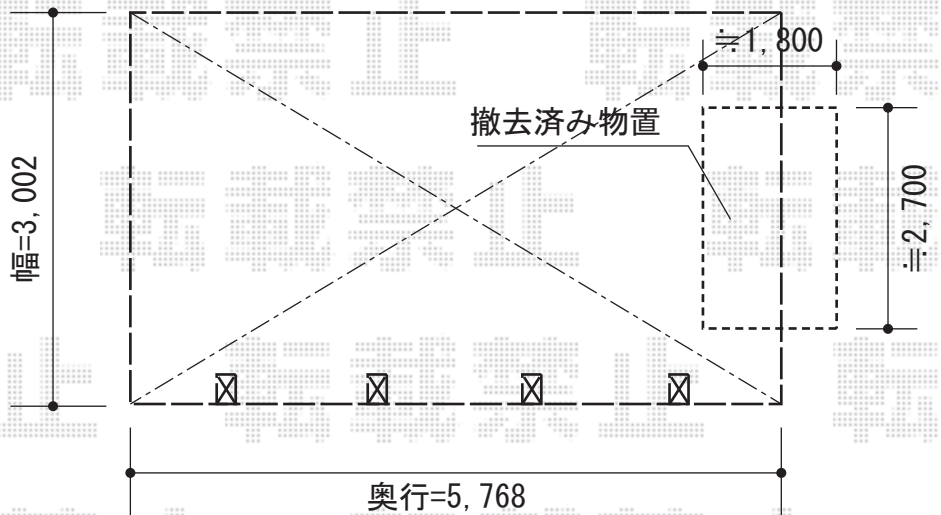

レイナキャップポート50 積雪～50cm対応

建物

カーポート柱位置は仮としております

新設ご予定物置

撤去済み物置

YKK AP レイナキャップポート50 縦連棟 積雪～50cm対応
 幅=3,002mm
 奥行=5,768mm
 色：プラチナステン
 屋根材：ポリカーボネート（トーマイマット）
 柱仕様：柱4本・ハイルーフ仕様（有効高 約2,348mm）

タクボ物置 ND-1512 W Mr. ストックマンダンディ 一般型
 間口=1,500mm
 奥行=1,222mm
 高さ=2,110mm
 色：ムーンホワイト
 屋根タイプ：標準型
 耐荷重タイプ：一般型