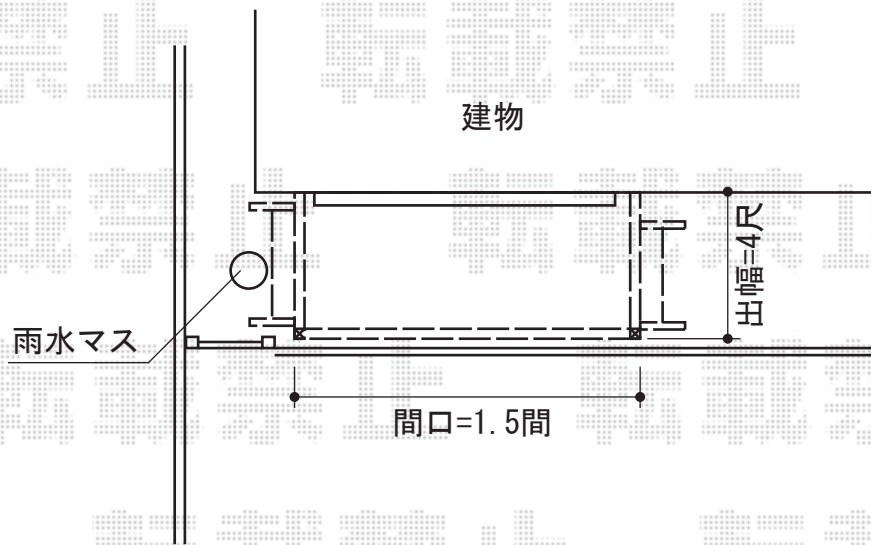

ほせるんですII F型 らんま有り 床納まり 積雪～20cm対応

トステム ほせるんですII F型 らんま有り 床納まり 積雪～20cm対応  
 寸法=1.5間 (2,730mm) ×4尺 (1,185mm)  
 正面ユニット：テラス (4枚建)  
 側面ユニット：左右共/ドア+FIX  
 色：シャイングレー  
 屋根材：熱線吸収アクアポリカーポネート (ライトブルー)  
 床材：人工木 (ライトベージュ)  
 オプション：テラス部網戸 (¥19,400)、脱着式物干し2本入 (¥7,500)  
 ドアクローザ (¥18,900)、ステップ×2 (¥99,800)  
 追加部材：ビードグレチャン・スペーサー・アンカー

現場状況や作図制限により概略図の内容と多少の違いが生じることがございます。  
 施工時は、現場優先とさせて頂きたく思いますので、お立会い頂き、  
 最終のご指示のほど、何卒、宜しくお願い致します。

EX-SHOP  
 HTTP://WWW.EX-SHOP.NET

担当：八浦