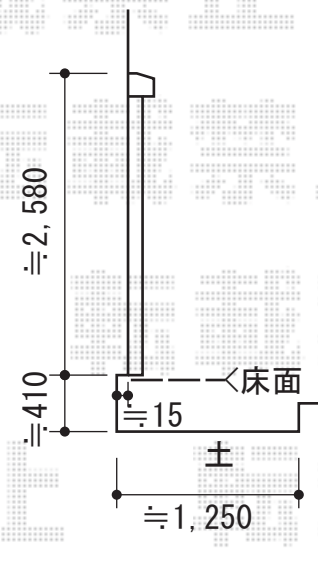

ほせるんですII F型 らんま有り 床納まり 積雪～20cm対応

トステム ほせるんですII F型 らんま有り 床納まり 積雪～20cm対応  
 寸法=1.5間 (2,730mm) ×4尺 (1,185mm)  
 正面ユニット：テラス (4枚建)  
 側面ユニット：左右共/ドア+FIX  
 色：シャイングレー  
 屋根材：熱線吸収アクアポリカーポネート (ライトブルー)  
 床材：人工木 (ライトベージュ)  
 オプション：テラス部網戸 (¥19,400)、脱着式物干し2本入 (¥7,500)  
 ドアクローザ (¥18,900)、ステップ×2 (¥99,800)  
 追加部材：ビードグレチャン・スペーサー・アンカー

現場状況や作図制限により概略図の内容と多少の違いが生じることがございます。  
 施工時は、現場優先とさせて頂きたく思いますので、お立会い頂き、  
 最終のご指示のほど、何卒、宜しくお願い致します。

EX-SHOP  
 HTTP://WWW.EX-SHOP.NET

担当：八浦