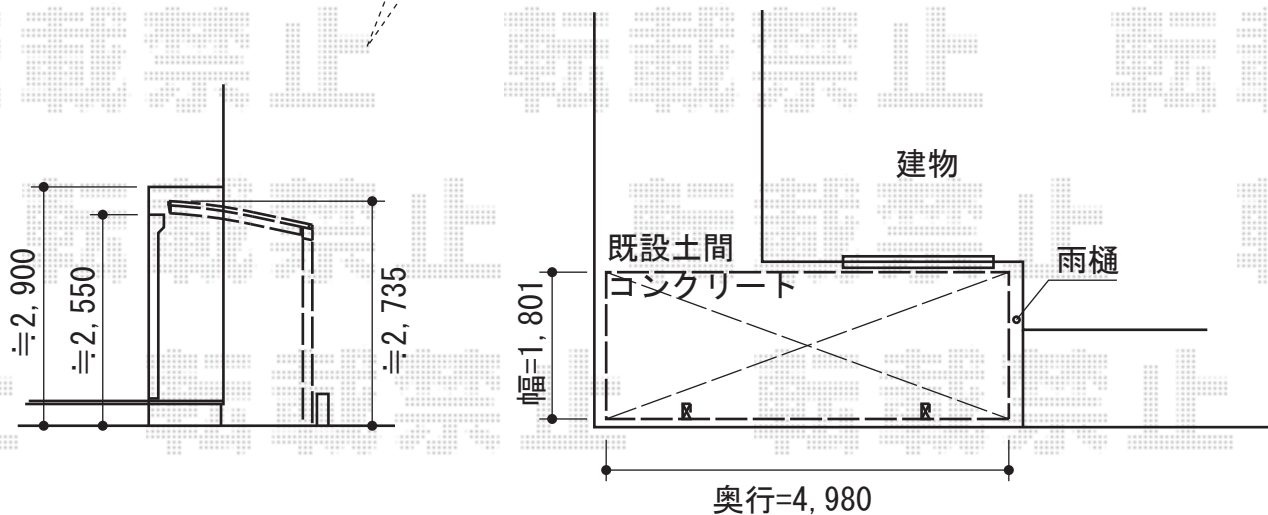

# カーポート・サイクルポート

トステム テールポートシグマIII  
積雪~30cm対応

幅=2,400mm

奥行=4,980mm

色：シャイングレー

屋根材：熱線吸収アクアポリカーボネート  
(ライトブルー)

柱仕様：ロング柱23仕様 (有効高 約2,304mm)

柱は既存箱抜き部分に納める予定です。

トステム カーブポートシグマIII  
ミニ 積雪~30cm対応

幅=1,801mm

奥行=4,980mm

色：シャイングレー

屋根材：熱線吸収アクアポリカーボネート  
(ライトブルー)

柱仕様：ロング柱23仕様 (有効高 約2,312mm)

現場状況や作図制限により概略図の内容と多少の違いが生じることがございます。  
施工時は、現場優先とさせて頂きたく思いますので、お立会い頂き、  
最終のご指示のほど、何卒、宜しくお願い致します。