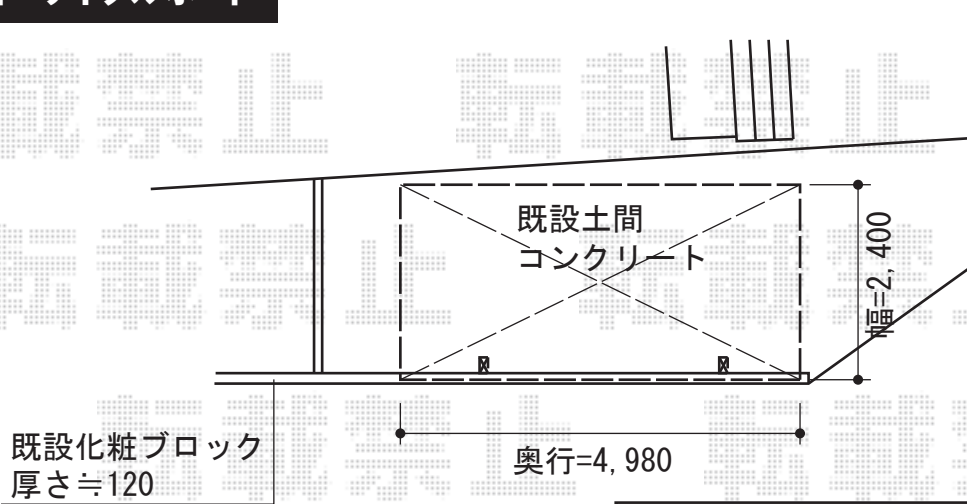

# カーポート・サイクルポート

トステム テールポートシグマIII  
積雪~30cm対応

幅=2,400mm

奥行=4,980mm

色：シャイングレー

屋根材：熱線吸収アクアポリカーボネート  
(ライトブルー)

柱仕様：ロング柱23仕様 (有効高 約2,304mm)

柱は既存箱抜き部分に納める予定です。

トステム カーブポートシグマIII  
ミニ 積雪~30cm対応

幅=1,801mm

奥行=4,980mm

色：シャイングレー

屋根材：熱線吸収アクアポリカーボネート  
(ライトブルー)

柱仕様：ロング柱23仕様 (有効高 約2,312mm)

現場状況や作図制限により概略図の内容と多少の違いが生じることがございます。  
施工時は、現場優先とさせて頂きたく思いますので、お立会い頂き、  
最終のご指示のほど、何卒、宜しくお願い致します。