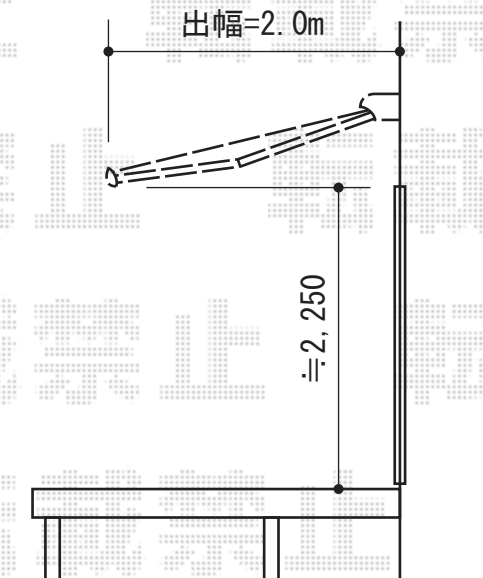

彩鳥S型 レギュラータイプ 手動式

トステム 彩鳥S型 レギュラータイプ 手動式
間口=1.5間 (2,730mm)
出幅=2,000mm
本体色：オータムブラウン
キャンバス色：ポリエステル (ライトベージュ)
駆動：【特注】外観左駆動
クランクハンドル：1500タイプ
追加部材：ベースプレート一式 (¥29,470)

現場状況や作図制限により概略図の内容と多少の違いが生じることがございます。
施工時は、現場優先とさせて頂きたく思いますので、お立会い頂き、
最終のご指示のほど、何卒、宜しくお願い致します。