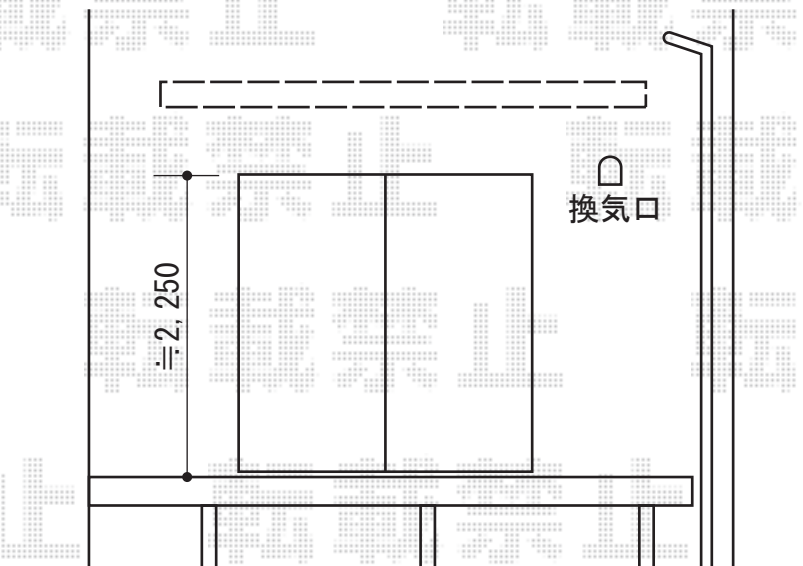

彩鳥S型 レギュラータイプ 手動式

トステム 彩鳥S型 レギュラータイプ 手動式
間口=1.5間 (2,730mm)
出幅=2,000mm
本体色：オータムブラウン
キャンバス色：ポリエステル (ライトベージュ)
駆動：【特注】外観左駆動
クランクハンドル：1500タイプ
追加部材：ベースプレート一式 (¥29,470)

現場状況や作図制限により概略図の内容と多少の違いが生じることがございます。
施工時は、現場優先とさせて頂きたく思いますので、お立会い頂き、
最終のご指示のほど、何卒、宜しくお願い致します。