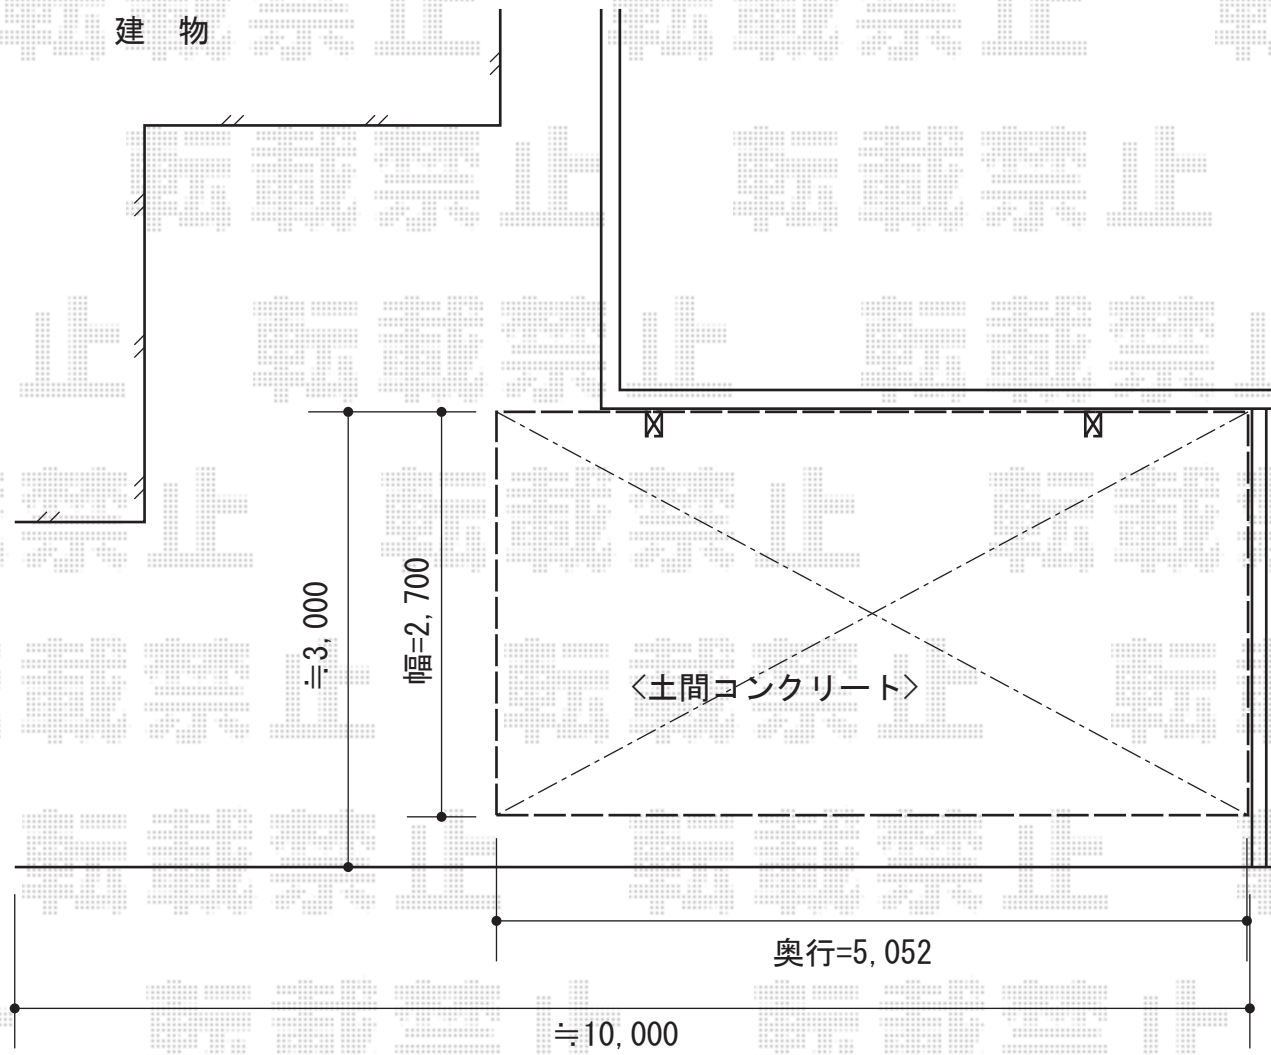

プレシオスポーツ 積雪～20cm対応

Value Select プレシオスポーツ 積雪～20cm対応

幅=2,700mm

奥行=5,052mm

色：ノーブルステン

屋根材：熱線遮断ポリカーボネート（スカイブルーマット調）

柱仕様：標準柱仕様（有効高 約1,800mm）

現場状況や作図制限により概略図の内容と多少の違いが生じることがございます。  
施工時は、現場優先とさせて頂きたく思いますので、お会い頂き、  
最終のご指示のほど、何卒、宜しくお願い致します。