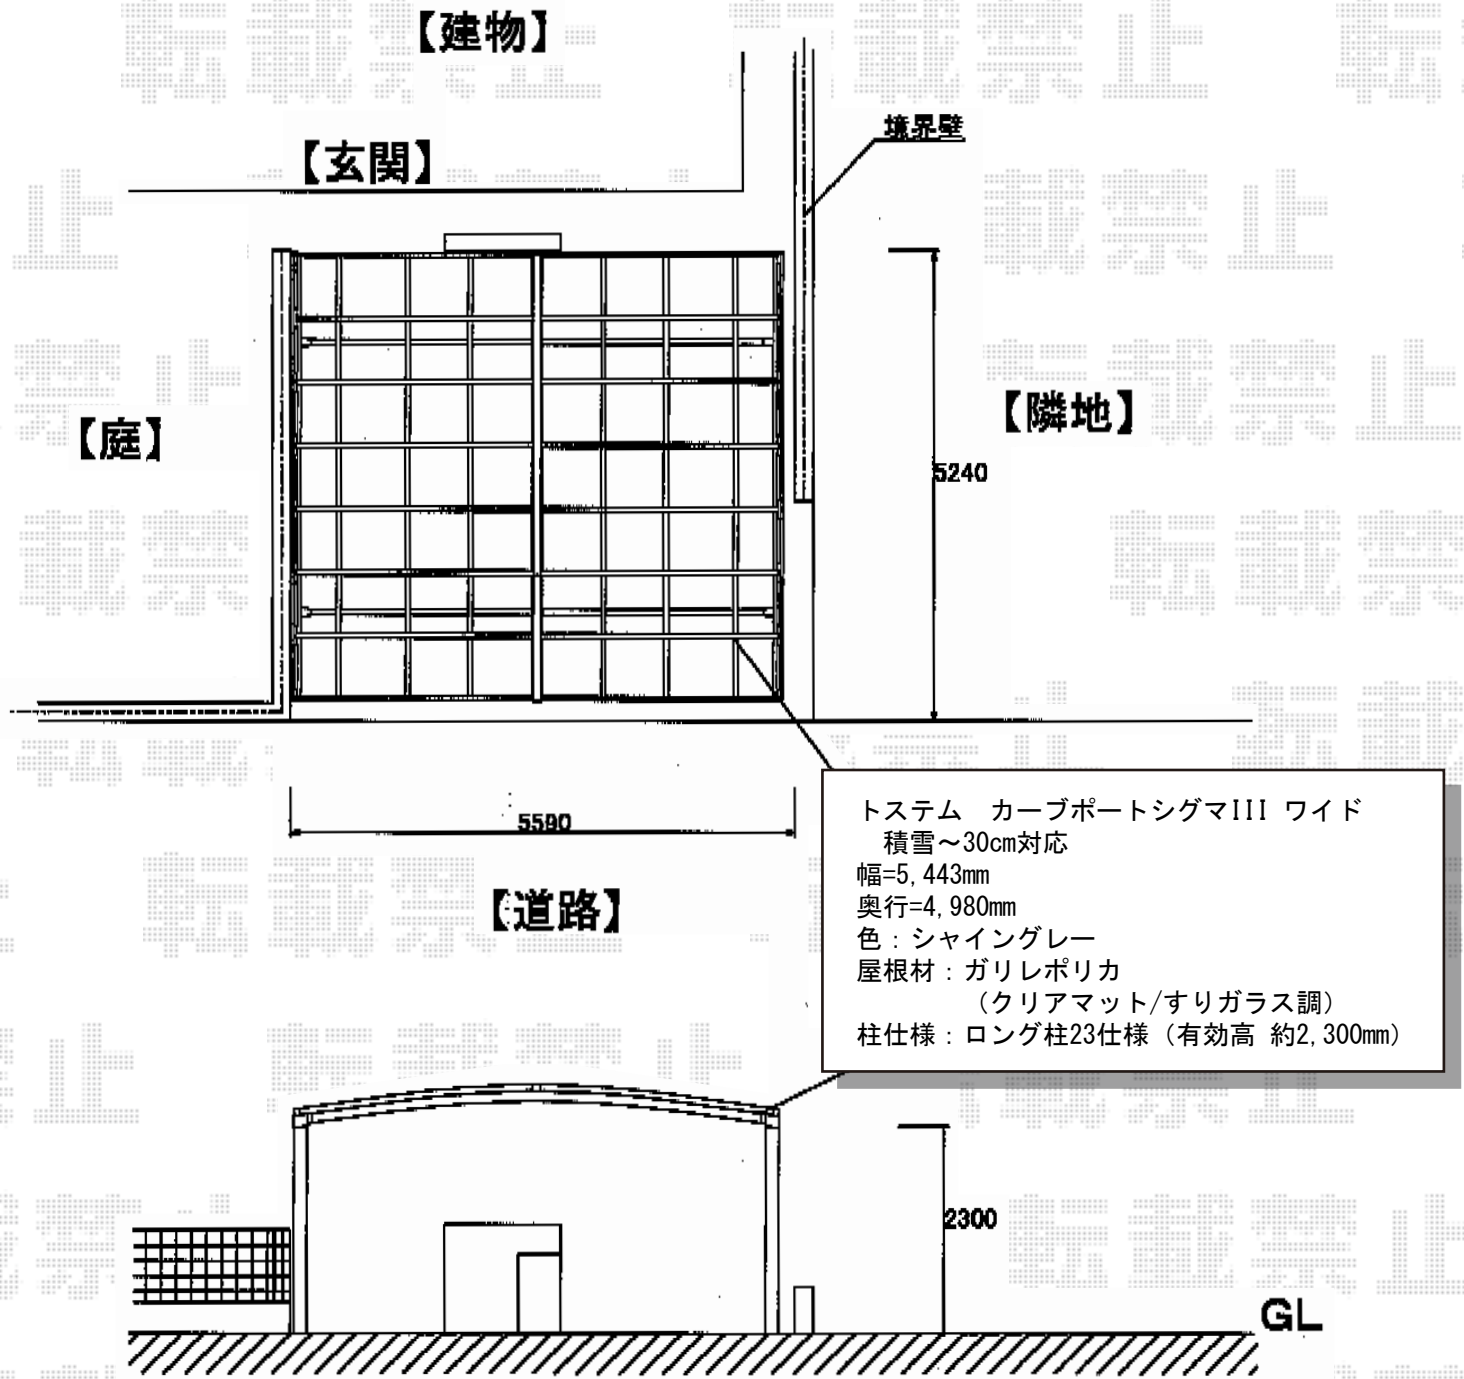

カーブポートシグマIII ワイド 積雪～30cm対応

現場状況や作図制限により概略図の内容と多少の違いが生じることがございます。  
施工時は、現場優先とさせていただきますので、お立会い頂き、  
最終のご指示のほど、何卒、宜しくお願い致します。

EX-SHOP  
HTTP://WWW.EX-SHOP.NET

担当：三宅