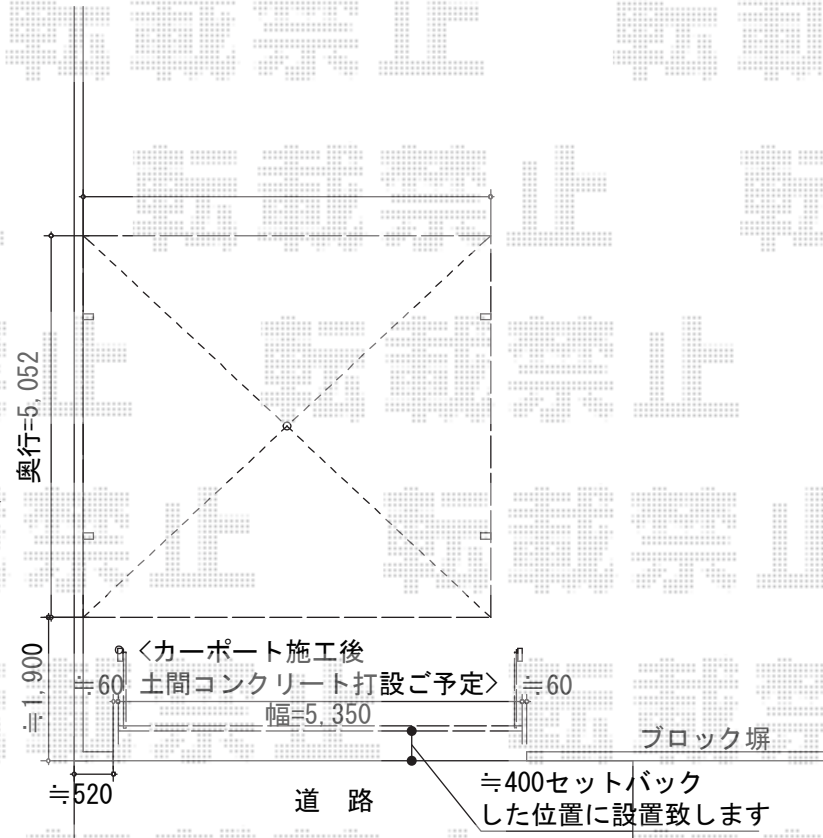

カーポート・カーゲート

Value Select プレシオスポート ワイド 積雪~20cm対応
 幅=5,392mm
 奥行=5,052mm
 色：ノーブルステン
 屋根材：熱線遮断ポリカーボネート（スカイブルーマット調）
 柱仕様：ハイルーフ仕様（有効高 約2,250mm）

ブロック塀
 カーポート基礎が
 ブロック塀基礎に
 当たる場合
 ≒400程度控えます

Value Select スウィングアップゲートワイド
 横格子型 電動式
 本体 (W×H) =5,350mm×1,000mm
 色：ステンカラー
 柱仕様：ハイルーフ仕様
 (有効通過高 約2,120mm)
 駆動：電動式

現場状況や作図制限により概略図の内容と多少の違いが生じることがございます。
 施工時は、現場優先とさせて頂きたく思いますので、お立会い頂き、
 最終のご指示のほど、何卒、宜しくお願い致します。

EX-SHOP

HTTP://WWW.EX-SHOP.NET

担当：長谷川