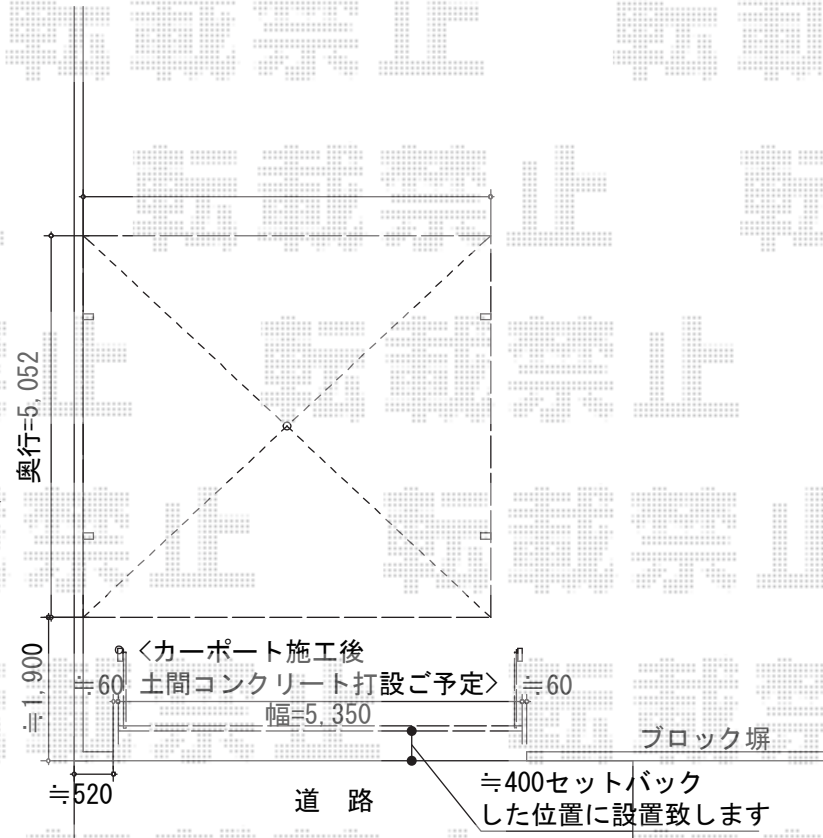

# カーポート・カーゲート

Value Select プレシオスポート ワイド 積雪~20cm対応  
幅=5,392mm  
奥行=5,052mm  
色：ノーブルステン  
屋根材：熱線遮断ポリカーボネート（スカイブルーマット調）  
柱仕様：ハイルーフ仕様（有効高 約2,250mm）

ブロック塀  
カーポート基礎が  
ブロック塀基礎に  
当たる場合  
≒400程度控えます

Value Select スウィングアップゲートワイド  
横格子型 電動式  
本体 (W×H) =5,350mm×1,000mm  
色：ステンカラー  
柱仕様：ハイルーフ仕様  
(有効通過高 約2,120mm)  
駆動：電動式

現場状況や作図制限により概略図の内容と多少の違いが生じることがございます。  
施工時は、現場優先とさせて頂きたく思いますので、お立会い頂き、  
最終のご指示のほど、何卒、宜しくお願い致します。

EX-SHOP

[HTTP://WWW.EX-SHOP.NET](http://www.ex-shop.net)

担当：長谷川