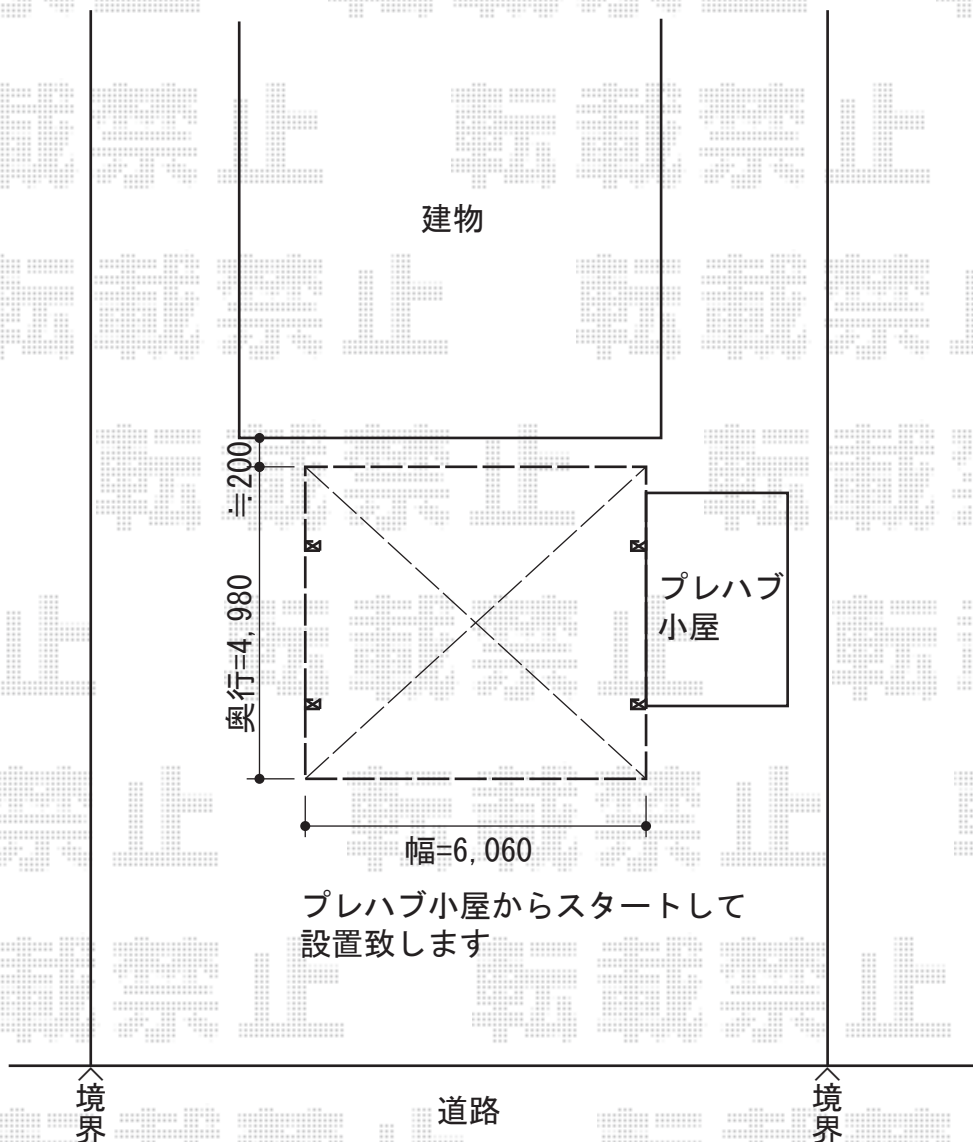

カーブポートシグマIII ワイド 積雪～30cm対応

トステム カーブポートシグマIII ワイド 積雪～30cm対応  
幅=6,060mm  
奥行=4,980mm  
色：シャイングレー  
屋根材：ポリカーボネート（ブルースモーク）  
柱仕様：ロング柱23仕様（有効高 約2,300mm）

現場状況や作図制限により概略図の内容と多少の違いが生じることがございます。  
施工時は、現場優先とさせて頂きたく思いますので、お立会い頂き、  
最終のご指示のほど、何卒、宜しくお願い致します。