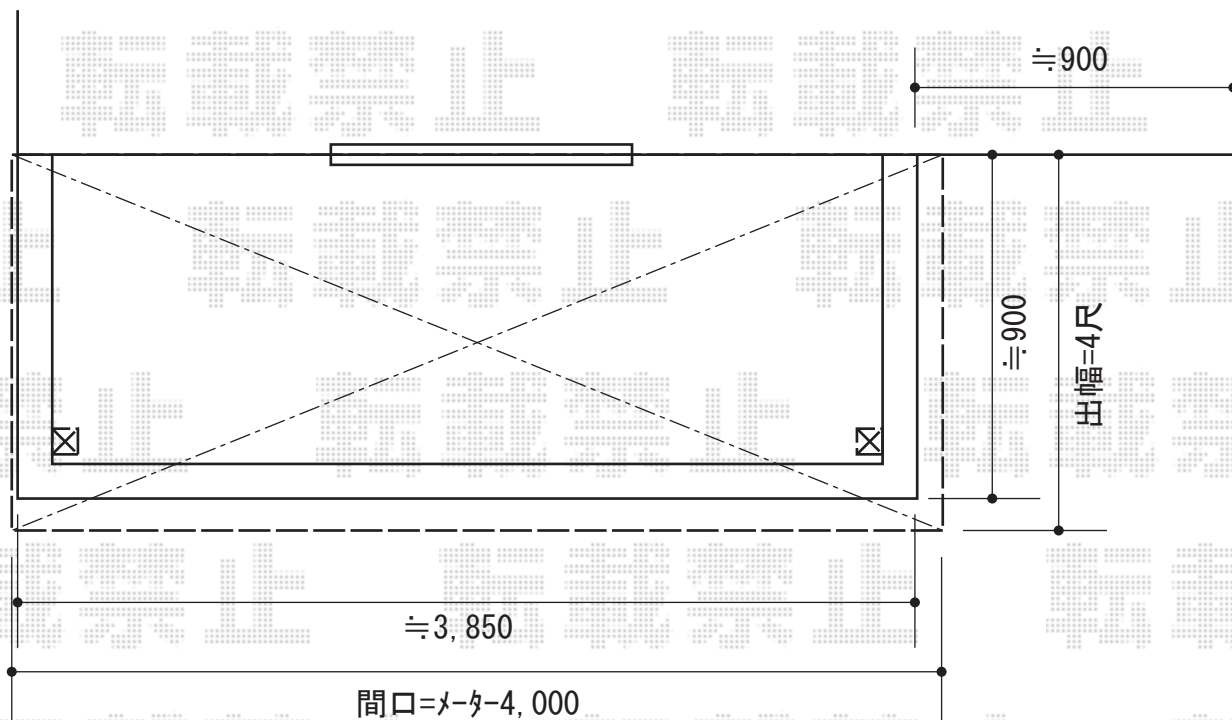

# ライザーテラスII R型 屋根タイプ 単体 積雪～20cm対応

施工に際して、  
オプション：物干しの  
取付け位置・高さの  
ご確認を頂けますよう、  
お願い致します。

トステム ライザーテラスII R型 屋根タイプ 単体 積雪～20cm対応  
間口=メ-タ-4000 (柱芯々3,800mm 屋根幅4,020mm) 出幅=4尺 (1,185mm)  
色：シャイングレー 屋根材：熱線吸収アクアポリカーボネート (ライトブルー)  
柱仕様：柱奥行移動タイプ 施工方法：上止め  
オプション：吊り下げ物干し 標準 2本入 追加部材：雨樋エルボ 2個

現場状況や作図制限により概略図の内容と多少の違いが生じることがございます。  
施工時は、現場優先とさせて頂きたく思いますので、お立会い頂き、  
最終のご指示のほど、何卒、宜しくお願い致します。

EX-SHOP  
HTTP://WWW.EX-SHOP.NET

担当：山田