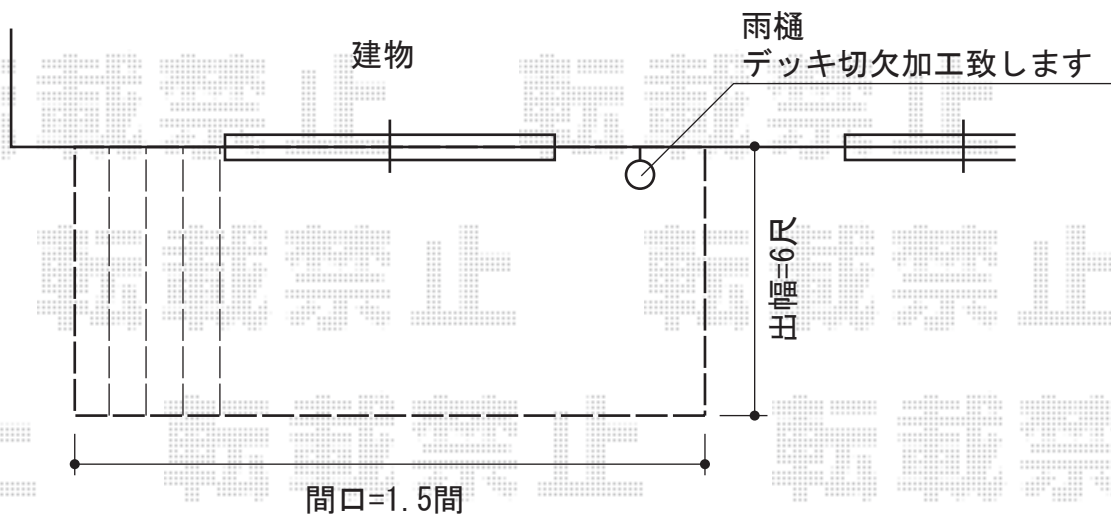

リウッドデッキII 単体

サッシセンター振分けで設置致します

YKK AP リウッドデッキII 単体

間口=標準1.5間 (2,784mm)

出幅=6尺 (1,850mm)

色：(床板：ホワイトブラウン/束柱：プラチナステン)

床板：縦貼り

束柱：KSタイプ (400~500mm)

現場状況や作図制限により概略図の内容と多少の違いが生じることがございます。
施工時は、現場優先とさせて頂きたく思いますので、お立会い頂き、
最終のご指示のほど、何卒、宜しくお願い致します。

EX-SHOP
HTTP://WWW.EX-SHOP.NET

担当：長谷川