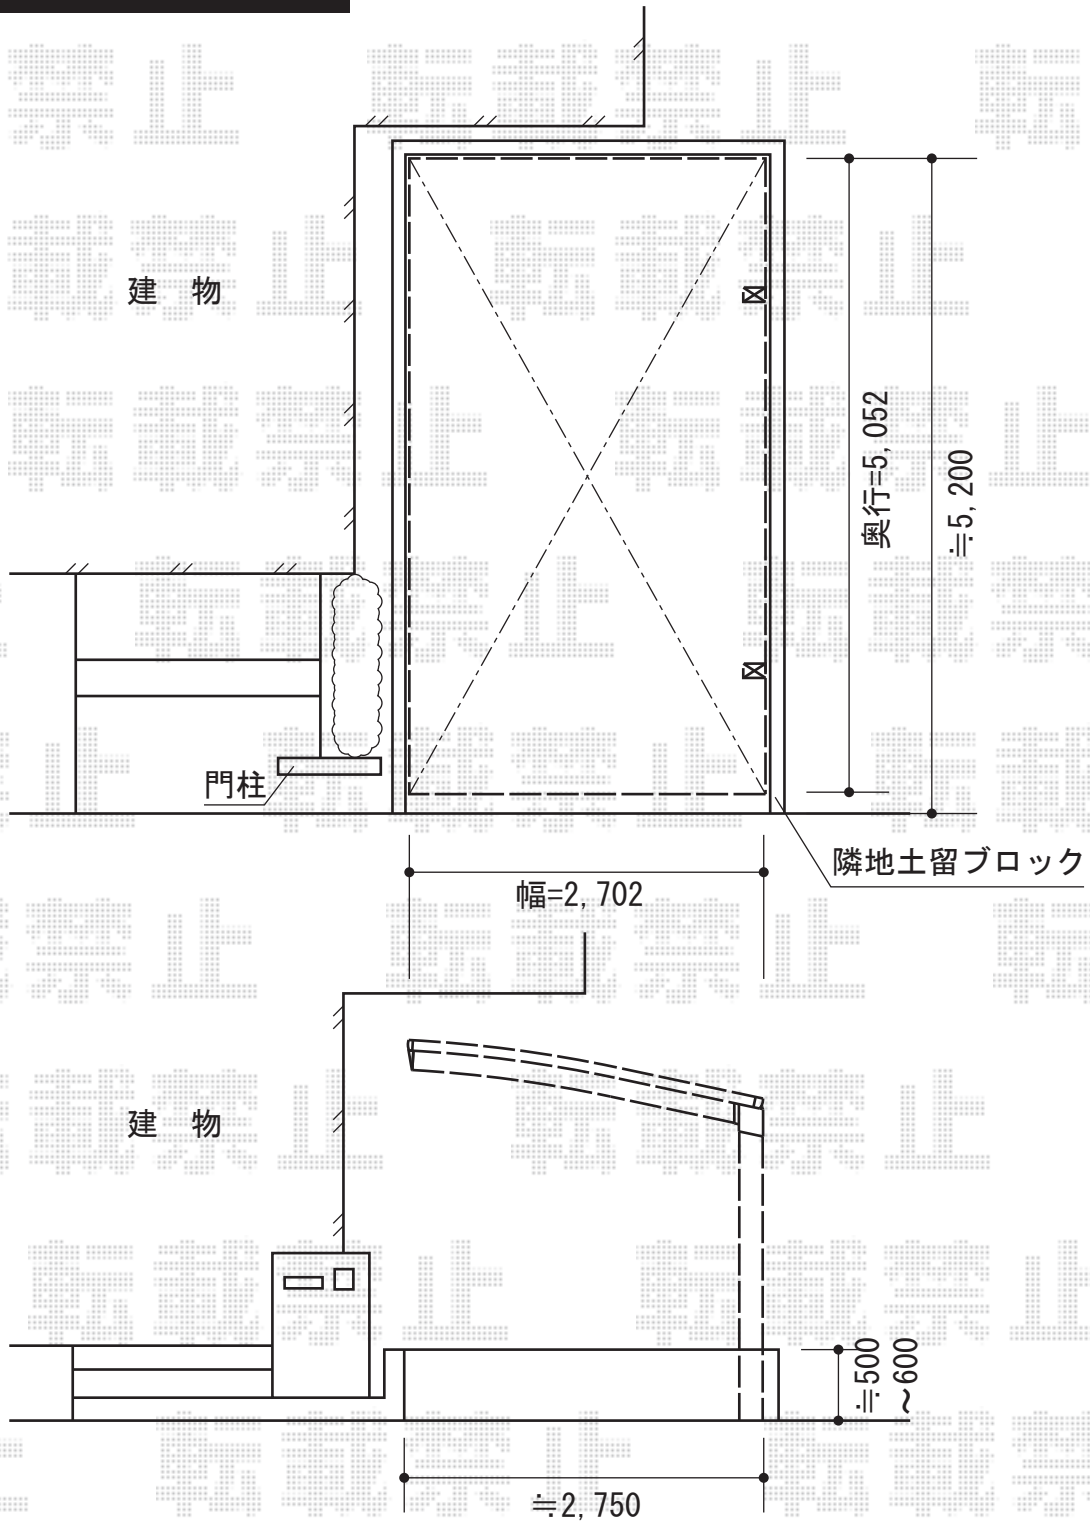

プレシオSPORT 積雪～20cm対応

Value Select プレシオSPORT
積雪～20cm対応
幅=2,700mm
奥行=5,052mm
色：グレースブラウン
屋根材：熱線遮断ポリカーボネート
(スカイブルーマット調)
柱仕様：ハイルーフ仕様(有効高 約2,250mm)

現場状況や作図制限により概略図の内容と多少の違いが生じることがございます。
施工時は、現場優先とさせていただきますので、お立会い頂き、
最終のご指示のほど、何卒、宜しくお願い致します。