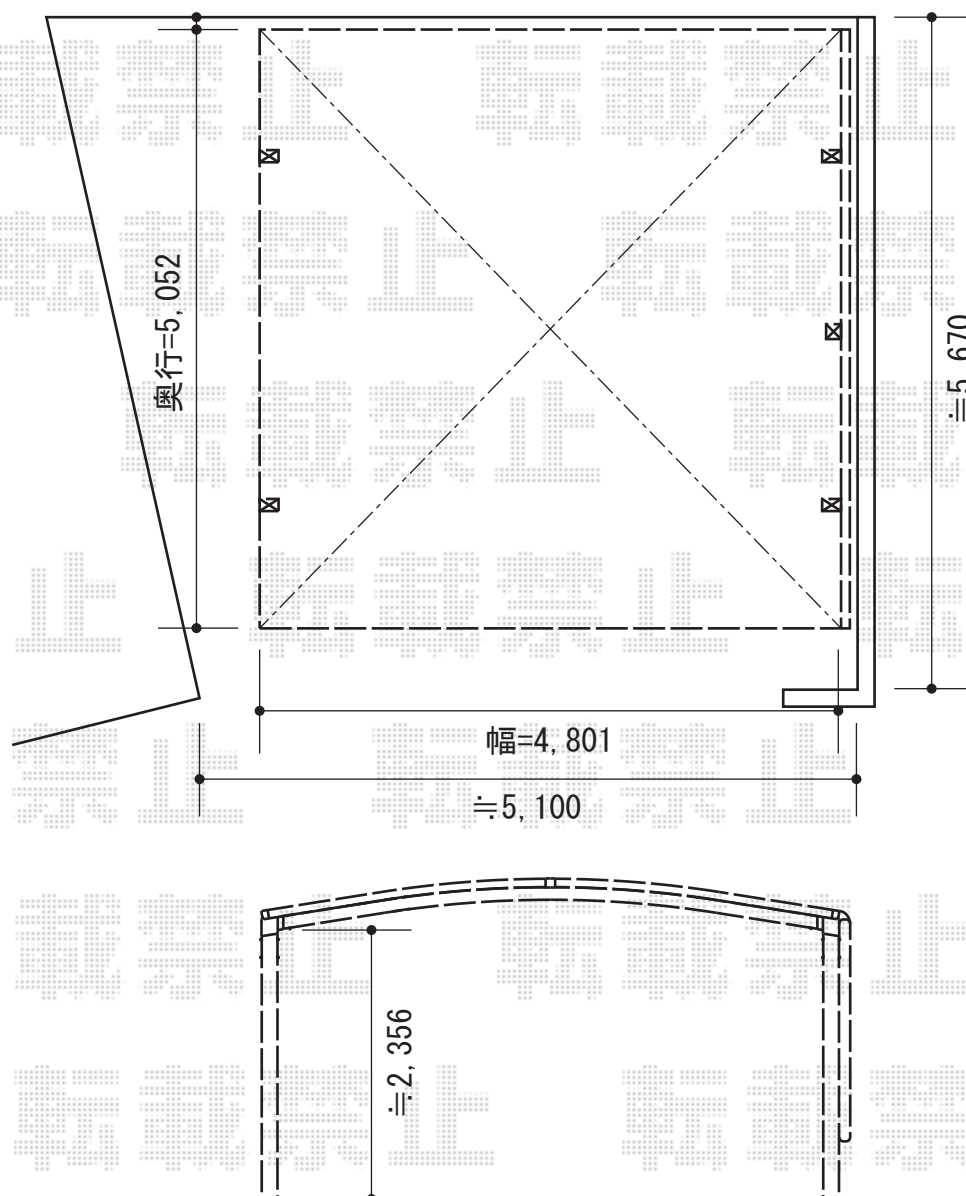

## プレシオサポート ワイド 積雪～20cm対応

①・②Value Select プレシオサポート ワイド 積雪～20cm対応  
幅=4,801mm  
奥行=5,052mm  
色：グレースブラウン  
屋根材：熱線遮断ポリカーボネート（スカイブルーマット調）  
柱仕様：ハイルーフ仕様（有効高 約2,250mm）

①・②Value Select サイドパネル 2段用 外観右側（片側）  
本体（長さ×高さ）：①5,052mm×1,873mm（ハイルーフ用）  
色：グレースブラウン  
パネル材：熱線遮断ポリカーボネート（スカイブルーマット調）

現場状況や作図制限により概略図の内容と多少の違いが生じることがございます。  
施工時は、現場優先とさせて頂きたく思いますので、お立会い頂き、  
最終のご指示のほど、何卒、宜しくお願い致します。

EX-SHOP  
HTTP://WWW.EX-SHOP.NET

担当：永田