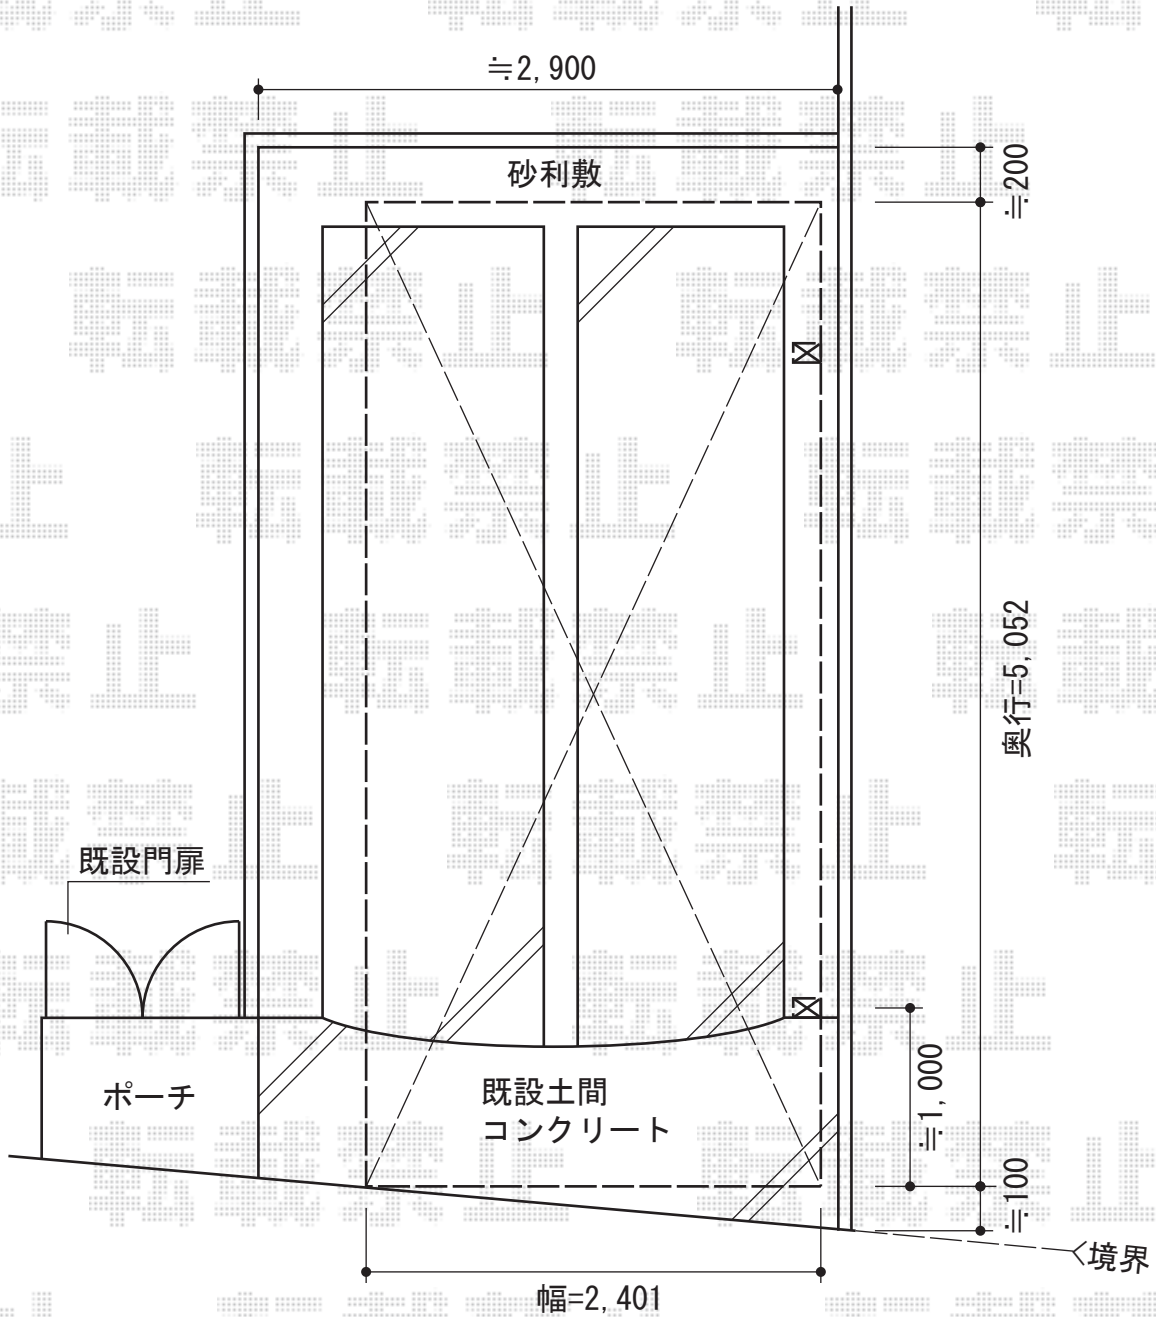

カーブポートシグマⅢ 積雪～30cm対応

トステム カーブポートシグマⅢ 積雪～30cm対応
幅=2,400mm
奥行=4,980mm
色：ブロンズ
屋根材：ポリカーボネート（ブラウン）
柱仕様：標準柱仕様（有効高 約1,800mm）

現場状況や作図制限により概略図の内容と多少の違いが生じることがございます。
施工時は、現場優先とさせて頂きたく思いますので、お立会い頂き、
最終のご指示のほど、何卒、宜しくお願い致します。