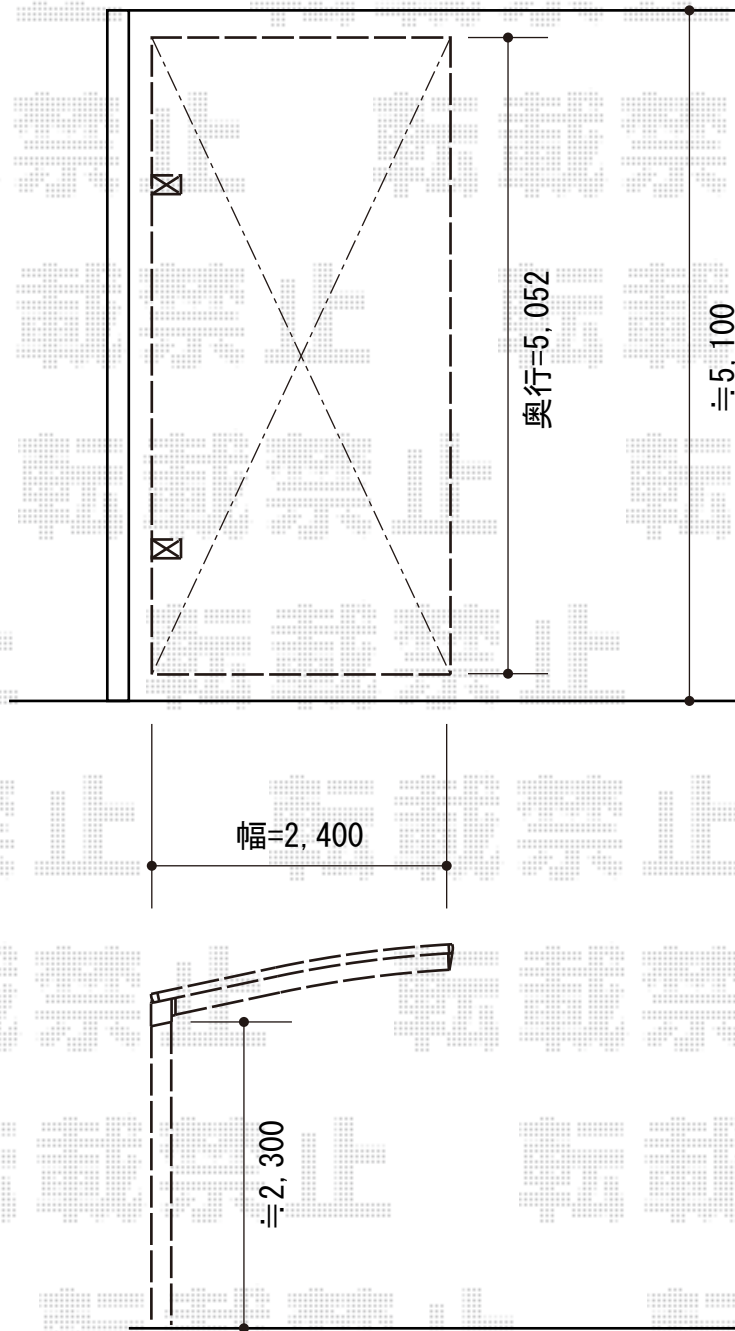

プレシオSPORT 積雪～20cm対応

Value Select プレシオSPORT 積雪～20cm対応

幅=2,400mm

奥行=5,052mm

色：ノーブルステン

屋根材：熱線遮断ポリカーボネート（スカイブルーマット調）

柱仕様：ハイルーフ仕様（有効高 約2,250mm）

現場状況や作図制限により概略図の内容と多少の違いが生じることがございます。  
施工時は、現場優先とさせて頂きたく思いますので、お立会い頂き、  
最終のご指示のほど、何卒、宜しくお願い致します。