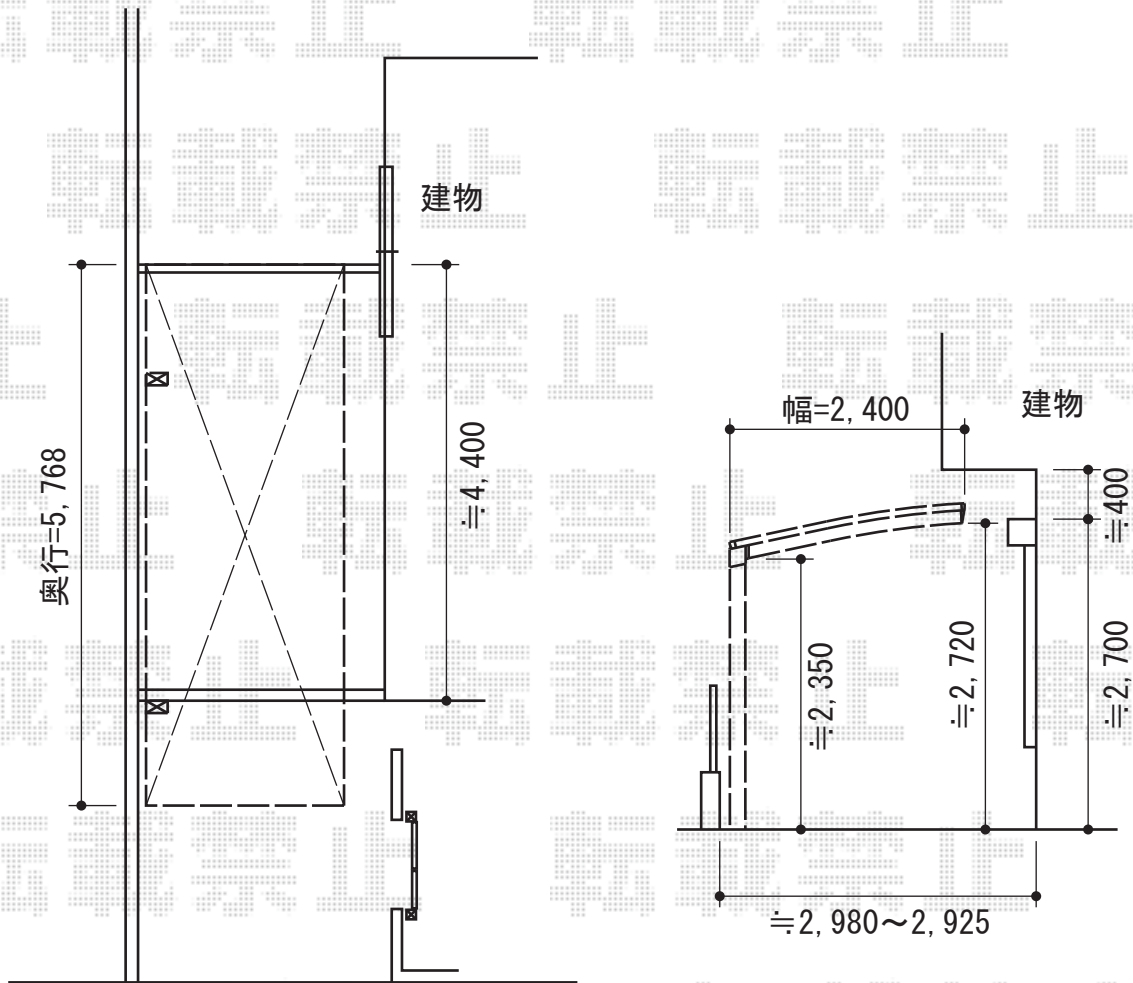

# レイナポート 積雪~20cm対応

## YKK AP レイナポート 積雪~20cm対応

幅=2,400mm

奥行=5,768mm

色：カームブラック

屋根材：ポリカーボネート（スモークブラウン）

柱仕様：ハイルーフ仕様（有効高 約2,355mm）

現場状況や作図制限により概略図の内容と多少の違いが生じることがございます。  
施工時は、現場優先とさせて頂きたく思いますので、お立会い頂き、  
最終のご指示のほど、何卒、宜しくお願い致します。

EX-SHOP  
HTTP://WWW.EX-SHOP.NET